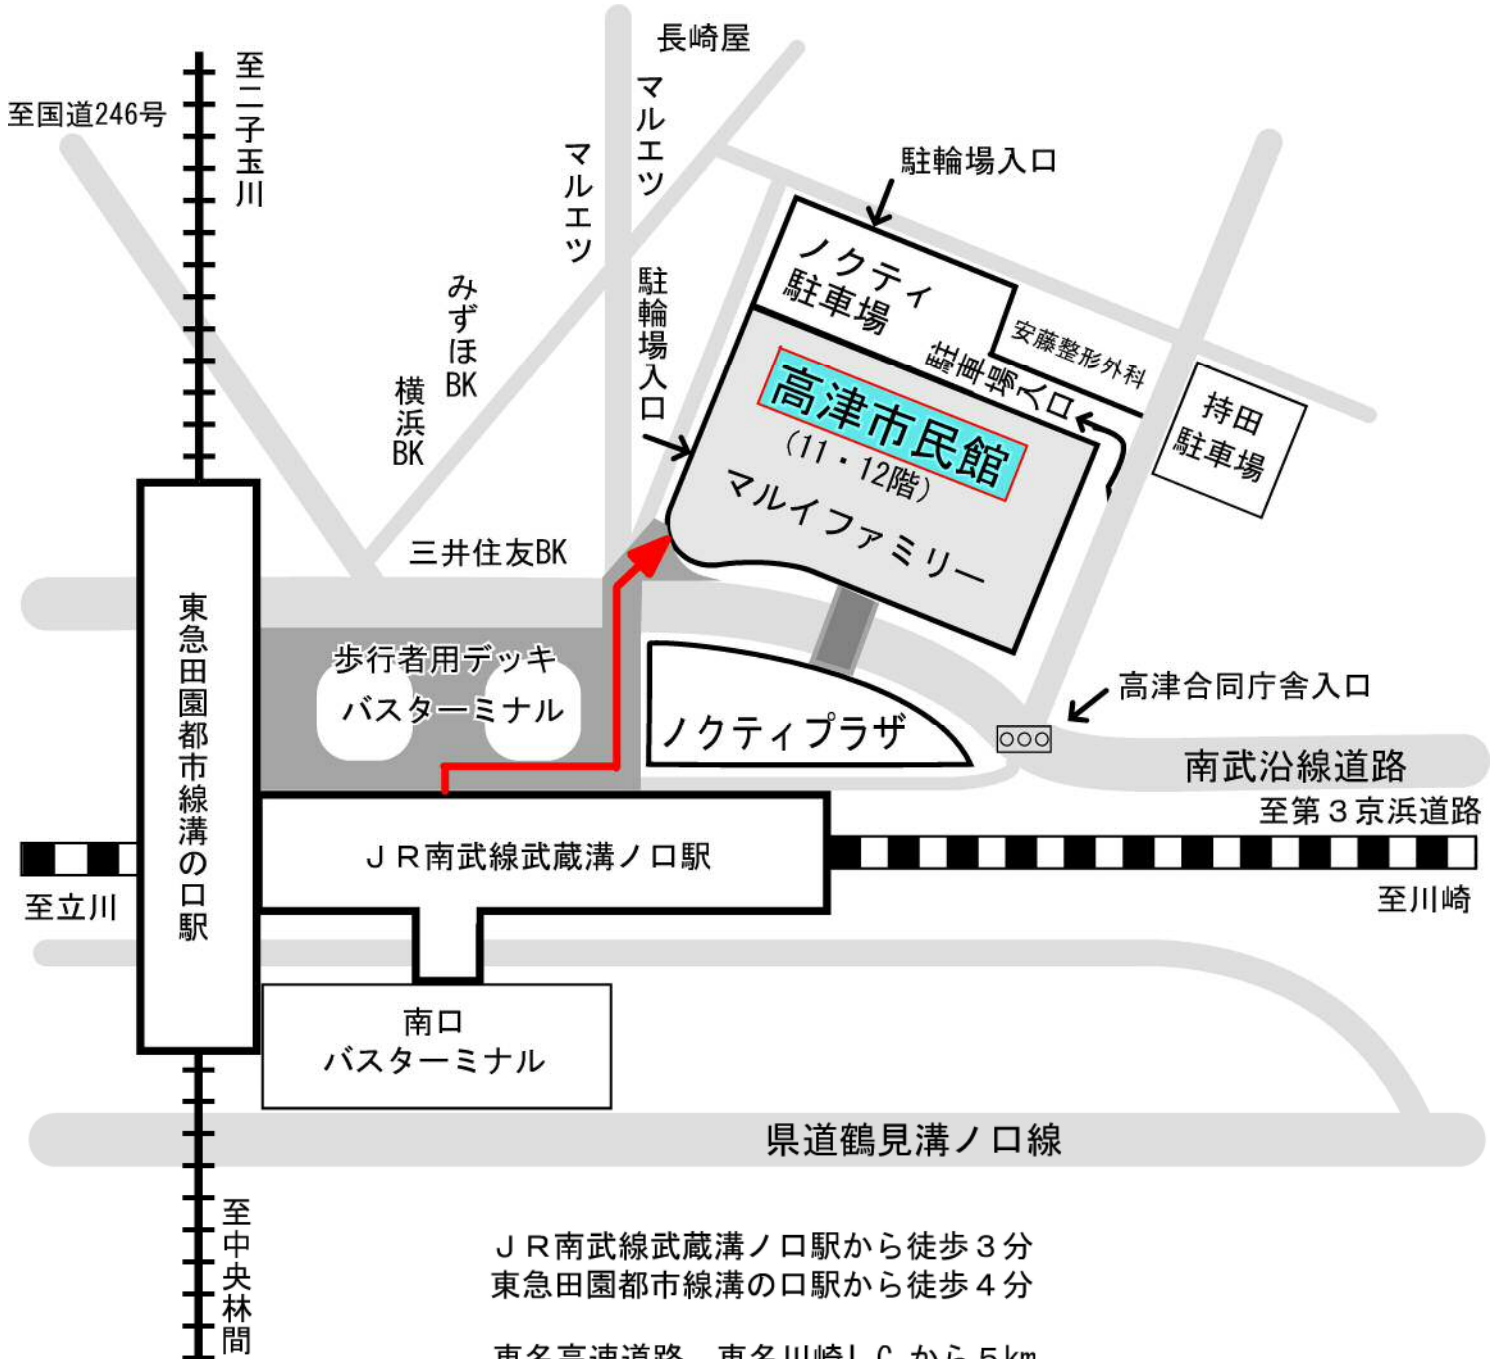

# 高津市民館案内図

〒213-0001 川崎市高津区溝ノ口1-4-1  
マルイファミリー 11・12階  
TEL 044-814-7603

JR南武線武蔵溝ノ口駅から徒歩3分  
東急田園都市線溝ノ口駅から徒歩4分

東名高速道路 東名川崎I.C. から5km  
第3京浜道路 京浜川崎I.C. から2km

電車でお越しの方は、歩行者用デッキからエレベーターをご利用ください。

駐車場（駐輪場）は有料です。（高さ制限2.1m）

土曜・日曜・祝日は周辺道路が大変混み合います。できるだけ公共交通機関をご利用ください。