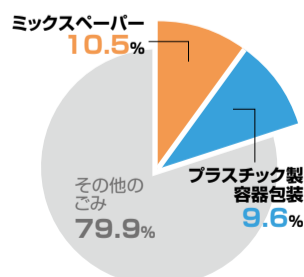

週1回収集

生鮮食品のトレー、シャンプーボトル、菓子袋などのプラスチック素材でできた容器や包装のことです。

間違いやすいもの

プラスチック製のおもちゃや文房具などの製品そのものは、普通ごみとして出してください。

歯ブラシ ストロー

CD・DVD

食品保存容器類(ケース含む)

市が回収する普通ごみの約20%は資源としてリサイクルできます

市では、26年度年間で約1万4000トンのミックスペーパーと約1万2000トンのプラスチック製容器包装が、資源としてリサイクルされています。それでも、リサイクル量を上回る推定2万5000トンのミックスペーパーと推定2万3000トンのプラスチック製容器包装が、普通ごみとして排出されているのが現状です。

普通ごみに含まれるリサイクルできる資源の割合

26年度普通ごみ排出実態調査

ミックスペーパー1年分がトイレtpペーパー2億2000万個になる