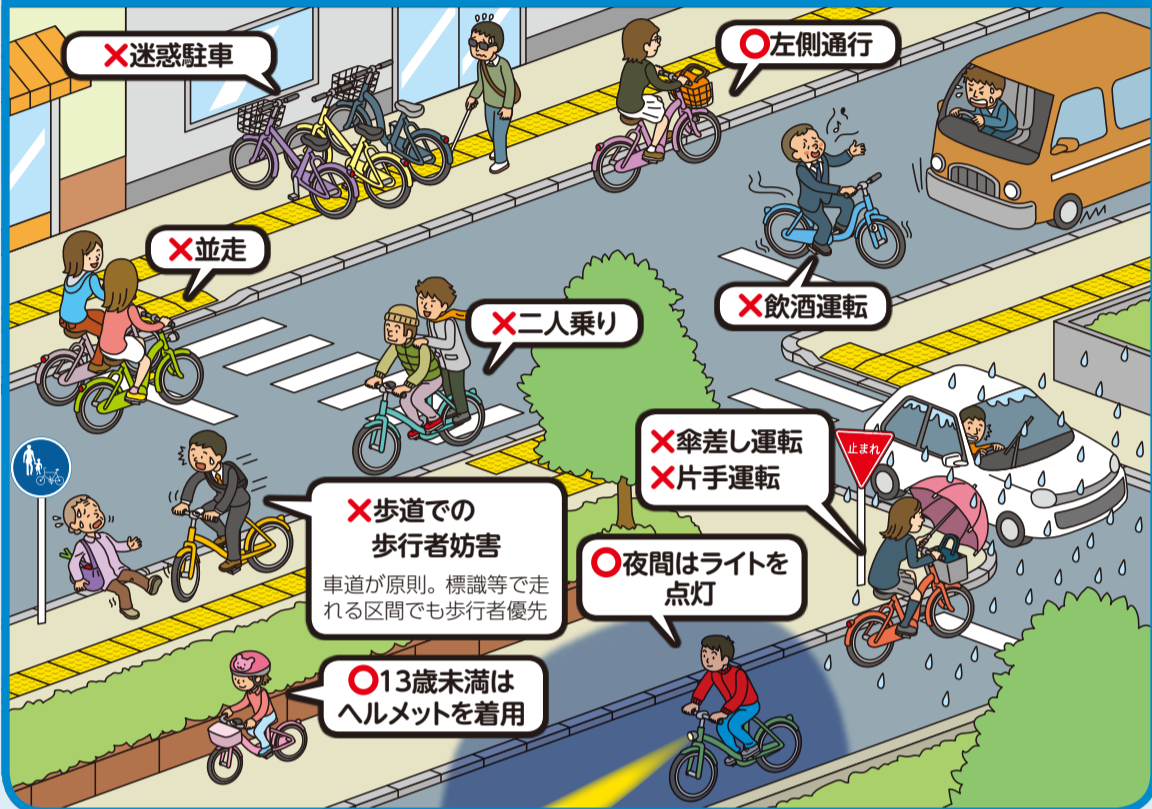

麻生区役所
ツイッター

麻生区
シンボルマーク

あさお

麻生区の木
御意丸柿

麻生区の花
やまゆり

3

月号

新生活シーズン、交通ルールとマナーを確認しよう!

麻生区では、29年の交通事故の発生件数・死者数・負傷者数のいずれも前年より増加しており、特に、自転車の事故が多く発生しています。もう一度、交通ルールやマナーについて確認して、新生活シーズンを迎えましょう。

自転車のルールとマナー

問 区役所危機管理担当 ☎965-5114 FAX965-5201

人身交通事故の1/4は自転車関係

事故の多くは、通勤・通学の時間帯に発生しています。また、自転車の人身交通事故の7割は、自転車側に何らかの違反がありました。

ルールとマナーを守り事故を防ぐとともに、万一の備えとして自転車保険に入りましょう。

夕方・夜間は反射材

事故防止のため、歩行者も自転車に乗る人も、反射材付きのアクセサリやタスキ、靴に貼るシールなどを活用しましょう。

子どもの安全は、家庭・地域・ドライバーから

大人がお手本

子どもたちが一番影響を受けるのは、家族など身近な人の日常の姿です。

家の周り・通学路をチェック

家族で歩いてみて、見通しの悪い交差点などを確認し、注意しましょう。「子どもの目の高さ」で見ることが重要です。

思いやり運転

子どもは目の前に注意が集まるため、自転車や車の接近に気付かないことも。気持ちのゆとりを持ち、安全運転をお願いします。

スマートフォンやイヤホンを使用しながらの運転は、周囲への注意力が低下し、重大な事故につながる恐れがあるため、法律で禁止されています。絶対にやめましょう。歩行者も、歩きスマホにより注意力が散漫となり、事故や犯罪被害に遭う例が起きています。

春を感じてみませんか

麻生川桜まつり

毎年恒例の桜まつりを行います。