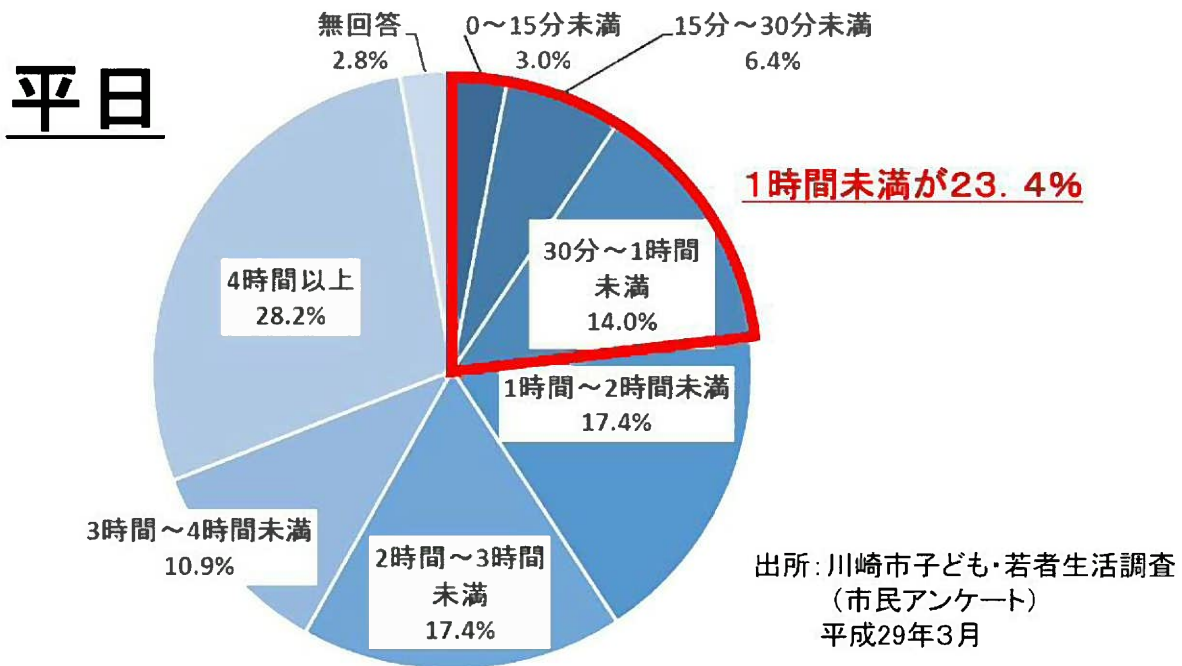

## ④ 子どもに関するデータ

### ■要保護児童対策地域協議会 取扱件数

(各年度末現在 単位:人)

出所:「川崎市子どもを虐待から守る条例」  
第21条に基づく年次報告書

## 子どもに関するデータ ⑤ — 1

【問】 あなたが子どもと一緒に何かをしたり、相手をしていたりしている時間は、平日と休日それぞれ1日あたりどれくらいですか