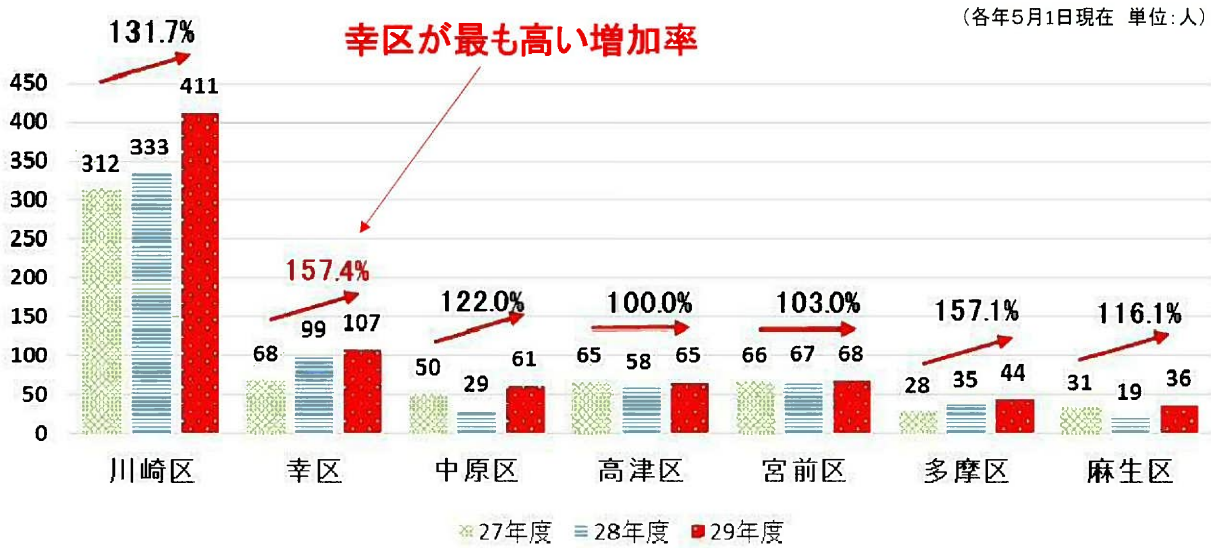

子どもに関するデータ ①

外国人児童生徒数の推移(小学校・中学校合計)

出所:川崎市教育委員会 年刊 教育調査統計資料