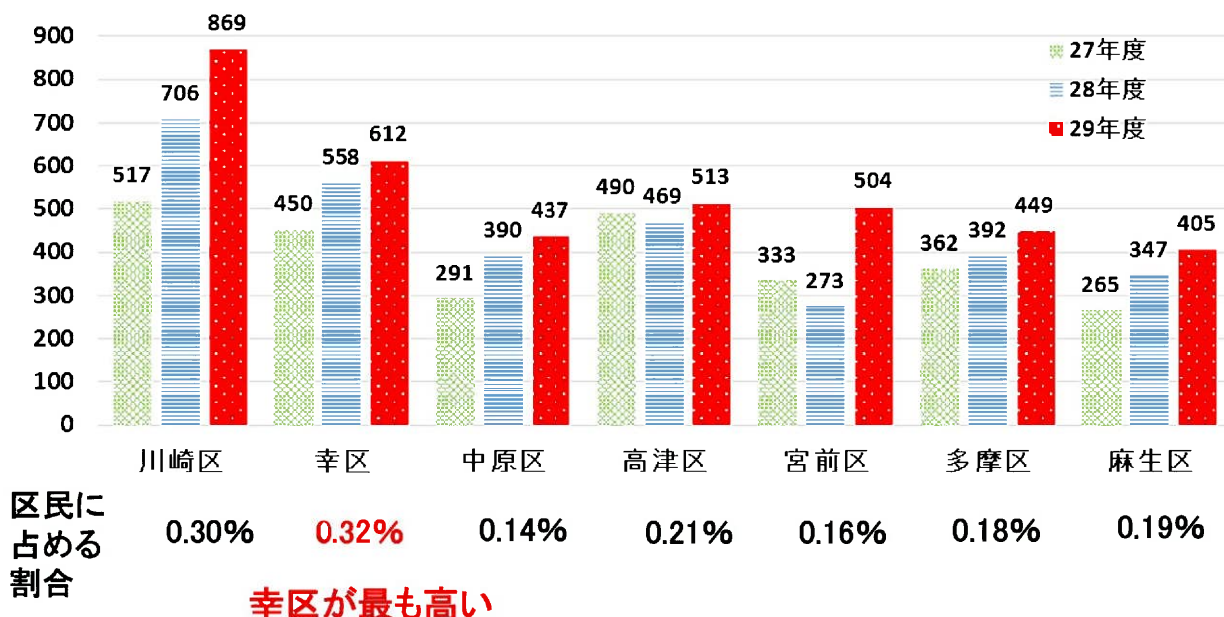

③ 子どもに関するデータ

■川崎市立小・中学校における長期欠席の状況 学年別不登校児童生徒数の推移

(人)

年度	小学校								中学校				
	児童数	1年	2年	3年	4年	5年	6年	計	生徒数	1年	2年	3年	計
24年度	70,375	10	17	30	43	58	52	210	28,192	248	366	396	1,010
25年度	70,615	12	23	31	42	62	68	238	28,720	204	378	466	1,048
26年度	71,436	15	21	30	50	68	87	271	28,816	271	335	397	1,003
27年度	71,781	21	20	35	50	77	90	293	29,345	265	387	328	980
28年度	72,302	18	22	48	74	92	124	378	29,238	273	400	443	1,116

不登校の要因(H28上位3位)

1. 小学校 ① 家庭に係る状況
   ② 「不安」の傾向がある
   ③ 「無気力」の傾向がある
2. 中学校 ① 「不安」の傾向がある
   ② 「無気力」の傾向がある
   ③ いじめを除く友人関係をめぐる問題

※年々、増加傾向
学年が上がるほど増加

出所:川崎市立小・中学校における
児童生徒の問題行動等の
状況調査結果

④ 子どもに関するデータ

■要保護児童対策地域協議会 取扱件数

(各年度末現在 単位:人)

出所:「川崎市子どもを虐待から守る条例」
第21条に基づく年次報告書