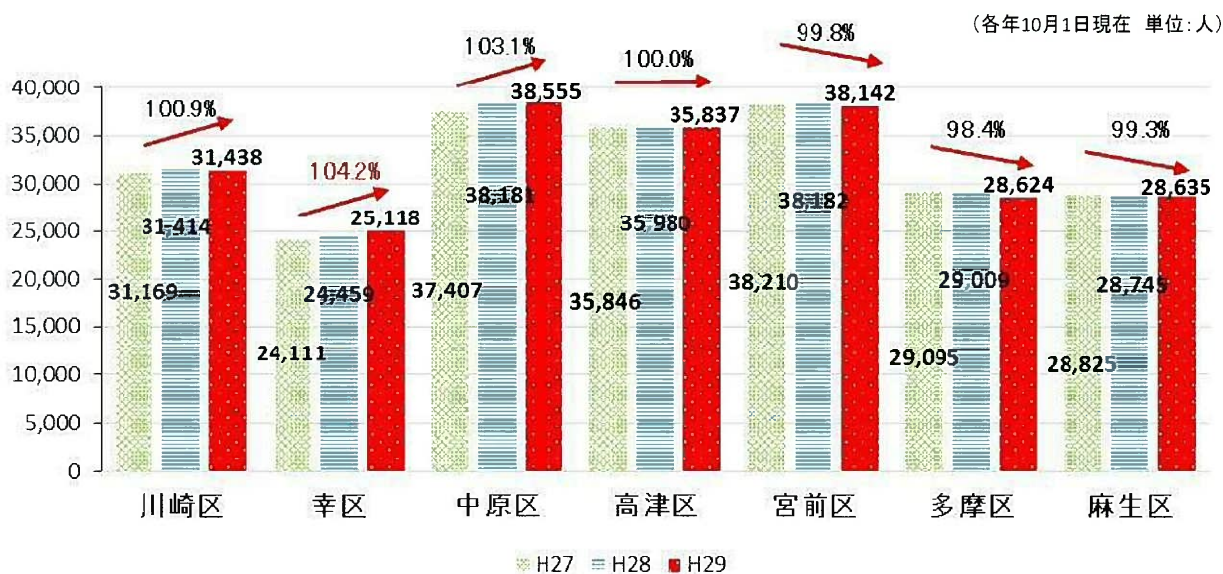

## 幸区の現状

### ■18歳未満の人口の増加率が最も高い