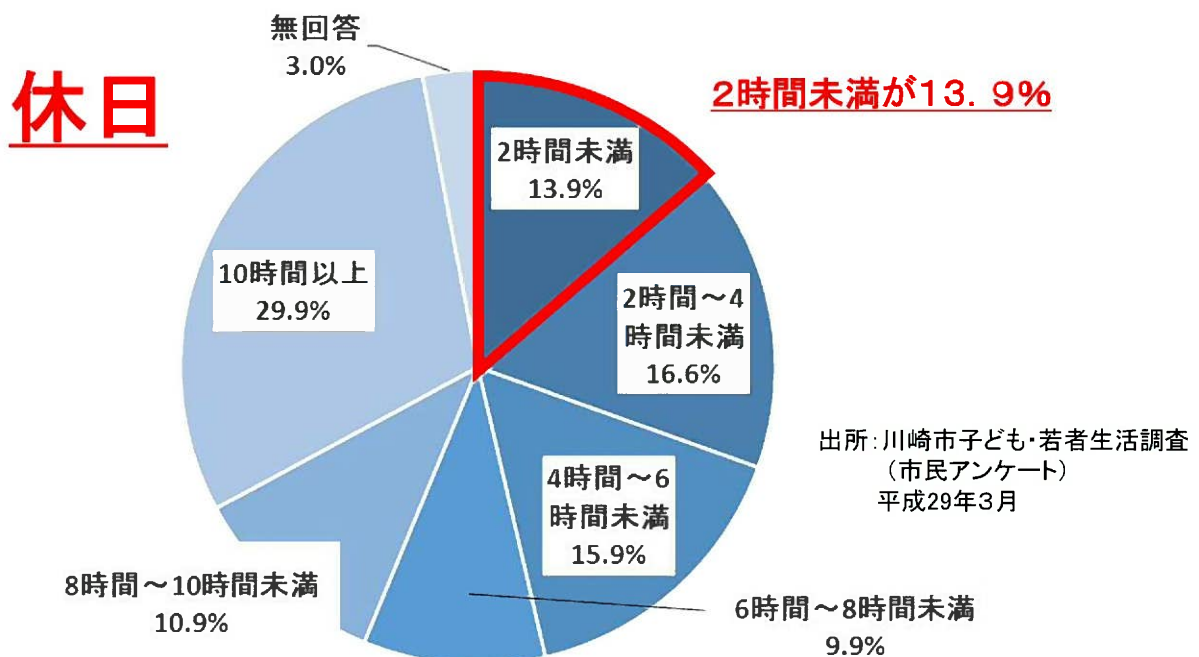

子どもに関するデータ ⑤ — 2

【問】 あなたが子どもと一緒に何かをしたり、相手をしていたりしている時間は、平日と休日それぞれ1日あたりどれくらいですか