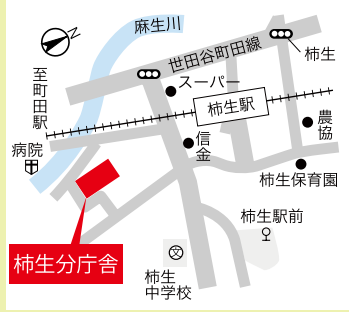

曲目 ルパン三世のテーマ'78、糸、ありがとうの花、群青他

問区役所地域振興課 ☎965-5370 FAX965-5201

こどもと一緒にのコンサート

赤ちゃんから大人まで楽しめるコンサート。本物のバイオリンに触れる体験コーナーもあります。

日時 8月31日(土) 午前の部 11時~12時 午後の部 14時~15時

場所 昭和音楽大学 コリホール

対象・定員 未就学児とその家族、各回350人

問8月6日(必着)までに区HPが往復ハガキ(参加者全員の氏名・ふりがな、住所、電話番号、子どもの年齢、希望する回を記入)で〒215-8570麻生区役所保育所等・地域連携「こどもと一緒にのコンサート」係 ☎965-5220 FAX965-5207 [抽選]

<区版>は区の情報を中心に掲載しています。
総合案内 ☎965-5100

麻生区統計データ(令和元年6月1日現在)

人口: 17万9,615人
世帯数: 7万8,347世帯

発行 麻生区役所 〒215-8570 麻生区万福寺1-5-1
麻生区ホームページ <http://www.city.kawasaki.jp/asao/>
編集 麻生区役所企画課 ☎965-5112 FAX965-5200

第25回参議院議員通常選挙の期日前投票所

第25回参議院議員通常選挙の期日前投票は、「麻生区役所」と「柿生分庁舎」で投票できます。詳細は、選挙時に送付する案内をご覧ください。
問区選挙管理委員会 ☎965-5109 FAX965-5200

大人のための初めてのコーラス教室

プロの講師が丁寧にコーラスを指導します。
日時 発表会は11月10日(日)。練習は9月15日～11月9日、10時半～12時半、全9回。詳細は区HPで
会場 発表会は麻生市民館大ホール、練習は昭和音楽大学北校舎
対象・定員 区内在住・在勤の50～60歳代前後で発表会と練習の初回を含む7回以上に出席可能な人、30人
費用 2,000円(教材代)
申 問8月28日(必着)までに往復ハガキ、FAX(氏名・ふりがな、生年月日、住所または勤め先、電話番号、出席できない練習日を記入)、区HPで〒215-8570麻生区役所地域ケア推進課「はじめてのコーラス教室」係 ☎965-5303 FAX965-5169 [抽選]