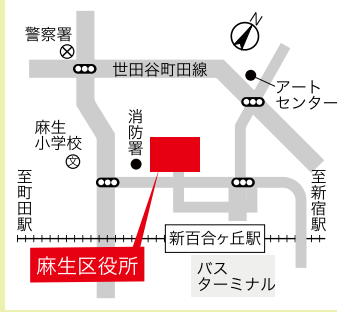

曲目 ルパン三世のテーマ'78、糸、ありがとうの花、群青他

問区役所地域振興課 ☎965-5370 FAX965-5201

こどもと一緒にのコンサート

赤ちゃんから大人まで楽しめるコンサート。本物のバイオリンに触れる体験コーナーもあります。

日時 8月31日(土) 午前の部 11時~12時 午後の部 14時~15時

場所 昭和音楽大学 コリホール

対象・定員 未就学児とその家族、各回350人

問8月6日(必着)までに区HPが往復ハガキ(参加者全員の氏名・ふりがな、住所、電話番号、子どもの年齢、希望する回を記入)で〒215-8570麻生区役所保育所等・地域連携「こどもと一緒にのコンサート」係 ☎965-5220 FAX965-5207 [抽選]

<区版>は区の情報を中心に掲載しています。
総合案内 ☎965-5100

麻生区統計データ(令和元年6月1日現在)

人口: 17万9,615人
世帯数: 7万8,347世帯

発行 麻生区役所 〒215-8570 麻生区万福寺1-5-1
麻生区ホームページ <http://www.city.kawasaki.jp/asao/>
編集 麻生区役所企画課 ☎965-5112 FAX965-5200

第25回参議院議員通常選挙の期日前投票所

第25回参議院議員通常選挙の期日前投票は、「麻生区役所」と「柿生分庁舎」で投票できます。詳細は、選挙時に送付する案内をご覧ください。
問区選挙管理委員会 ☎965-5109 FAX965-5200

大人のための初めてのコーラス教室

プロの講師が丁寧にコーラスを指導します。
日時 発表会は11月10日(日)。練習は9月15日～11月9日、10時半～12時半、全9回。詳細は区HPで
会場 発表会は麻生市民館大ホール、練習は昭和音楽大学北校舎
対象・定員 区内在住・在勤の50～60歳代前後で発表会と練習の初回を含む7回以上に出席可能な人、30人
費用 2,000円(教材代)
申 問8月28日(必着)までに往復ハガキ、FAX(氏名・ふりがな、生年月日、住所または勤め先、電話番号、出席できない練習日を記入)、区HPで〒215-8570麻生区役所地域ケア推進課「はじめてのコーラス教室」係 ☎965-5303 FAX965-5169 [抽選]