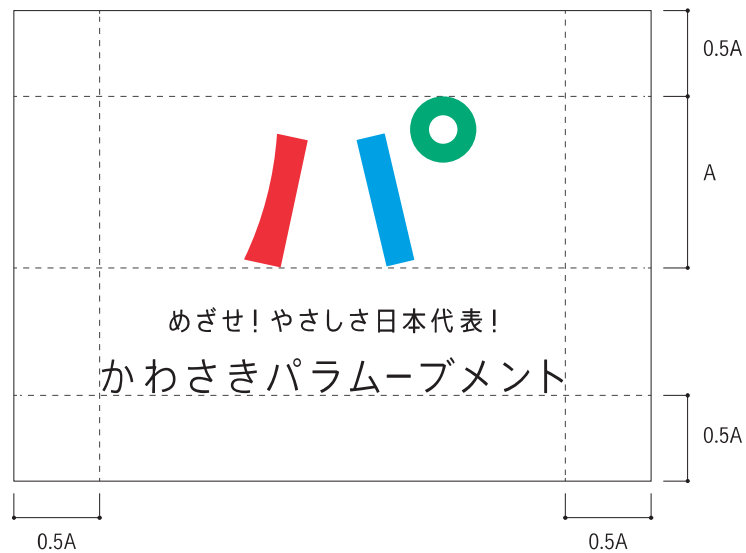

めざせ! やさしさ日本代表!
かわさきパラムーブメント

ロゴ使用の際には、表示状況を考慮し、下記データを適切に使用してください。

full color 基本形タイプ

シンボル [マーク]

めざせ! やさしさ日本代表!
かわさきパラムーブメント

タグライン
ロゴタイプ [かわさきパラムーブメント]

single color / monotone

単色・モノクロ表示の際には、このタイプを使用してください。

めざせ! やさしさ日本代表!
かわさきパラムーブメント

negative

反転表示の際には、全て白抜きにしてください。

めざせ! やさしさ日本代表!
かわさきパラムーブメント

基本表示色設定 基本表示色は下記設定です。他に無彩色での表示も可能です。

RGB	R/G/B 230/0/0	#e60000 websafe RGB	R/G/B 0/155/99	#009b63 websafe RGB	R/G/B 0/151/224	#0097e0 websafe RGB	R/G/B 0/0/0	#000000 websafe RGB
	4C 特色	C/M/Y/K 0/100/80/0 PANTONE 485C	C/M/Y/K 100/0/80/0 PANTONE 7724C	C/M/Y/K 100/10/0/0 PANTONE 2192C	C/M/Y/K 0/0/0/100 rich black	C/M/Y/K 60/40/40/100	1C K 65 simbol	K 100 other

ロゴ使用の際には、表示状況を考慮し、下記データを適切に使用してください。

- 余白スペース** 基本形タイプの周囲に下記の一定のスペース(余白)を設定します。このスペースに他の要素を入れないでください。

- 最小サイズ** 基本形タイプの周囲に下記の一定のスペース(余白)を設定します。このスペースに他の要素を入れないでください。

ロゴ使用の際には、表示状況を考慮し、下記データを適切に使用してください。

背景色表示 背景色は、白が基本です。ただし、下記に示す背景も可とします。その場合、マークがはっきりと見えるようにしてください。