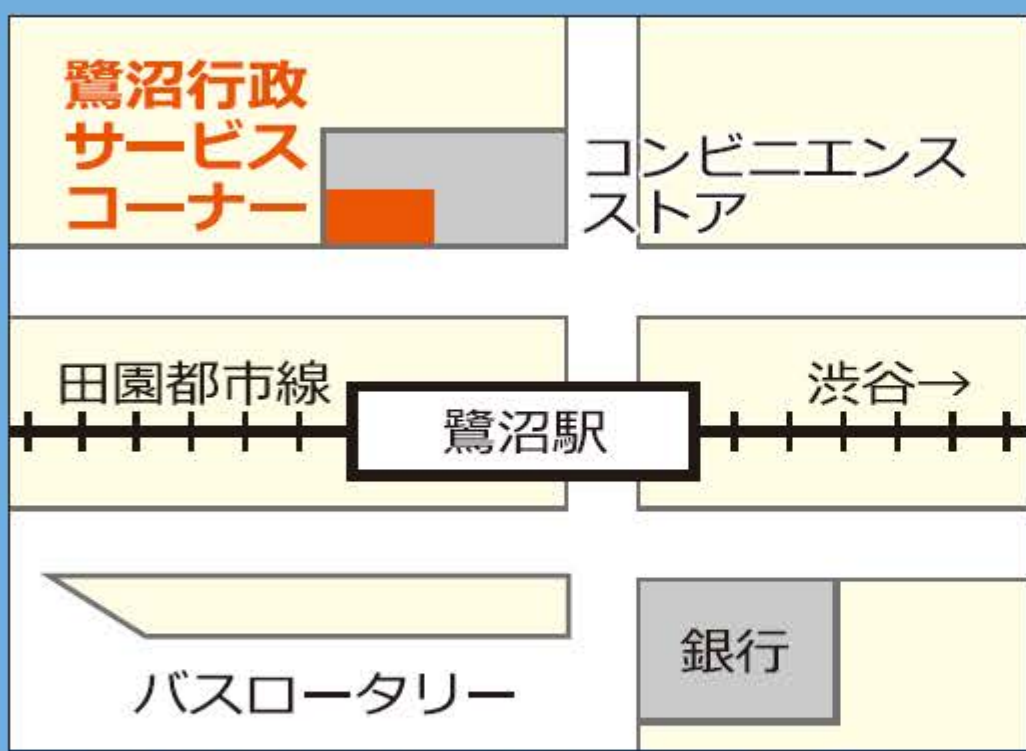

川崎行政サービスコーナー

JR川崎駅北口通路
アトレ川崎3階
TEL 044-244-1371

小杉行政サービスコーナー

JR武蔵小杉駅舎下
北口バスターミナル側
TEL 044-722-8685

溝口行政サービスコーナー

JR武蔵溝ノ口駅北口
ノクティプラザ1地下1階
TEL 044-814-7500

鷺沼行政サービスコーナー

東急田園都市線鷺沼駅北口
東急ドエル・アルス鷺沼ネクステージ1階
TEL 044-852-8471

登戸行政サービスコーナー

JR登戸駅改札口正面
JR登戸駅ビル「味の食彩館のぼりと」2階
TEL 044-933-3000

菅行政サービスコーナー

京王線京王稲田堤駅南口
府中街道沿い KTプラザビル5階
TEL 044-945-2730