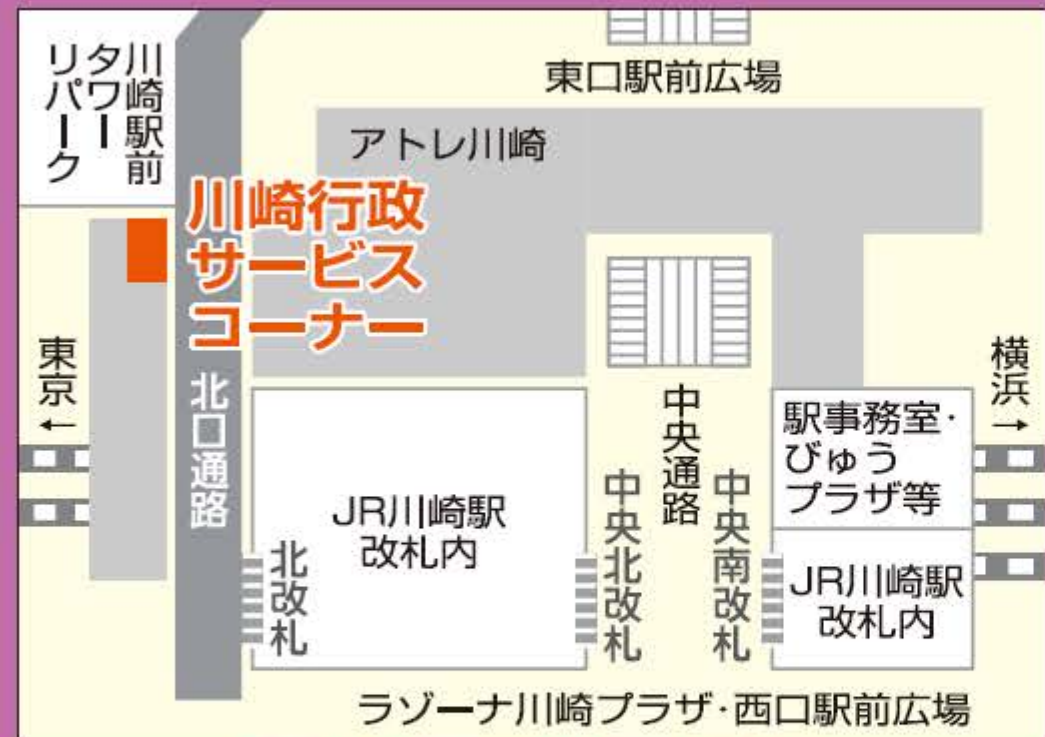

川崎行政サービスコーナー

JR川崎駅北口通路
アトレ川崎3階
TEL 044-244-1371

小杉行政サービスコーナー

JR武蔵小杉駅舎下
北口バスターミナル側
TEL 044-722-8685

溝口行政サービスコーナー

JR武蔵溝ノ口駅北口
ノクティプラザ1地下1階
TEL 044-814-7500

鷺沼行政サービスコーナー

東急田園都市線鷺沼駅北口
東急ドエル・アルス鷺沼ネクステージ1階
TEL 044-852-8471

登戸行政サービスコーナー

JR登戸駅改札口正面
JR登戸駅ビル「味の食彩館のぼりと」2階
TEL 044-933-3000

菅行政サービスコーナー

京王線京王稲田堤駅南口
府中街道沿い KTプラザビル5階
TEL 044-945-2730