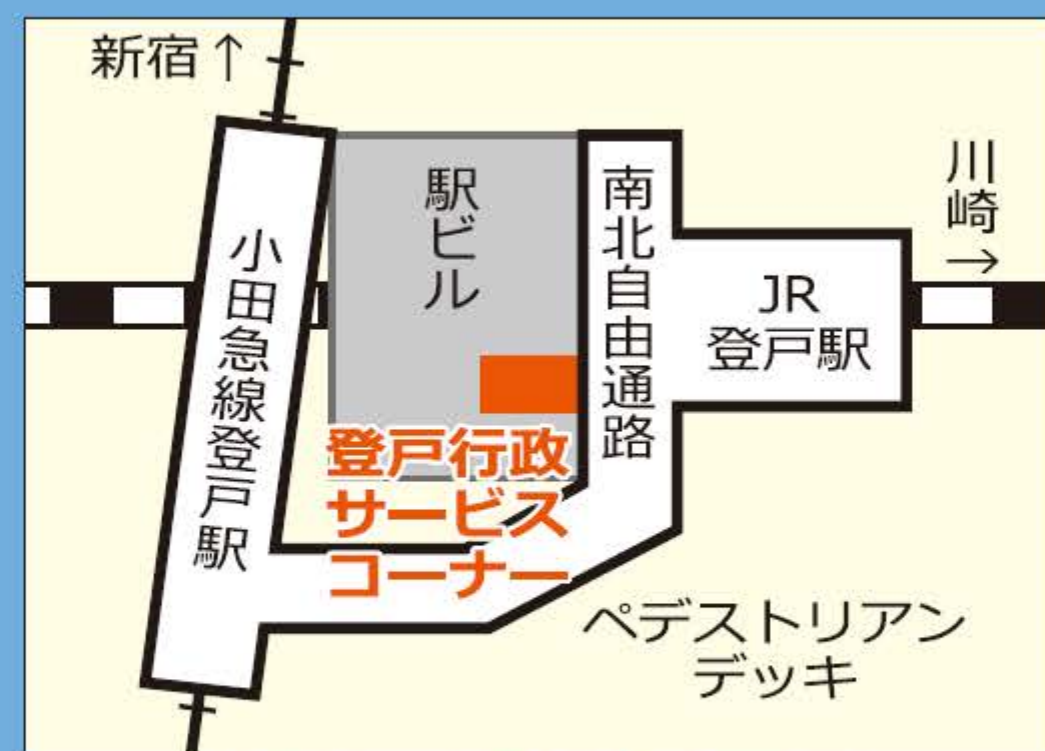

川崎行政サービスコーナー

JR川崎駅北口通路
アトレ川崎3階
TEL 044-244-1371

小杉行政サービスコーナー

JR武蔵小杉駅舎下
北口バスターミナル側
TEL 044-722-8685

溝口行政サービスコーナー

JR武蔵溝ノ口駅北口
ノクティプラザ1地下1階
TEL 044-814-7500

鷺沼行政サービスコーナー

東急田園都市線鷺沼駅北口
東急ドエル・アルス鷺沼ネクステージ1階
TEL 044-852-8471

登戸行政サービスコーナー

JR登戸駅改札口正面
JR登戸駅ビル「味の食彩館のぼりと」2階
TEL 044-933-3000

菅行政サービスコーナー

京王線京王稲田堤駅南口
府中街道沿い KTプラザビル5階
TEL 044-945-2730