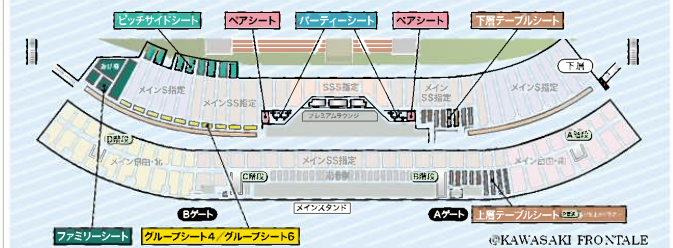

※リ=リーグ戦 ヤ=ヤマザキナビスコカップ

席種	一般価格	あっせん価格	募集人員	
バックS自由	大人	3,700円	2,800円	20名
	小・中学生	1,800円	1,400円	
ホームA自由	大人	2,300円	1,600円	50名
	小・中学生	800円	400円	

※ホーム側観戦席のみの取扱いです。 ※試合中止の場合、払戻は各自でお願いします。

席種	一般価格	あっせん価格	募集人員
内野指定席FA	4,600円	3,800円	各試合1・3塁側各10人
内野指定席A	4,100円	3,300円	

※試合中止の場合、共済から払戻を行います。(公式ホームページで試合中止が認められた場合のみ)  
※特別な企画試合において、特典対象外となる場合がございます。 ※料金が変更になる場合がございます。

## フロンターレコラム

川崎フロンターレのホームグラウンドである等々力陸上競技場の新メインスタンドは3月に完成します。新しく出来上がるメインスタンドでは、これまでにない観戦スタイルを楽しめる多彩な以下の「バラエティシート」をご用意しました。

ピッチサイドシートはメインスタンドで最もフィールドにせり出した席で最前列の席の高さはほぼフィールドレベルになります。(2015年4月末完成予定) ファミリーシートはメインスタンド下層のいちばん北側に位置し、席の前方に遊び場があり小さいお子様の遊んでいる様子を見ながら試合を観戦でき

ます。グループシートはメインスタンド下層北側の最後列に帯状に配置されておりファミリーやグループでわいわい盛り上がり観戦ができます。パーティーシートはメインスタンド下層中央付近にありパーティーや団体での観戦も可能です。ヘアシートはメインスタンド下層中央付近にありサイドテーブルにはカップホルダー完備で親子や夫婦で観戦ができます。テーブルシートはメインスタンド下層と上層の南側にできたテーブルシートです。川崎フロンターレのホームゲーム開幕戦は3月14日(土)です。今シーズンもご声援よろしくお願い致します!!