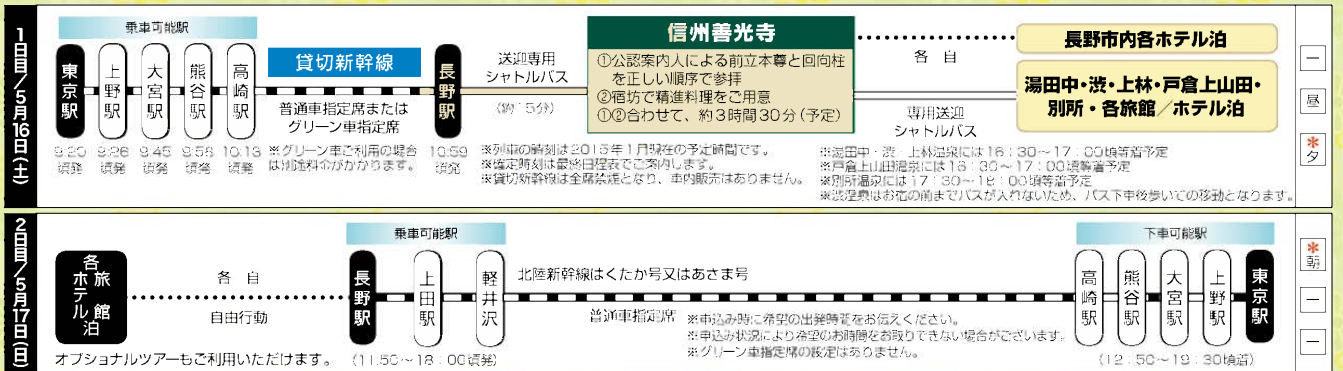

## HAPPYになれる おもてなし一例

- 1 信州伝統と革新のスイーツ&グルメ付(車内)
- 2 信州温泉旅館の女将がおもてなしスイーツを振る舞います(車内)
- 3 淵之坊ご住職から御開帳に関するありがたいお話をいただきます(車内)(参拝記念オリジナル手ぬぐい付)
- 4 当日の朝摘み取ったアスパラを振る舞います(車内)
- 5 善光寺宿坊で精進料理の昼食をご用意いたします(善光寺)

## オプションツアーのご案内

- ※旅行代金とは別料金となります
- 設定時期 ツアー2日目 2015年5月17日(日)
- 最少催行人数 2名様
- 1 湯田中・渋・上林温泉発 アスパラ狩り体験と飯山コース  
8:30頃～16:30頃 湯田中・渋・上林温泉 → 長野駅 片道  
参加料金(おとな・子ども共通)…1,100円 ※昼食付き
  - 2 戸倉上山田・別所温泉発 別所・上田歴史を感じるコース  
9:20頃～16:30頃 戸倉上山田温泉 → 軽井沢駅 片道  
参加料金(おとな・子ども共通)…1,100円 ※昼食付き
  - 3 長野発 観光列車「ろくもん」レストラン列車コース  
13:25頃～15:41頃 長野 → 軽井沢駅 片道  
参加料金(おとな・子ども共通)…12,800円  
※名店「錦花」の和食、ワンドリンク、しなの鉄道からのお土産付

### ▼ご当地グルメ貸切新幹線で行く 信州善光寺御開帳への旅 フリープラン スケジュール

\* 長野市内シティホテル宿泊で食事なしプランでお申込みの場合、夕食、朝食は付きません。 \* お申込み後、詳しい旅行条件を記載した書面をお送りします。