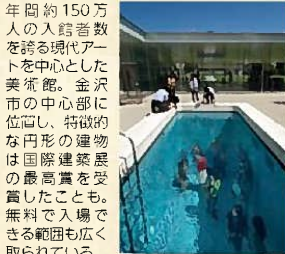

新横浜スケートセンター (神奈川県横浜市新横浜2-11)

- ◆ 出演者…プリンスアイスワールドチーム 本田武史、太田由希奈
- ◆ ゲスト…鈴木朋子、織田信成 ※その他、順次決まり次第発表します

S席	定価	あっせん価格
おとな	9,000円	7,600円
子ども	4,500円	3,800円

あっせん枚数 各日30枚

〔申込方法〕  
13ページ下欄Aの方法で共済へお申し込みください。

※子ども料金は4歳から小学生まで  
※3歳以下は路上無料。ただしお席が必要な場合は有料  
※場内は冷えますので防寒着をご用意ください  
※ショー中の写真およびビデオ撮影はお断りしております  
※都合により、出演者・日程・公演内容が変更になる場合がありますので予めご了承ください

申込締切日  
3月25日(水)

近畿日本ツーリストおすすめ  
「今どき旅」  
金沢

金沢百万石まつり

金沢市内最大の祭り。6月の第1土曜日に約4時間にわたる甲冑姿の武者行列や、加賀鷹行列、獅子舞などが金沢駅から金沢城まで約3kmを練り歩くメインイベントの「百万石行列」では、加賀藩前田利家公役に毎年俳優を起用し、馬上の武者姿が人気を集めている。

金沢三茶屋街

最も規模が大きく国の重要伝統的建造物群保存地区に選定されている「ひがし」、料亭が軒を並べ芸妓さんが多く在籍する「にし」、浅野川沿いに紅梅格子の家並みが美しい「主計町(かづえまち)」の3つの茶屋街は、金沢ならではの粋な趣と風情を感じることができる。

金沢21世紀美術館

年間約150万人の入館者数を誇る現代アートを中心とした美術館。金沢市の中心部に位置し、特徴的な内形の建物は国際建築展の最高賞を受賞したことも。無料で入場できる範囲も広く取られている。

武家屋敷跡 野村家

長町武家屋敷跡界隈で唯一、一般公開されている武家屋敷跡。総檜造りの格天井や加賀藩のお抱え絵筆による襖絵など見どころが豊富。庭園はアメリカ庭園専門誌で日本庭園ランキング3位、ミシュランの観光地格付けで2つ星に選ばれている。

金沢駅

3月14日に北陸新幹線が開通する、「世界で最も美しい駅」の一つに選定された石川県の玄関口。東口にある巨大な木製の「鼓門(つづみもん)」は金沢の新しいシンボルとして親しまれている。

兼六園

江戸時代に加賀藩によって180年をかけて築かれた日本三名園のひとつ。ことじ灯籠、雁行橋、霞ヶ池など見どころが多数あり、サクラやカキツバタ、紅葉、雪吊りと四季折々の美しさが楽しめる。

パーソナリッ春夏 金沢・北陸

オススメ ～まち歩き金沢2日間～