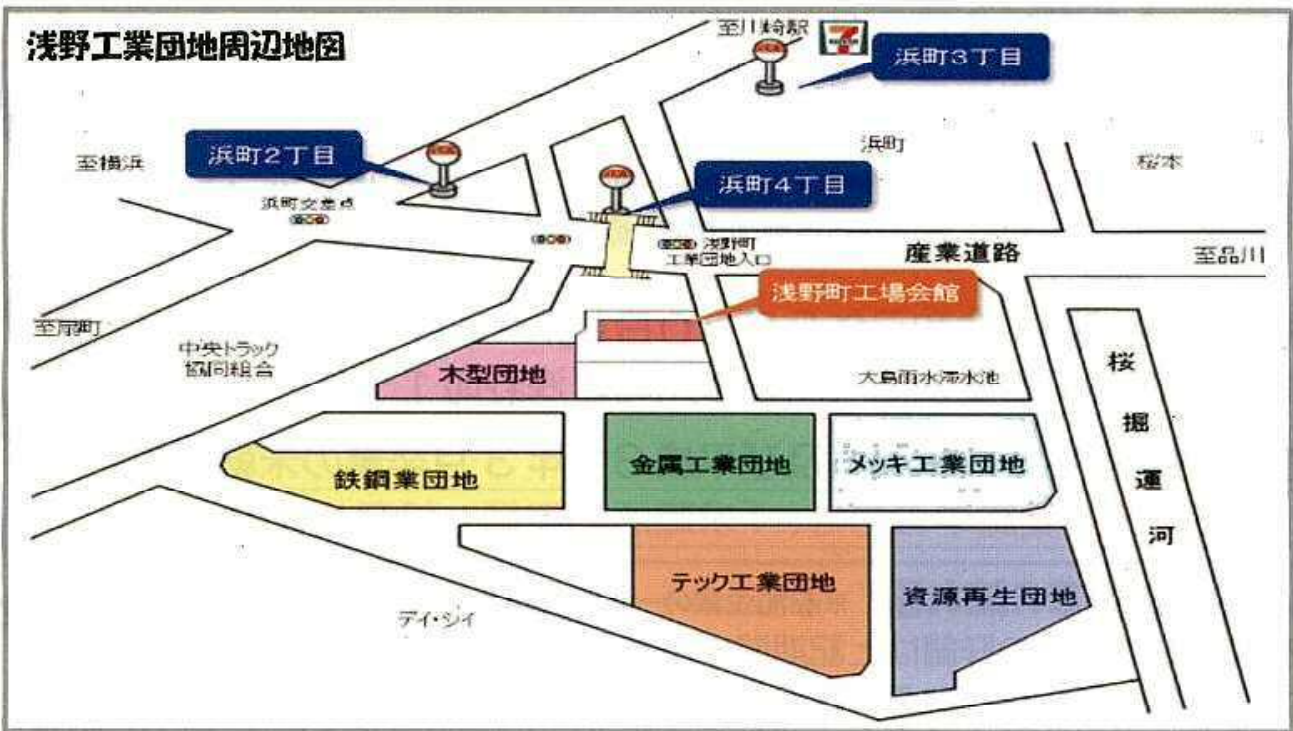

■参加企業一覧(検索の際のご参考に) ※特に注記のないものはフルタイム求人です。

企業名	募集職種	企業名	募集職種
(株)浅田製作所	工作機械オペレーター	(株)東特鋼	工事監督、旋盤工
岩本興産(株)	天井クレーン、ガス切断作業	(株)トーキンオール	営業、機械加工補助(パート)
(有)大島製作所	金属加工	(株)中商	工場運転作業スタッフ
(株)共和工業	塗装・足場工事	日本高速削孔(株)	機械オペレーター
クリエート・デザイン(株)	製造職	日本熱処理(株)	営業、金属熱処理工
恒心鉄工(株)	板金組立、溶接工	(株)フジクロム社	金属製品製造
(有)三協組	鍛冶工、溶接工	藤原鋼材(株)川崎支店	営業
城南メタル(株)	CADオペ、鍛冶工、現場管理	(株)ブラザー	生産技術スタッフ
(株)勝呂製作所	機械加工	丸江産業(株)	工場作業員
(株)Three Peace	施工管理	(株)YAMANAKA川崎工場	現場作業員
窒化工業(株)	金属熱処理、NC旋盤工		

【公共交通機関のご案内】 (時間帯や混雑状況により所要時間は前後します)

■JR川崎駅東口バスのりばから (約15~20分程度乗車)

- ・臨港バス 川22系統 三井埠頭行き→浜町2丁目下車 徒歩5分
  【12時台:02, 14, 25, 37, 48, 59 13時台:11, 22, 34, 45, 56】
- ・川崎市バス 川40系統 塩浜営業所前、水江町、臨港警察署前行き(市電通り経由)
  →浜町4丁目下車 徒歩2分
  【12時台:00, 16, 32, 53 13時台:00, 20, 33, 46】
- ・川崎市バス 川13系統 扇町、塩浜営業所前行き(市役所前経由)
  →浜町2丁目下車 徒歩3分
  【12時台:00, 30 13時台:00, 30】

※当日ご利用いただける駐車場がございませんので、お車でのご来場はご遠慮ください。