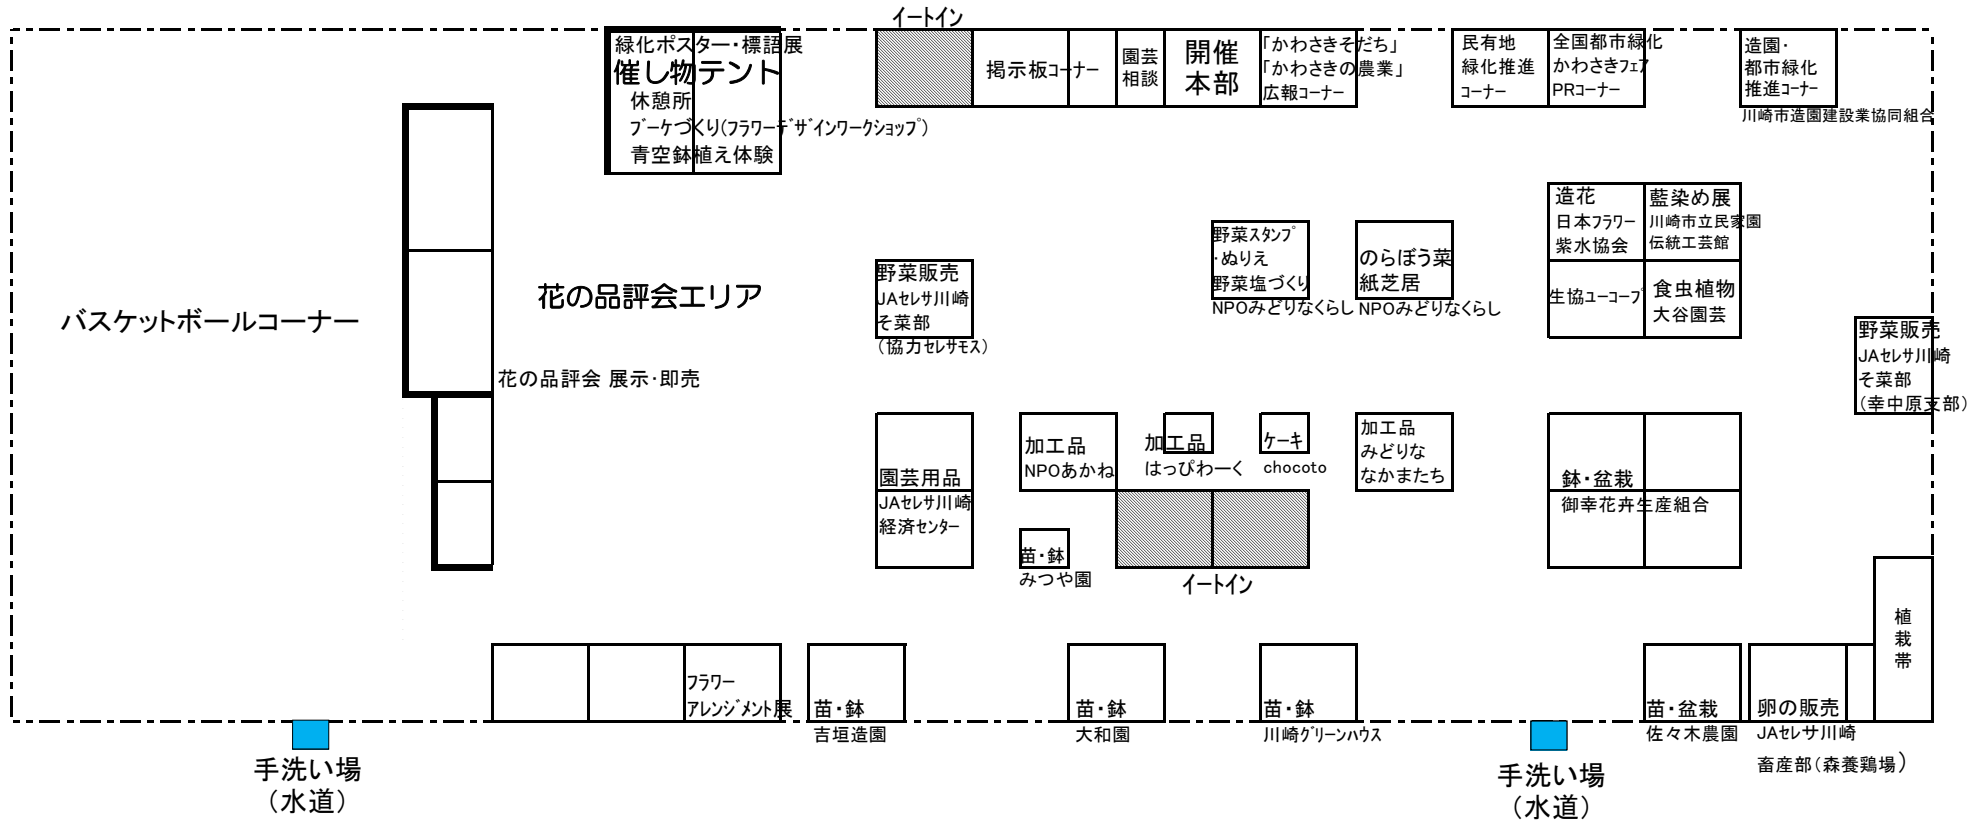

## 川崎市畜産まつり

- 乳しぼり体験 …100円  
11時00分~先着80名 ※10時30分~整理券配布
- 羊の毛刈り体験 …100円  
14時00分~先着30名 ※13時30分~整理券配布
- 卵の福引 …100円  
10時30分~先着70名  
13時00分~先着70名

令和4年度 「花と緑の市民フェア」 及び 「川崎市畜産まつり」 会場案内図

5月14日（土曜日）

土曜日

～凡例～

-  トイレ 1か所
-  手洗い場(水道) 2か所
-  イートインスペース 2か所

トイレ

※消毒液置き場を15～18か所程度設置しますので、こまめに消毒していただきますようお願いいたします  
(状況に応じて、置き場は変更します)

至  
と  
ど  
ろ  
き  
ア  
リ  
ー  
ナ

至  
等  
々  
力  
球  
場

令和4年度 「花と緑の市民フェア」 及び 「川崎市畜産まつり」 会場案内図

5月15日（日曜日）

日曜日

～凡例～