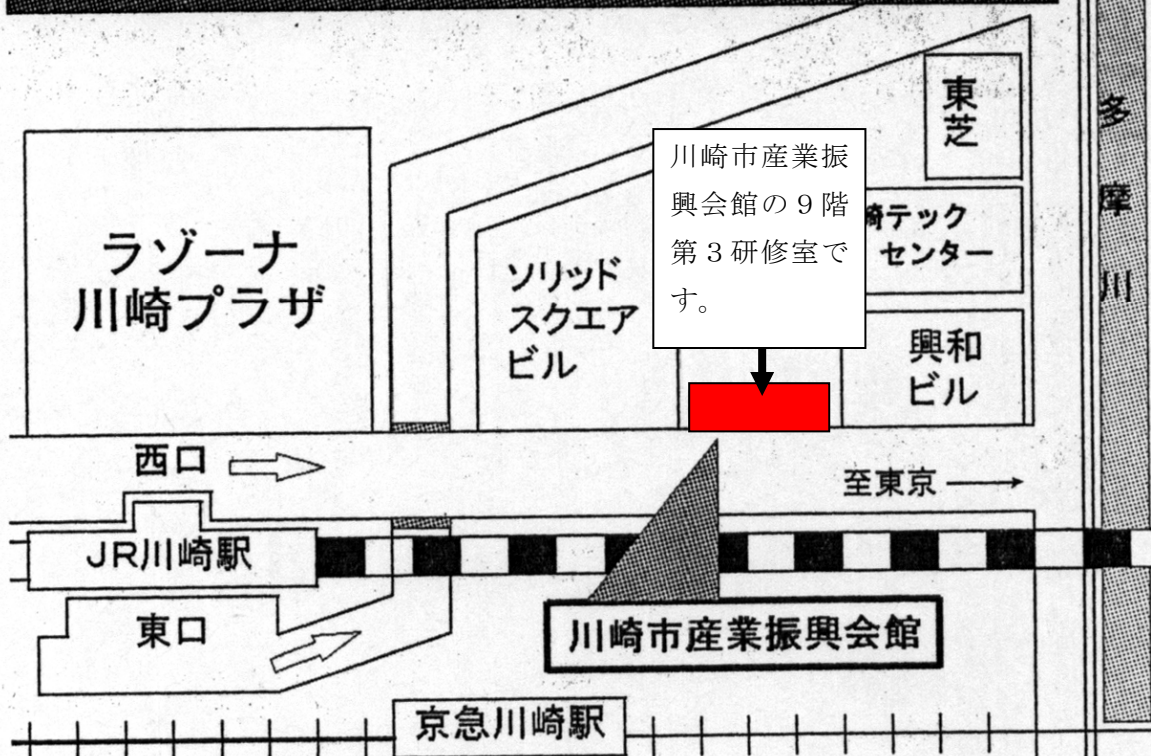

川崎市産業振興会館案内図

■川崎駅西口を出てソリッドスクエアの先の12階建ての川崎市産業振興会館です。

■川崎市産業振興会館(川崎市幸区堀川町66-20) JR川崎駅西口より徒歩7分位

川崎市環境技術情報センター(12階) 電話:044-522-3285