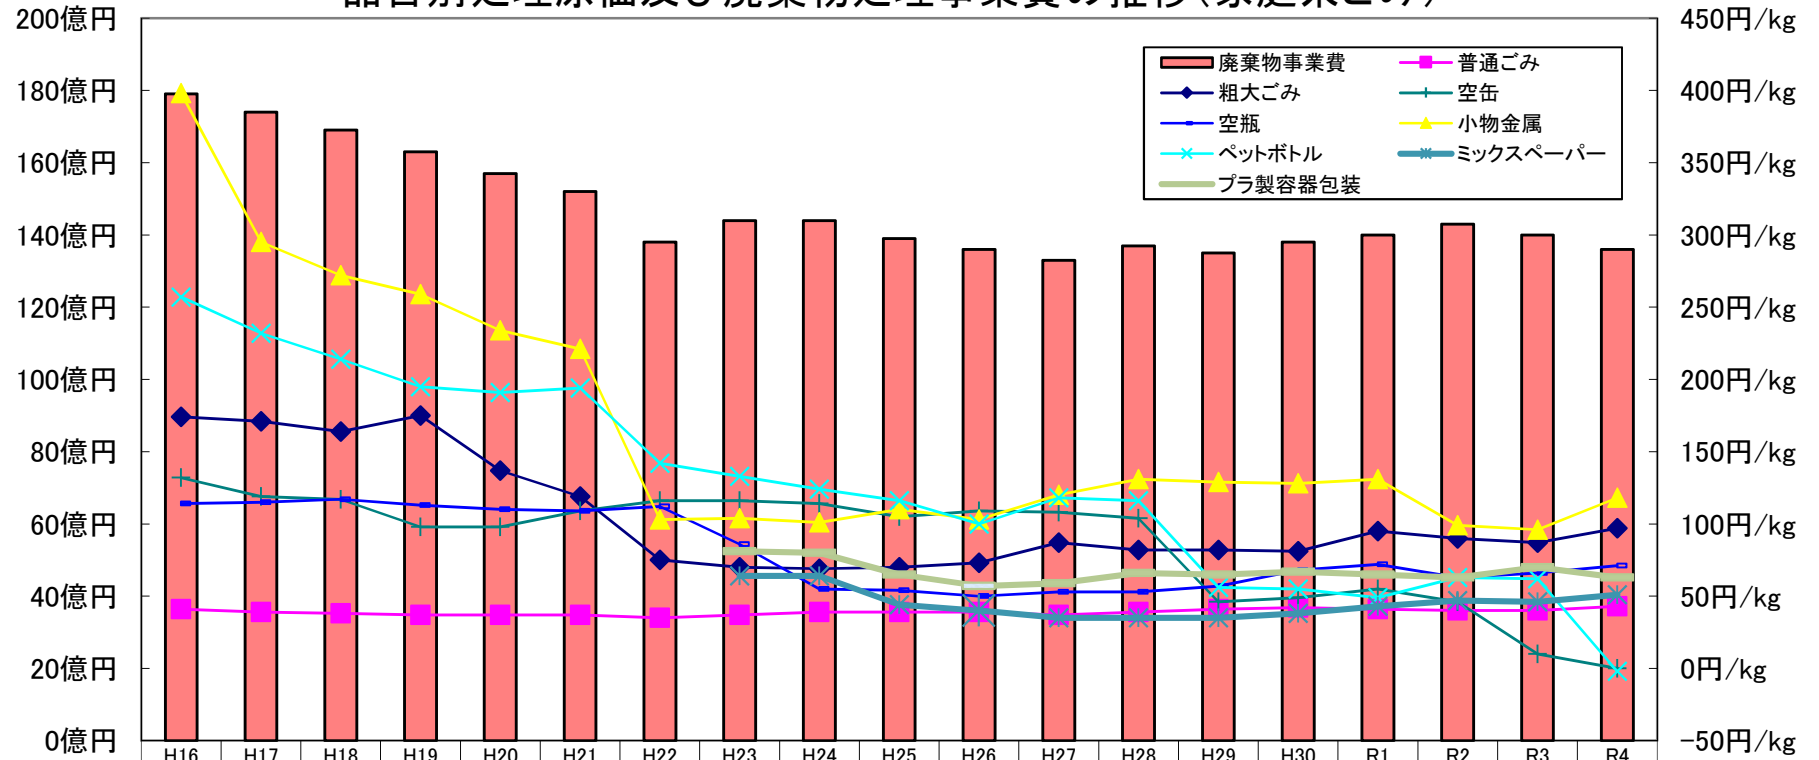

品目別処理原価及び廃棄物処理事業費の推移(家庭系ごみ)

	H16	H17	H18	H19	H20	H21	H22	H23	H24	H25	H26	H27	H28	H29	H30	R1	R2	R3	R4
廃棄物事業費	179億円	174億円	169億円	163億円	157億円	152億円	138億円	144億円	144億円	139億円	136億円	133億円	137億円	135億円	138億円	140億円	143億円	140億円	136億円
普通ごみ	41円/kg	39円/kg	38円/kg	37円/kg	37円/kg	37円/kg	35円/kg	37円/kg	39円/kg	39円/kg	39円/kg	37円/kg	39円/kg	41円/kg	42円/kg	41円/kg	40円/kg	40円/kg	43円/kg
粗大ごみ	174円/kg	71円/kg	64円/kg	75円/kg	37円/kg	19円/kg	75円/kg	70円/kg	69円/kg	70円/kg	73円/kg	87円/kg	82円/kg	82円/kg	81円/kg	95円/kg	90円/kg	87円/kg	97円/kg
空缶	132円/kg	19円/kg	17円/kg	98円/kg	98円/kg	109円/kg	16円/kg	16円/kg	14円/kg	05円/kg	09円/kg	08円/kg	04円/kg	46円/kg	49円/kg	55円/kg	46円/kg	10円/kg	0円/kg
空瓶	114円/kg	15円/kg	17円/kg	13円/kg	10円/kg	09円/kg	12円/kg	86円/kg	55円/kg	54円/kg	50円/kg	53円/kg	53円/kg	57円/kg	68円/kg	72円/kg	63円/kg	66円/kg	71円/kg
小物金属	398円/kg	295円/kg	272円/kg	259円/kg	234円/kg	221円/kg	03円/kg	04円/kg	01円/kg	10円/kg	03円/kg	20円/kg	31円/kg	29円/kg	28円/kg	31円/kg	99円/kg	96円/kg	118円/kg
ペットボトル	257円/kg	232円/kg	214円/kg	95円/kg	91円/kg	94円/kg	42円/kg	33円/kg	24円/kg	16円/kg	00円/kg	18円/kg	16円/kg	56円/kg	55円/kg	49円/kg	63円/kg	62円/kg	-2円/kg
ミックスペーパー								64円/kg	64円/kg	44円/kg	40円/kg	35円/kg	35円/kg	35円/kg	38円/kg	43円/kg	47円/kg	46円/kg	51円/kg
プラ製容器包装								81円/kg	80円/kg	65円/kg	57円/kg	59円/kg	66円/kg	65円/kg	67円/kg	65円/kg	63円/kg	70円/kg	63円/kg