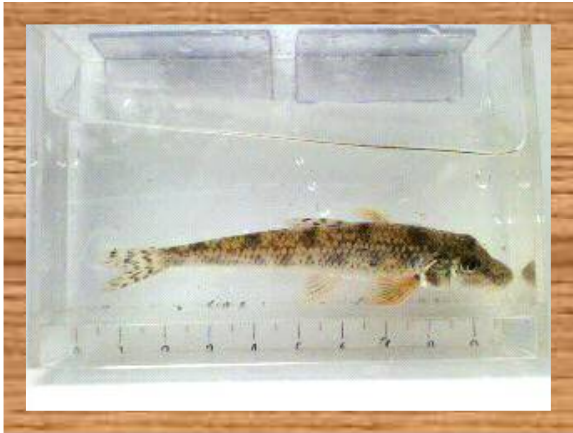

～魚・エビの写真一覧～
(あ行～か行)

ロフフくん

アユ(15～30cm)

アブラハヤ(7～14cm)

アメリカザリガニ(外来生物)

オイカワ(8～16cm)

オオクチバス(外来生物)

カマツカ(県内準絶滅危惧種)
(～20cm)

～魚・エビの写真一覧～
(か行～た行)

ロップくん

ギンザ

コイ(30～60cm)

スジエビ(～5cm)

スミウキゴリ(県内絶滅危惧種)
(～9cm)

タモロコ(6～12cm)

トウヨシノボリ(6～10cm)

～魚・エビの写真一覧～
(た行～は行)

ドジョウ(～12cm)

ナマズ(～60cm)

ニゴイ(県内絶滅危惧種)
(～50cm)

ナマキキ (6～15cm)

ビンゴ

ホトケドジョウ(絶滅危惧種)
(～6cm)

～魚・エビ・カニの写真一覧～
(は行～や行)