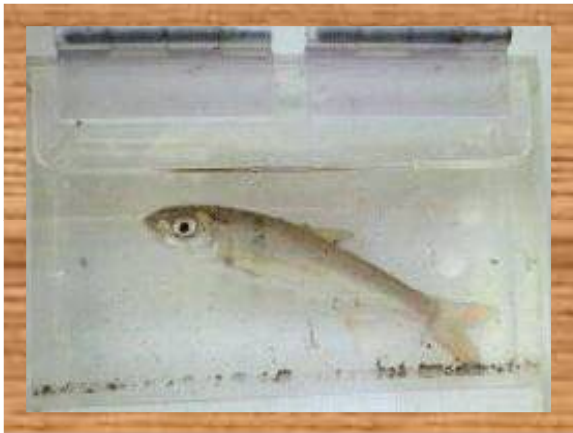

～魚・エビの写真一覧～
(あ行～か行)

ロフフくん

アユ(15～30cm)

アブラハヤ(7～14cm)

アメリカザリガニ(外来生物)

オイカワ(8～16cm)

オオクチバス(外来生物)

カマツカ(県内準絶滅危惧種)
(～20cm)

～魚・エビの写真一覧～
(か行～た行)

ロップくん

ギンザ

コイ(30～60cm)

スジエビ(～5cm)

スミウキゴリ(県内絶滅危惧種)
(～9cm)

タモロコ(6～12cm)

トウヨシノボリ(6～10cm)

～魚・エビの写真一覧～
(た行～は行)

ドジョウ(～12cm)

ナマズ(～60cm)

ニゴイ(県内絶滅危惧種)
(～50cm)

ナマキキ (6～15cm)

ビンゴ

ホトケドジョウ(絶滅危惧種)
(～6cm)

～魚・エビ・カニの写真一覧～
(は行～や行)