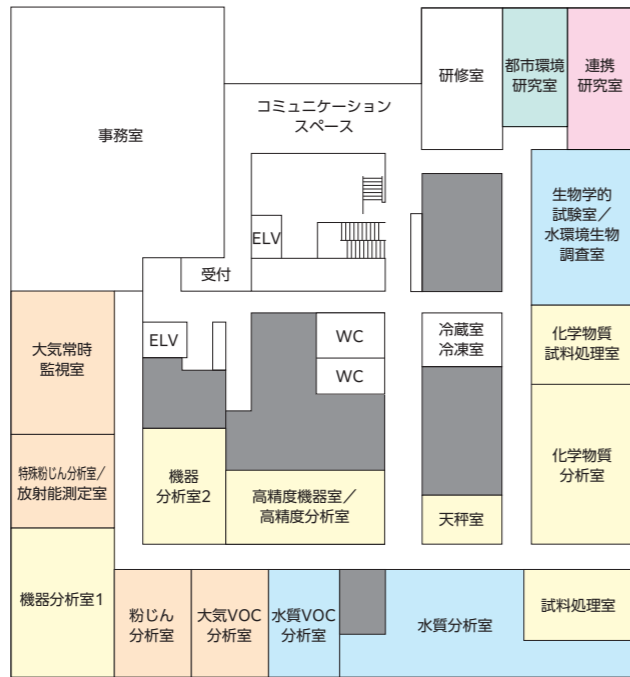

研究所フロアマップ

情報発信

研究所の取組を広く一般に公開しています。

◆環境セミナー

環境について最新の話題を提供します。

◆アーカイブスペース

(川崎生命科学・環境研究センター 1階)

川崎市の環境への取組や、最新の環境技術を紹介しています。

◆Twitter

@kawasaki_keri1

◆YouTube

川崎市環境総合研究所チャンネル

バス

- JR川崎駅東口バスターミナルから
- 臨港バス 川03 浮島バスターミナル行き
「キングスカイフロント入口」下車徒歩約4分
- 臨港バス 快速 急行 浮島橋行き
「キングスカイフロント入口」下車徒歩約4分
- 臨港バス 川02 キングスカイフロント東行き
「キングスカイフロント西」下車徒歩約1分

電車