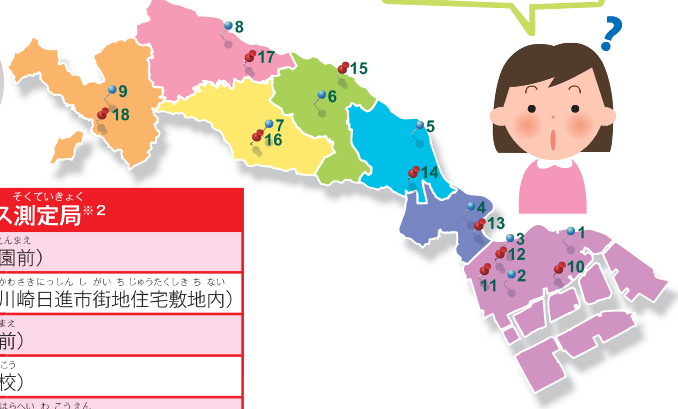

# 川崎市内の大気を見守る

大気がよごれていないかどうか、いつも見守っているんだよ。

市内の18か所の測定局で大気のをよごれを24時間いつも測定しています。  
測定局のデータは市民のみなさんに情報提供しています。

みんなの家の近くにはあるかな？

一般環境大気測定局※1	自動車排出ガス測定局※2
1 大師(川崎区役所大師分室)	10 池上(池上新田公園前)
2 田島(田島支援学校)	11 日進町(都市機構川崎日進市街地住宅敷地内)
3 川崎(川崎市役所第4庁舎)	12 市役所前(市役所前)
4 幸(幸スポーツセンター)	13 遠藤町(御幸小学校)
5 中原(中原保健福祉センター)	14 中原平和公園(中原平和公園)
6 高津(川崎市生活文化会館)	15 二子(高津区役所道路公園センター)
7 宮前(宮前平小学校)	16 宮前平駅前(上下水道局管理地)
8 多摩(登戸小学校)	17 本村橋(本村橋)
9 麻生(弘法松公園)	18 栢生(麻生消防署栢生出張所)

※1 大気汚染状況や気象を常に測定する測定局

※2 自動車交通の影響が大きい交差点や道路のそばで大気汚染状況を常に測定する測定局。

大気汚染物質については、  
まだわかっていないことも  
たくさんあります。研究所  
では、性質や原因などを調  
べるために、さまざまな研  
究もやっているんですよ。

川崎市内の大気環境のデータは次の方法で見ることができます。

## ②テレビ神奈川のデータ放送

<視聴方法>d ボタンを押す ⇒ 県内市町村情報 (マイタウン情報) ⇒ 川崎市 ⇒ 大気環境速報値