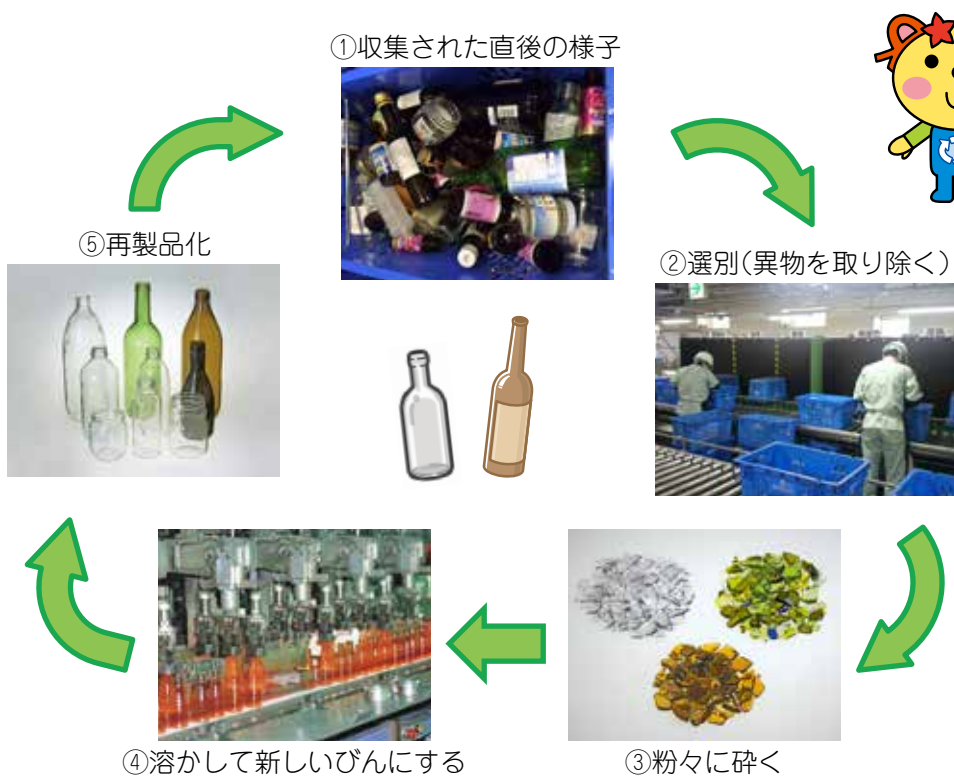

空きびんってこんな風にリサイクルされています！

皆様は普段空きびんがどのようにリサイクルされているかご存知でしょうか？
今回はそんな疑問を解消するため、空きびんのリサイクルの流れを簡単にご紹介していきます。

平成27年度の収集量は、
12,225トンにもなるよ

こんなものは混ぜないで！

他にも、空きびんの中に普通ごみ等が混入しているものなども、リサイクルの妨げになります。絶対に入れないようにお願いします！

王禅寺エコ暮らし環境館夏のイベントについて

平成28年4月に王禅寺処理センター内にオープンした「王禅寺エコ暮らし環境館」は、夏休みの期間を利用して、次のとおりイベントを実施しますので、ぜひご来館ください。

●**ぬりえが動く！あさおの里**〔実施期間：7/28～8/9（水曜日を除く）〕

・自分で色をぬった生き物の絵がスクリーンに映しだされ動き出します。

●**工作教室の開催**〔実施期間：7/28～8/9（水曜日を除く）〕

・ペットボトルを材料にした作品づくり体験ができます。

- ① 10:00～11:00 けん玉・風鈴(どちらか選択)
- ② 13:00～14:00 空気砲

けん玉・風鈴

空気砲

●**ごみ投入見学・ごみ収集車乗車体験**〔実施日：8/5-8/6〕 11:30～12:00／14:30～15:00

・「スケルトン車（中身が見えるごみ収集車両）」を使用して、ごみ投入の様子を見学し、ごみ収集車両の仕組みについて学習することができます。