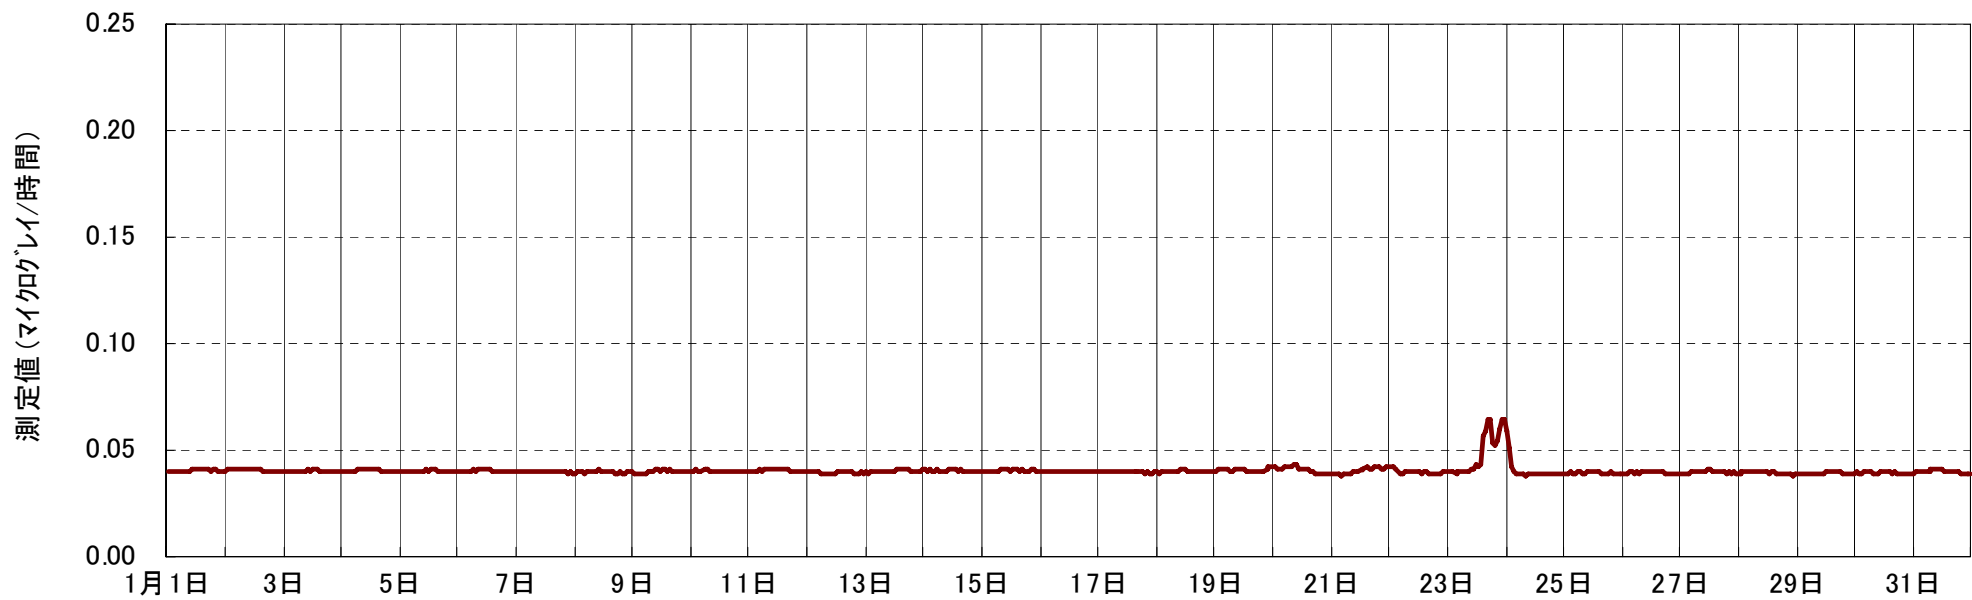

図 市内の大気中放射線量の推移

(測定場所：麻生大気測定局)

図 市内の大気中放射線量の推移

(測定場所：川崎市公害研究所)

図 市内の大気中放射線量の推移
 (測定場所：麻生大気測定局)

図 市内の大気中放射線量の推移

(測定場所：麻生大気測定局)

※ 2月16日に麻生測定局で測定器の点検及び校正を行ったため、この期間中はデータの欠測が生じました。

図 市内の大気中放射線量の推移

(測定場所：麻生大気測定局)

※ 5月3日 19時～24時は、測定器トラブルによりデータの欠測が生じました。

図 市内の大気中放射線量の推移

(測定場所：麻生大気測定局)

※平成 24 年 7 月 25 日～27 日に麻生大気測定局で測定機の更新を行ったため、この期間中はデータの欠測が生じました。

図 市内の大気中放射線量の推移

(測定場所：麻生大気測定局)

測定結果(測定地点:弘法松公園(川崎市麻生区百合丘))

表 測定値の経時変化(平成23年6月1日~10月31日) (単位:マイクログレイ/時間)

	6月1日	6月2日	6月3日	6月4日	6月5日	6月6日	6月7日
1時	0.041	0.041	0.041	0.042	0.043	0.043	0.042
2時	0.041	0.041	0.042	0.041	0.043	0.042	0.042
3時	0.041	0.042	0.042	0.042	0.043	0.042	0.042
4時	0.041	0.041	0.042	0.042	0.043	0.042	0.042
5時	0.041	0.041	0.042	0.042	0.043	0.042	0.042
6時	0.041	0.042	0.042	0.042	0.044	0.042	0.042
7時	0.041	0.043	0.042	0.042	0.044	0.042	0.043
8時	0.041	0.042	0.042	0.042	0.043	0.042	0.043
9時	0.041	0.042	0.042	0.043	0.042	0.043	0.043
10時	0.041	0.042	0.042	0.043	0.043	0.043	0.043
11時	0.041	0.042	0.042	0.043	0.044	0.043	0.043
12時	0.041	0.042	0.042	0.043	0.044	0.044	0.042
13時	0.041	0.042	0.043	0.043	0.044	0.044	0.042
14時	0.041	0.042	0.042	0.043	0.043	0.044	0.043
15時	0.041	0.043	0.043	0.043	0.043	0.043	0.043
16時	0.041	0.042	0.043	0.043	0.043	0.044	0.042
17時	0.041	0.042	0.042	0.043	0.043	0.043	0.042
18時	0.041	0.042	0.042	0.042	0.043	0.043	0.042
19時	0.041	0.042	0.042	0.042	0.043	0.043	0.042
20時	0.042	0.043	0.042	0.042	0.043	0.042	0.042
21時	0.041	0.043	0.042	0.042	0.042	0.042	0.042
22時	0.041	0.042	0.042	0.042	0.049	0.042	0.042
23時	0.042	0.042	0.042	0.042	0.051	0.042	0.042
24時	0.042	0.041	0.042	0.042	0.045	0.042	0.042