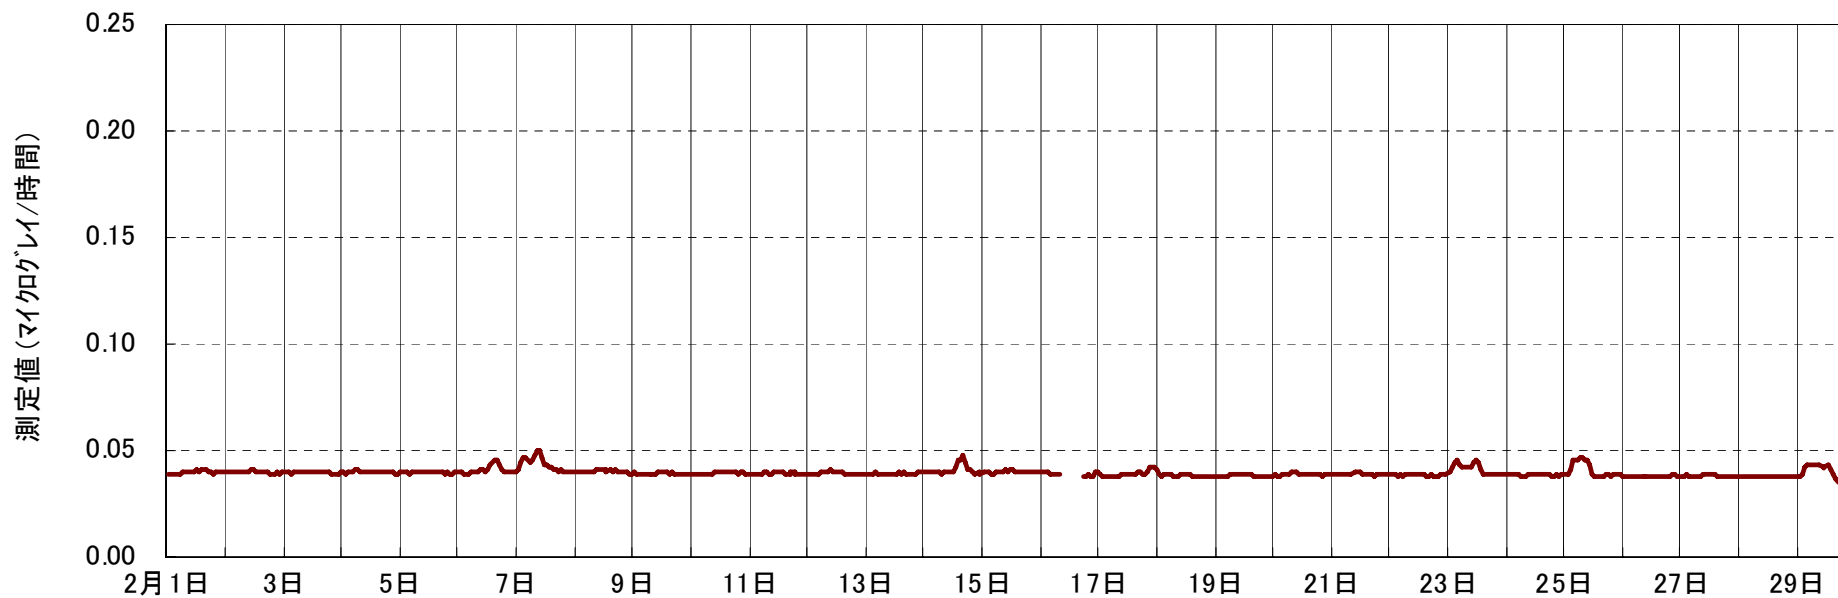

図 市内の大気中放射線量の推移

(測定場所：麻生大気測定局)

図 市内の大気中放射線量の推移

(測定場所：川崎市公害研究所)

図 市内の大気中放射線量の推移
 (測定場所：麻生大気測定局)

図 市内の大気中放射線量の推移

(測定場所：麻生大気測定局)

※ 2月16日に麻生測定局で測定器の点検及び校正を行ったため、この期間中はデータの欠測が生じました。

図 市内の大気中放射線量の推移

(測定場所：麻生大気測定局)

※ 5月3日 19時～24時は、測定器トラブルによりデータの欠測が生じました。

図 市内の大気中放射線量の推移

(測定場所：麻生大気測定局)

※平成 24 年 7 月 25 日～27 日に麻生大気測定局で測定機の更新を行ったため、この期間中はデータの欠測が生じました。

図 市内の大気中放射線量の推移

(測定場所：麻生大気測定局)

測定結果(測定地点:弘法松公園(川崎市麻生区百合丘))

表 測定値の経時変化(平成23年6月1日~10月31日) (単位:マイクログレイ/時間)

	6月1日	6月2日	6月3日	6月4日	6月5日	6月6日	6月7日
1時	0.041	0.041	0.041	0.042	0.043	0.043	0.042
2時	0.041	0.041	0.042	0.041	0.043	0.042	0.042
3時	0.041	0.042	0.042	0.042	0.043	0.042	0.042
4時	0.041	0.041	0.042	0.042	0.043	0.042	0.042
5時	0.041	0.041	0.042	0.042	0.043	0.042	0.042
6時	0.041	0.042	0.042	0.042	0.044	0.042	0.042
7時	0.041	0.043	0.042	0.042	0.044	0.042	0.043
8時	0.041	0.042	0.042	0.042	0.043	0.042	0.043
9時	0.041	0.042	0.042	0.043	0.042	0.043	0.043
10時	0.041	0.042	0.042	0.043	0.043	0.043	0.043
11時	0.041	0.042	0.042	0.043	0.044	0.043	0.043
12時	0.041	0.042	0.042	0.043	0.044	0.044	0.042
13時	0.041	0.042	0.043	0.043	0.044	0.044	0.042
14時	0.041	0.042	0.042	0.043	0.043	0.044	0.043
15時	0.041	0.043	0.043	0.043	0.043	0.043	0.043
16時	0.041	0.042	0.043	0.043	0.043	0.044	0.042
17時	0.041	0.042	0.042	0.043	0.043	0.043	0.042
18時	0.041	0.042	0.042	0.042	0.043	0.043	0.042
19時	0.041	0.042	0.042	0.042	0.043	0.043	0.042
20時	0.042	0.043	0.042	0.042	0.043	0.042	0.042
21時	0.041	0.043	0.042	0.042	0.042	0.042	0.042
22時	0.041	0.042	0.042	0.042	0.049	0.042	0.042
23時	0.042	0.042	0.042	0.042	0.051	0.042	0.042
24時	0.042	0.041	0.042	0.042	0.045	0.042	0.042