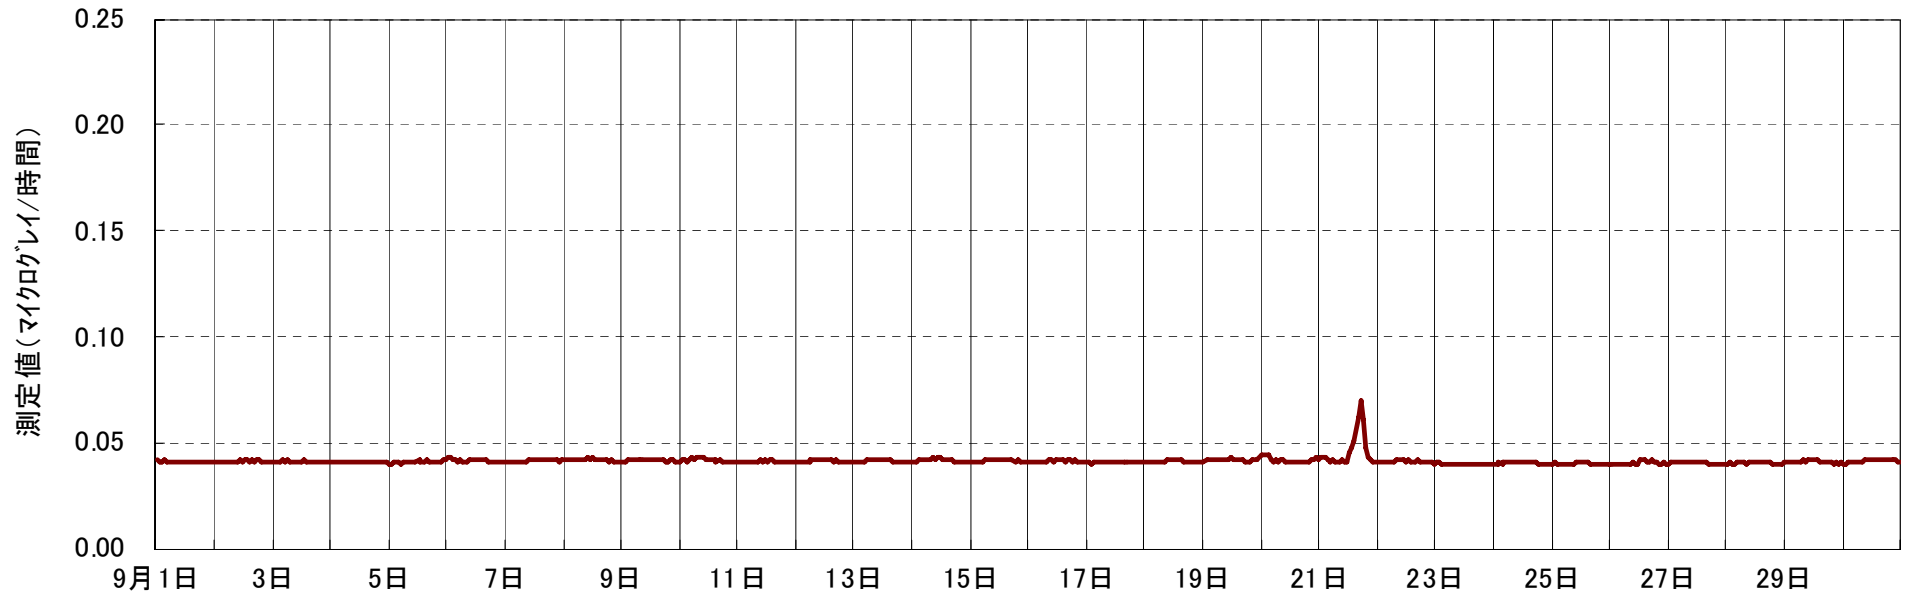

図 市内の大気中放射線量の推移

(測定場所：麻生大気測定局)

図 市内の大気中放射線量の推移

(測定場所：川崎市公害研究所)

図 市内の大気中放射線量の推移
 (測定場所：麻生大気測定局)

図 市内の大気中放射線量の推移

(測定場所：麻生大気測定局)

※ 2月16日に麻生測定局で測定器の点検及び校正を行ったため、この期間中はデータの欠測が生じました。

図 市内の大気中放射線量の推移

(測定場所：麻生大気測定局)

※ 5月3日 19時～24時は、測定器トラブルによりデータの欠測が生じました。

図 市内の大気中放射線量の推移

(測定場所：麻生大気測定局)

※平成 24 年 7 月 25 日～27 日に麻生大気測定局で測定機の更新を行ったため、この期間中はデータの欠測が生じました。

図 市内の大気中放射線量の推移

(測定場所：麻生大気測定局)

測定結果(測定地点:弘法松公園(川崎市麻生区百合丘))

表 測定値の経時変化(平成23年6月1日~10月31日) (単位:マイクログレイ/時間)

	6月1日	6月2日	6月3日	6月4日	6月5日	6月6日	6月7日
1時	0.041	0.041	0.041	0.042	0.043	0.043	0.042
2時	0.041	0.041	0.042	0.041	0.043	0.042	0.042
3時	0.041	0.042	0.042	0.042	0.043	0.042	0.042
4時	0.041	0.041	0.042	0.042	0.043	0.042	0.042
5時	0.041	0.041	0.042	0.042	0.043	0.042	0.042
6時	0.041	0.042	0.042	0.042	0.044	0.042	0.042
7時	0.041	0.043	0.042	0.042	0.044	0.042	0.043
8時	0.041	0.042	0.042	0.042	0.043	0.042	0.043
9時	0.041	0.042	0.042	0.043	0.042	0.043	0.043
10時	0.041	0.042	0.042	0.043	0.043	0.043	0.043
11時	0.041	0.042	0.042	0.043	0.044	0.043	0.043
12時	0.041	0.042	0.042	0.043	0.044	0.044	0.042
13時	0.041	0.042	0.043	0.043	0.044	0.044	0.042
14時	0.041	0.042	0.042	0.043	0.043	0.044	0.043
15時	0.041	0.043	0.043	0.043	0.043	0.043	0.043
16時	0.041	0.042	0.043	0.043	0.043	0.044	0.042
17時	0.041	0.042	0.042	0.043	0.043	0.043	0.042
18時	0.041	0.042	0.042	0.042	0.043	0.043	0.042
19時	0.041	0.042	0.042	0.042	0.043	0.043	0.042
20時	0.042	0.043	0.042	0.042	0.043	0.042	0.042
21時	0.041	0.043	0.042	0.042	0.042	0.042	0.042
22時	0.041	0.042	0.042	0.042	0.049	0.042	0.042
23時	0.042	0.042	0.042	0.042	0.051	0.042	0.042
24時	0.042	0.041	0.042	0.042	0.045	0.042	0.042