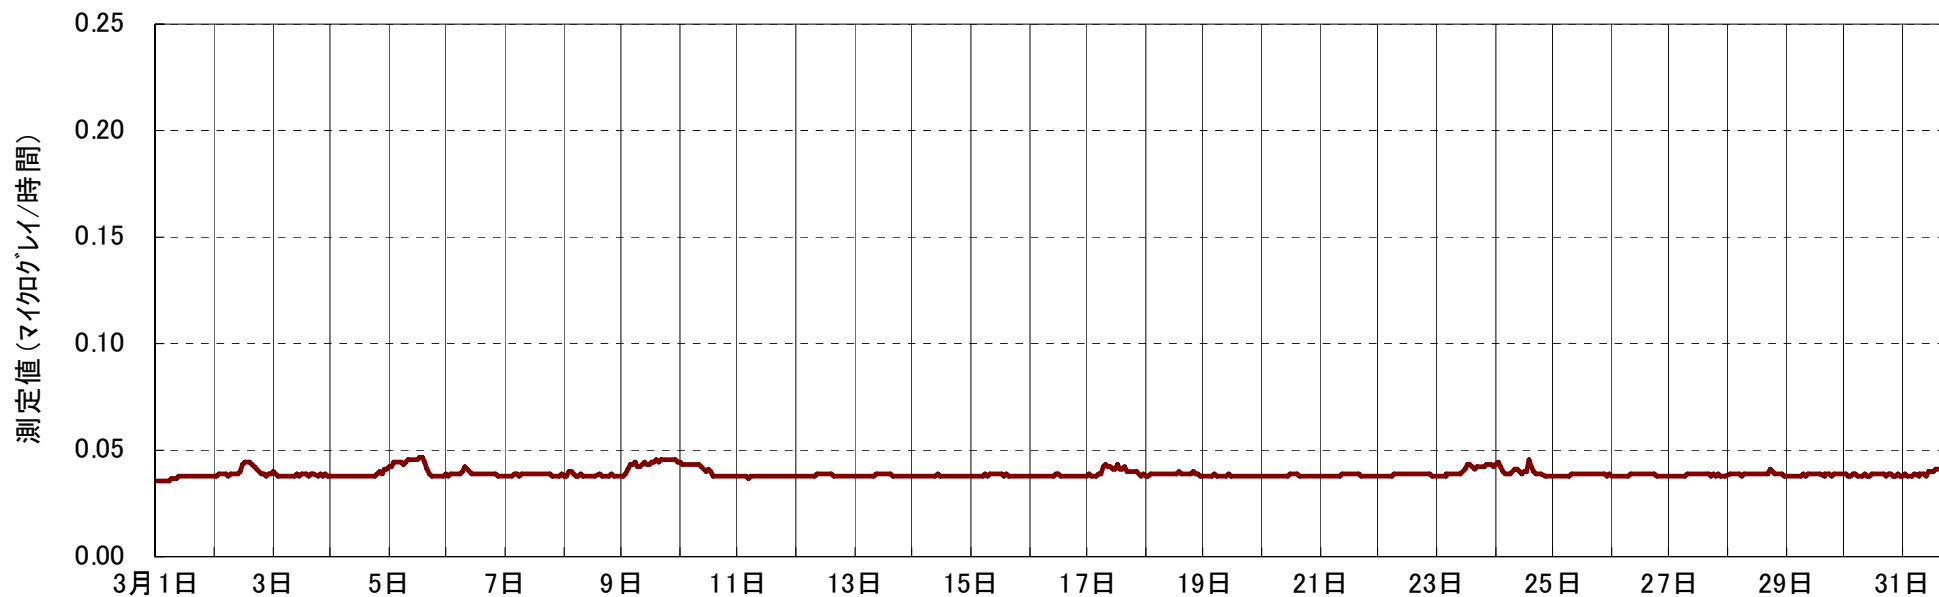

図 市内の大気中放射線量の推移

(測定場所：麻生大気測定局)

図 市内の大気中放射線量の推移

(測定場所：川崎市公害研究所)

図 市内の大気中放射線量の推移
 (測定場所：麻生大気測定局)

図 市内の大気中放射線量の推移

(測定場所：麻生大気測定局)

※ 2月16日に麻生測定局で測定器の点検及び校正を行ったため、この期間中はデータの欠測が生じました。

図 市内の大気中放射線量の推移

(測定場所：麻生大気測定局)

※ 5月3日 19時～24時は、測定器トラブルによりデータの欠測が生じました。

図 市内の大気中放射線量の推移

(測定場所：麻生大気測定局)

※平成 24 年 7 月 25 日～27 日に麻生大気測定局で測定機の更新を行ったため、この期間中はデータの欠測が生じました。

図 市内の大気中放射線量の推移

(測定場所：麻生大気測定局)

測定結果(測定地点:弘法松公園(川崎市麻生区百合丘))

表 測定値の経時変化(平成23年6月1日~10月31日) (単位:マイクログレイ/時間)

	6月1日	6月2日	6月3日	6月4日	6月5日	6月6日	6月7日
1時	0.041	0.041	0.041	0.042	0.043	0.043	0.042
2時	0.041	0.041	0.042	0.041	0.043	0.042	0.042
3時	0.041	0.042	0.042	0.042	0.043	0.042	0.042
4時	0.041	0.041	0.042	0.042	0.043	0.042	0.042
5時	0.041	0.041	0.042	0.042	0.043	0.042	0.042
6時	0.041	0.042	0.042	0.042	0.044	0.042	0.042
7時	0.041	0.043	0.042	0.042	0.044	0.042	0.043
8時	0.041	0.042	0.042	0.042	0.043	0.042	0.043
9時	0.041	0.042	0.042	0.043	0.042	0.043	0.043
10時	0.041	0.042	0.042	0.043	0.043	0.043	0.043
11時	0.041	0.042	0.042	0.043	0.044	0.043	0.043
12時	0.041	0.042	0.042	0.043	0.044	0.044	0.042
13時	0.041	0.042	0.043	0.043	0.044	0.044	0.042
14時	0.041	0.042	0.042	0.043	0.043	0.044	0.043
15時	0.041	0.043	0.043	0.043	0.043	0.043	0.043
16時	0.041	0.042	0.043	0.043	0.043	0.044	0.042
17時	0.041	0.042	0.042	0.043	0.043	0.043	0.042
18時	0.041	0.042	0.042	0.042	0.043	0.043	0.042
19時	0.041	0.042	0.042	0.042	0.043	0.043	0.042
20時	0.042	0.043	0.042	0.042	0.043	0.042	0.042
21時	0.041	0.043	0.042	0.042	0.042	0.042	0.042
22時	0.041	0.042	0.042	0.042	0.049	0.042	0.042
23時	0.042	0.042	0.042	0.042	0.051	0.042	0.042
24時	0.042	0.041	0.042	0.042	0.045	0.042	0.042