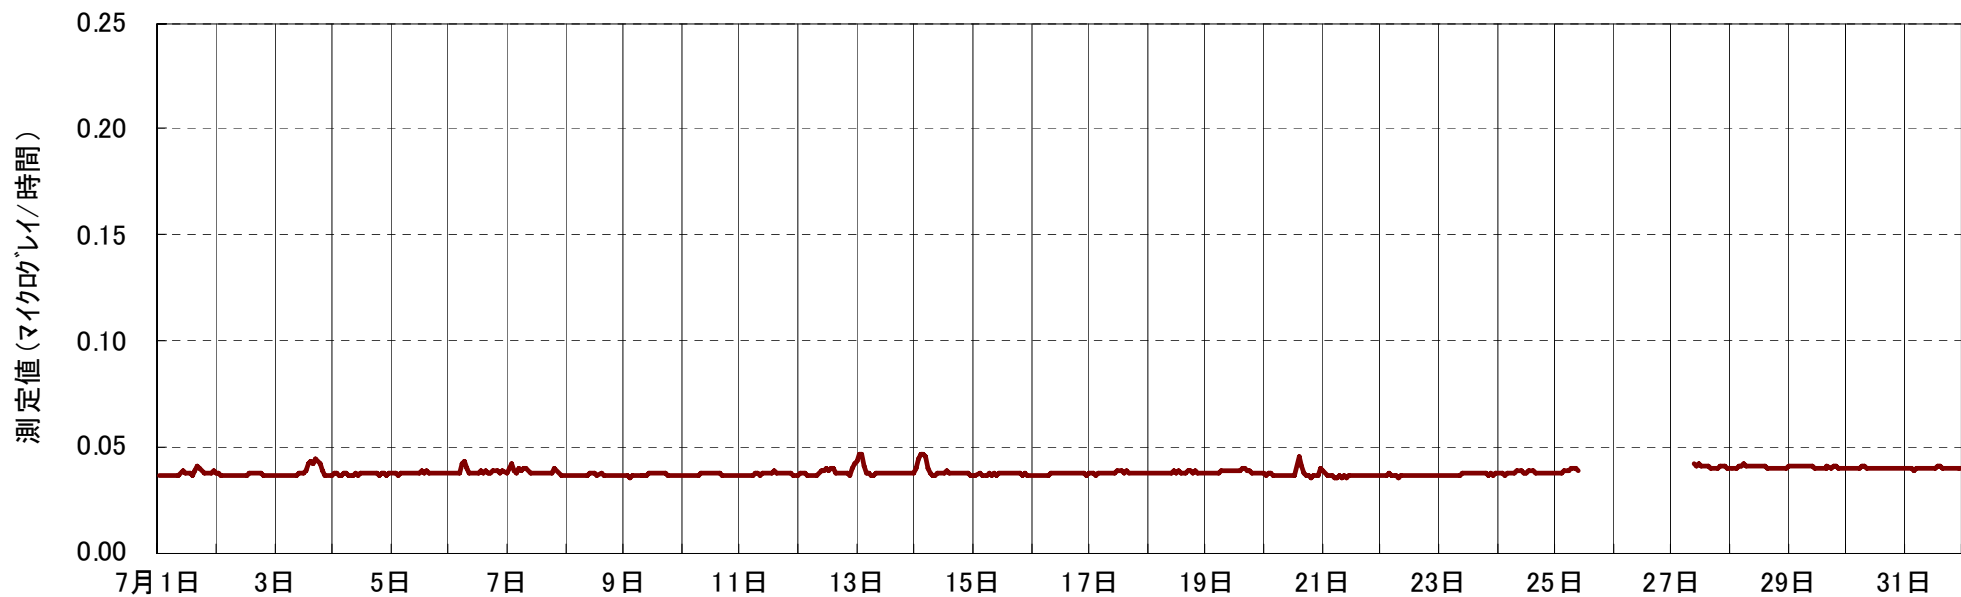

図 市内の大気中放射線量の推移

(測定場所：麻生大気測定局)

図 市内の大気中放射線量の推移

(測定場所：川崎市公害研究所)

図 市内の大気中放射線量の推移
 (測定場所：麻生大気測定局)

図 市内の大気中放射線量の推移

(測定場所：麻生大気測定局)

※ 2月16日に麻生測定局で測定器の点検及び校正を行ったため、この期間中はデータの欠測が生じました。

図 市内の大気中放射線量の推移

(測定場所：麻生大気測定局)

※ 5月3日 19時～24時は、測定器トラブルによりデータの欠測が生じました。

図 市内の大気中放射線量の推移

(測定場所：麻生大気測定局)

※平成 24 年 7 月 25 日～27 日に麻生大気測定局で測定機の更新を行ったため、この期間中はデータの欠測が生じました。

図 市内の大気中放射線量の推移

(測定場所：麻生大気測定局)

測定結果(測定地点:弘法松公園(川崎市麻生区百合丘))

表 測定値の経時変化(平成23年6月1日~10月31日) (単位:マイクログレイ/時間)

	6月1日	6月2日	6月3日	6月4日	6月5日	6月6日	6月7日
1時	0.041	0.041	0.041	0.042	0.043	0.043	0.042
2時	0.041	0.041	0.042	0.041	0.043	0.042	0.042
3時	0.041	0.042	0.042	0.042	0.043	0.042	0.042
4時	0.041	0.041	0.042	0.042	0.043	0.042	0.042
5時	0.041	0.041	0.042	0.042	0.043	0.042	0.042
6時	0.041	0.042	0.042	0.042	0.044	0.042	0.042
7時	0.041	0.043	0.042	0.042	0.044	0.042	0.043
8時	0.041	0.042	0.042	0.042	0.043	0.042	0.043
9時	0.041	0.042	0.042	0.043	0.042	0.043	0.043
10時	0.041	0.042	0.042	0.043	0.043	0.043	0.043
11時	0.041	0.042	0.042	0.043	0.044	0.043	0.043
12時	0.041	0.042	0.042	0.043	0.044	0.044	0.042
13時	0.041	0.042	0.043	0.043	0.044	0.044	0.042
14時	0.041	0.042	0.042	0.043	0.043	0.044	0.043
15時	0.041	0.043	0.043	0.043	0.043	0.043	0.043
16時	0.041	0.042	0.043	0.043	0.043	0.044	0.042
17時	0.041	0.042	0.042	0.043	0.043	0.043	0.042
18時	0.041	0.042	0.042	0.042	0.043	0.043	0.042
19時	0.041	0.042	0.042	0.042	0.043	0.043	0.042
20時	0.042	0.043	0.042	0.042	0.043	0.042	0.042
21時	0.041	0.043	0.042	0.042	0.042	0.042	0.042
22時	0.041	0.042	0.042	0.042	0.049	0.042	0.042
23時	0.042	0.042	0.042	0.042	0.051	0.042	0.042
24時	0.042	0.041	0.042	0.042	0.045	0.042	0.042