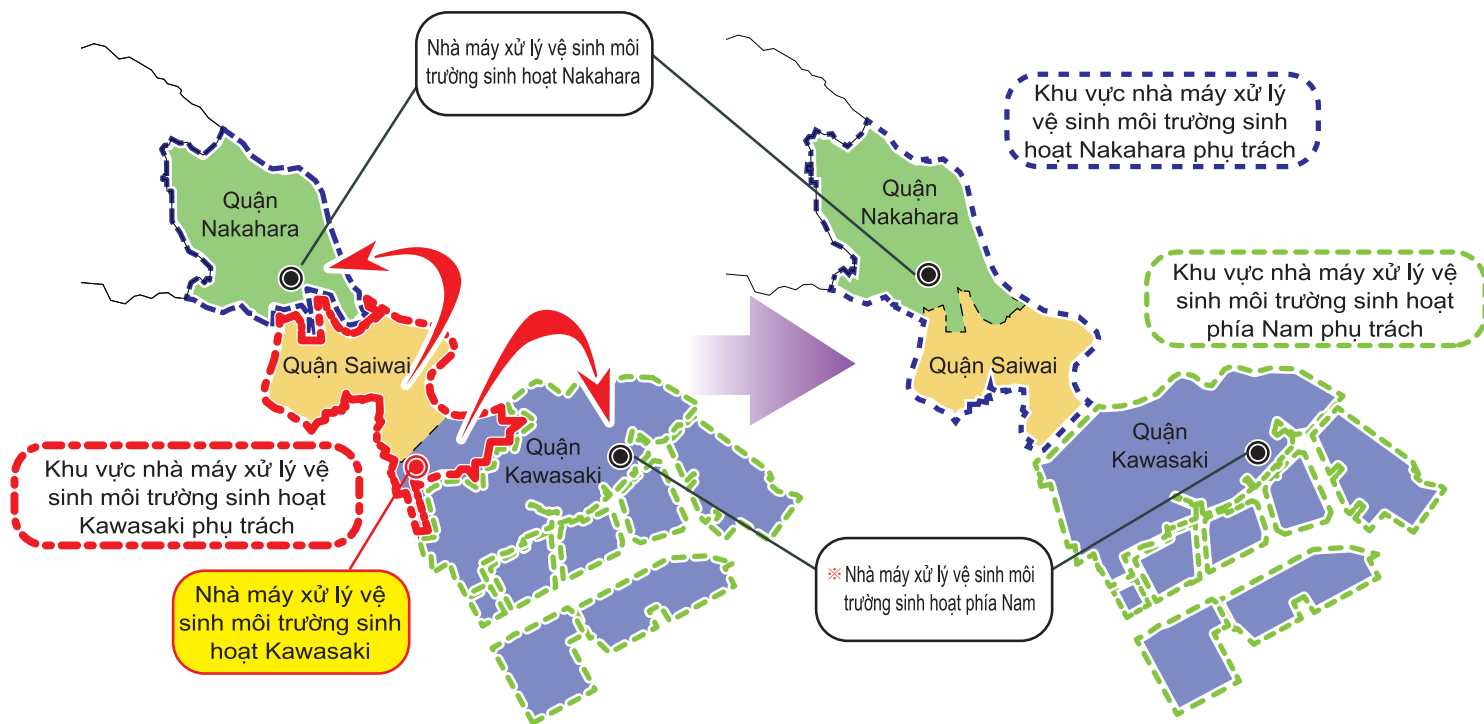

Quận Kawasaki

Quận Saiwai

# Kể từ tháng 4 năm 2019 sẽ thay đổi ngày thu gom rác tái chế và rác thải.

Nhà máy xử lý vệ sinh môi trường sinh hoạt Kawasaki mà hiện đang phụ trách quận Saiwai và một phần quận Kawasaki sẽ dừng hoạt động kể từ ngày 31 tháng 3 năm 2019.

Nhà máy xử lý vệ sinh môi trường sinh hoạt Kawasaki hiện được đặt tại trung tâm xử lý Tsutsumine mà dự kiến sẽ tháo dỡ trong tương lai, nên kể từ ngày 1 tháng 4 năm 2019 toàn bộ khu vực quận Kawasaki sẽ do Nhà máy xử lý vệ sinh môi trường sinh hoạt phía Nam phụ trách, còn quận Saiwai sẽ do Nhà máy xử lý vệ sinh môi trường sinh hoạt Nakahara phụ trách.

Do sắp xếp lại như vậy nên ngày thu rác của quận Kawasaki và quận Saiwai sẽ thay đổi để cân đối được lượng rác thu gom mỗi ngày của các nhà máy. (Loại rác tái chế và rác thải được thu, cũng như số lần thu rác không thay đổi)