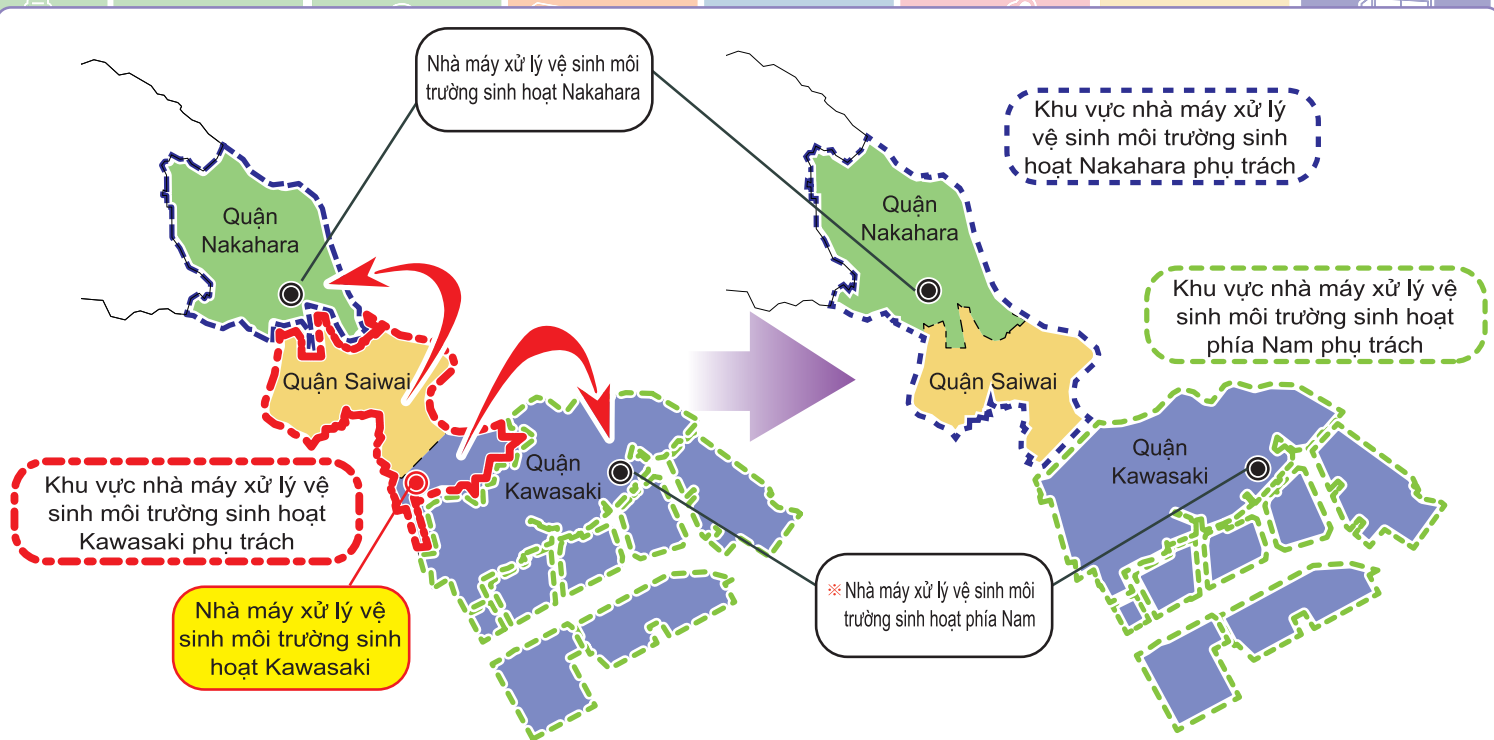

Quận Kawasaki

Quận Saiwai

# Kể từ tháng 4 năm 2019 sẽ thay đổi ngày thu gom rác tái chế và rác thải.

Nhà máy xử lý vệ sinh môi trường sinh hoạt Kawasaki mà hiện đang phụ trách quận Saiwai và một phần quận Kawasaki sẽ dừng hoạt động kể từ ngày 31 tháng 3 năm 2019.

Nhà máy xử lý vệ sinh môi trường sinh hoạt Kawasaki hiện được đặt tại trung tâm xử lý Tsutsumine mà dự kiến sẽ tháo dỡ trong tương lai, nên kể từ ngày 1 tháng 4 năm 2019 toàn bộ khu vực quận Kawasaki sẽ do Nhà máy xử lý vệ sinh môi trường sinh hoạt phía Nam phụ trách, còn quận Saiwai sẽ do Nhà máy xử lý vệ sinh môi trường sinh hoạt Nakahara phụ trách.

Do sắp xếp lại như vậy nên ngày thu rác của quận Kawasaki và quận Saiwai sẽ thay đổi để cân đối được lượng rác thu gom mỗi ngày của các nhà máy. (Loại rác tái chế và rác thải được thu, cũng như số lần thu rác không thay đổi)