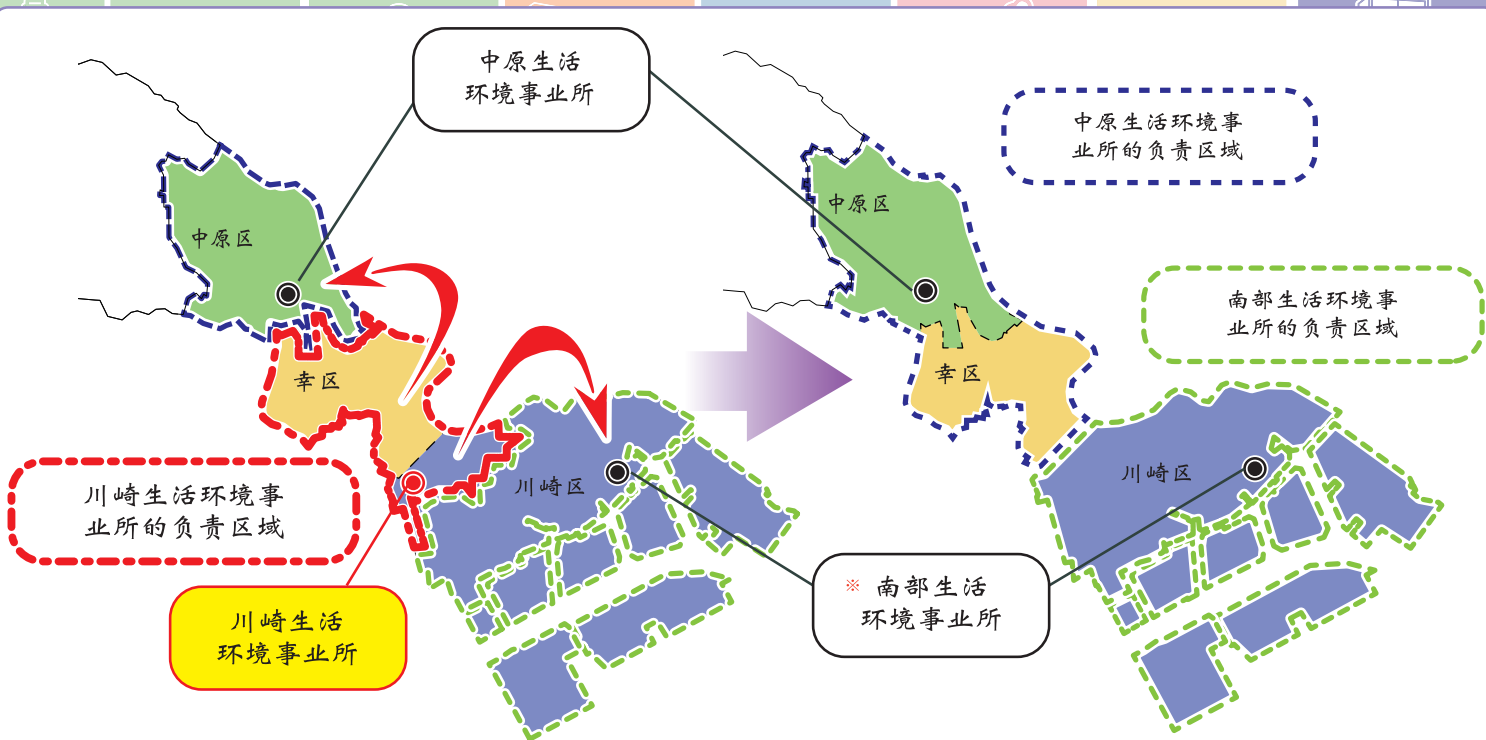

川崎市

幸区

从平成31年(2019年)4月开始 资源与垃圾的 回收日将发生变化。

Colors, Future!

いろいろって、未来。

川崎市

现在负责川崎市部分区域和幸区的川崎生活环境事业所将于平成31年(2019年)3月31日废除。由于川崎生活环境事业所被并在今后预计解散的堤根处理中心内，因此平成31年(2019年)4月1日以后，整个川崎市将由南部生活环境事业所负责，幸区将由中原生活环境事业所负责。

考虑到由于事业所整合会出现每周定期回收日垃圾收集量的平衡等问题，川崎市和幸区的回收日将有所变化。(所收集的资源·垃圾的种类、收集的次数不会变化)

区	町名	周一	周二	周三	周四	周五	周六
川崎区	浅田、大川町、小田、京町3丁目、白石町、田边新田、渡田山王町、渡田新町、渡田向町、京町1·2丁目	普通垃圾	混合纸	×	普通垃圾	罐·PET塑料瓶 电池	塑料容器
	池田、砂子、驿前本町、小川町、下并木、堤根、日进町、东田町、堀之内町、本町、南町、宫本町、元木	普通垃圾	×	混合纸	普通垃圾	塑料容器	罐·PET塑料瓶 电池
	池上新町、池上町、大岛、樱本、榎町、境町、新川通、富士见、宫前町	×	普通垃圾	罐·PET塑料瓶 电池	塑料容器	普通垃圾	混合纸
	浅野町、追分町、扇町、大岛上町、小田茶、钢管通、田岛町、滨町、南渡田町、渡田、渡田东町、贝塚	混合纸	普通垃圾	塑料容器	罐·PET塑料瓶 电池	普通垃圾	×
	伊势町、川中岛、观音、大师公园、中岛、藤崎、四谷上町、四谷下町、旭町、铃木町、港町	塑料容器	罐·PET塑料瓶 电池	普通垃圾	混合纸	×	普通垃圾
	浮岛町、江川、扇岛、小岛町、盐滨、昭和、大师驿前、大师河原、大师町、大师本町、台町、田町、千鸟町、出来野、殿町、中瀬、东扇岛、东门前、日出、水江町、夜光	罐·PET塑料瓶 电池	塑料容器	普通垃圾	×	混合纸	普通垃圾

大件垃圾...“收费”且需要申请。 小型金属垃圾...不需要申请。

每个月	町名
第1·第3个	周一 浅野町、追分町、扇町、小田茶、钢管通、田岛町、滨町、南渡田町
	周二 砂子、驿前本町、小川町、日进町、东田町、堀之内町、本町、南町、宫本町
	周三 京町3丁目、渡田山王町、渡田新町、池田、京町1·2丁目、下并木、堤根
	周四 池上新町、池上町、观音、樱本、四谷上町、四谷下町
	周五 伊势町、中岛、藤崎、旭町、铃木町、港町
第2·第4个	周一 大岛、榎町、境町、新川通、富士见、宫前町
	周二 浅田、大川町、小田、白石町、田边新田
	周三 大岛上町、渡田、渡田东町、渡田向町、贝塚、元木
	周四 浮岛町 江川 扇岛 小岛町 盐滨 大师河原 田町 千鸟町 殿町 中瀬 东扇岛 日出 水江町 夜光
	周五 川中岛、昭和、大师驿前、大师公园、大师町、大师本町、台町、出来野、驿门前

大件垃圾申请方式 **大件垃圾受理中心** ☎ 044-930-5300

受理日 周一~周六(周日·12月31日~1月3日除外)
 受理时间 上午8点~下午4点45分

(大件垃圾请在回收日的3天前(周六·周日 及12月31日~1月3日除外)进行申请。)