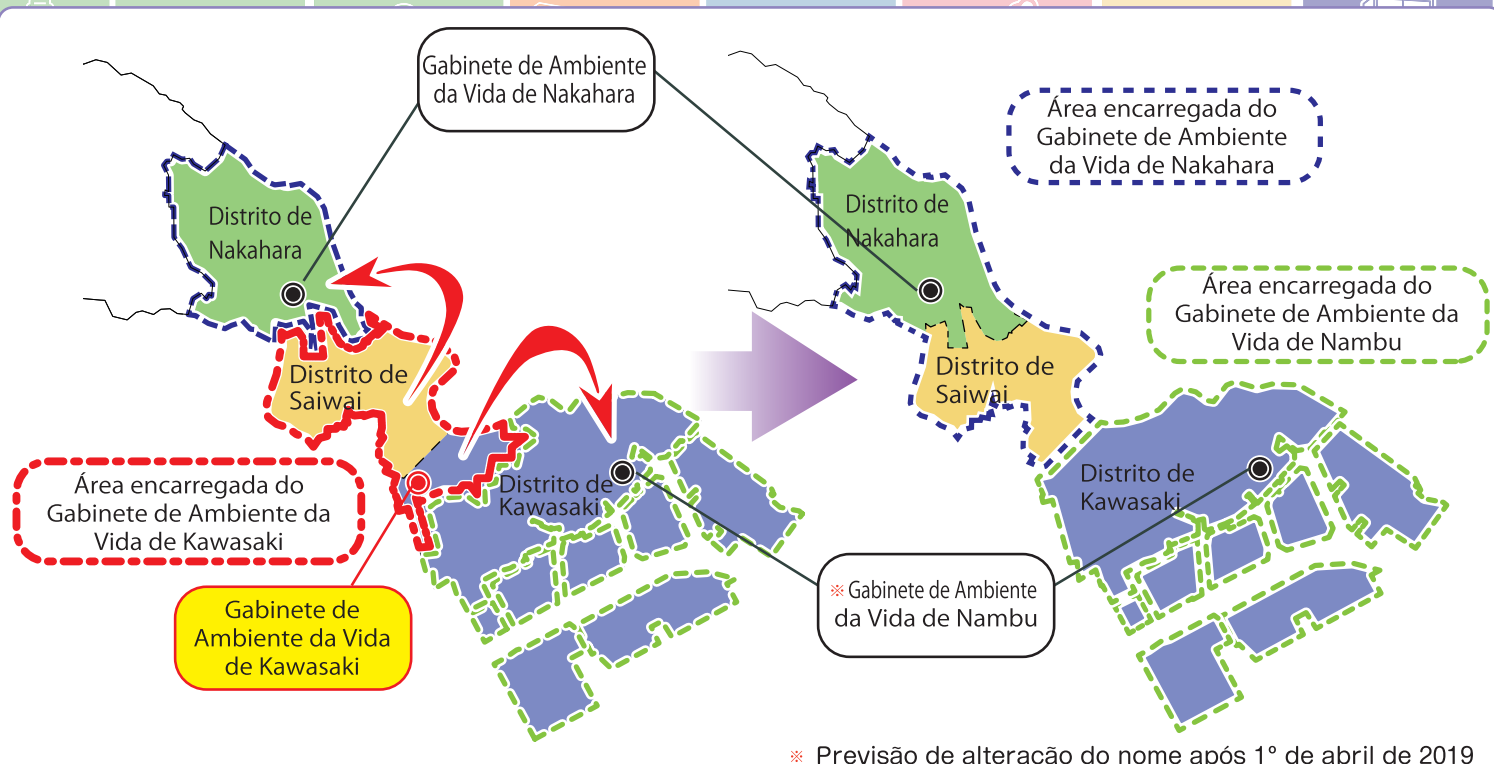

Distrito de Kawasaki

Distrito de Saiwai

Os dias de coleta de lixo e de recursos recicláveis serão alterados a partir de abril de 2019.

Colors, Future!

いろいろって、未来。

川崎市

O Gabinete de Ambiente da Vida de Kawasaki, que é encarregada atual do distrito de Saiwai e de uma parte do distrito de Kawasaki, será abolida no dia 31 de março de 2019. Isto porque está construída juntamente ao Centro de Tratamento Tsutsumine que está prevista para ser destruída posteriormente, e assim, após 1º de abril de 2019, o encarregado de todo o distrito de Kawasaki será o Gabinete de Ambiente da Vida de Nambu e do distrito de Saiwai será o Gabinete de Ambiente da Vida de Nakahara.

Devido à unificação destes escritórios, levando em consideração o balanço da quantidade de coleta por cada dia da semana, etc., os dias de coleta dos distritos de Kawasaki e de Saiwai serão alterados. (Não haverá alteração dos recursos recicláveis a serem coletados, dos tipos de lixos, nem do número de vezes de coleta)