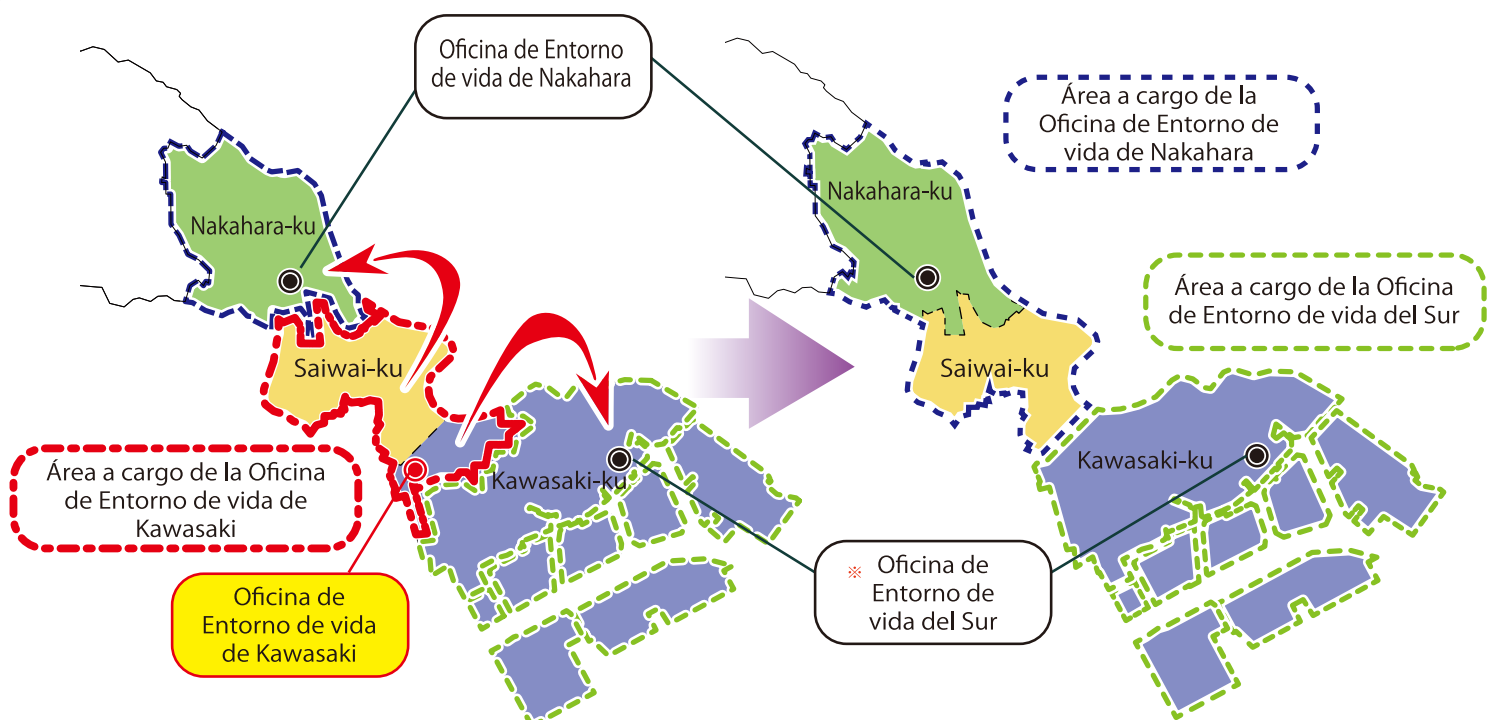

Kawasaki-ku

Saiwai-ku

A partir de abril de 2019, la fecha de la recolección de recursos reciclables y basuras cambiarán.

Colors, Future!

いろいろって、未来。

川崎市

La Oficina de Entorno de vida de Kawasaki, actualmente a cargo de una zona de Kawasaki-ku y de Saiwai-ku, será abolida el 31 de marzo de 2019. Debido a que la Oficina de Entorno de vida de Kawasaki está instalado en el Centro de tratamiento de Tsutsumine, lo cual será desmantelado futuramente. Por lo que la Oficina de Entorno de vida del Sur estará a cargo de todo Kawasaki-ku y la Oficina de Entorno de vida Nakahara estará a cargo de Saiwai-ku desde el 1 de abril de 2019.

Debido a la integración de estos establecimientos, las fechas de recolección de Kawasaki-ku y Saiwai-ku cambiarán teniendo en cuenta el equilibrio etc. de las cantidades a ser recolectadas para cada día de la semana. (No hay cambios en la clasificación de las basuras y recursos reciclables a ser recolectada y la cantidad de recolecciones).

Cada mes	Nombre de calle
Segundo y Cuarto	Lun: Oshima, Enokicho, Sakaimachi, Shinkawadori, Fujimi, Miyamaecho
	Mar: Asada, Okawacho, Oda, Shiraishicho, Tanabeshinden
	Mie: Ishimakamicho, Watarida, Wataridahigashicho, Wataridamukaicho, Kaizuka, Motogi
	Jue: Ukishimacho, Egawa, Ogimachi, Kojimacho, Shiohama, Daishigawara, Tamachi, Chidoricho, Tonomachi, Nakaze, Higashiogijima, Hinode, Mizunoecho, Yako
	Vie: Kawanagajima, Showa, Daishiekimae, Daishikoen, Daishimachi, Daishihoncho, Daimachi, Dekino, Higashimonzen

Horario de Atención

8:00 a 16:45

Las basuras de gran tamaño deben ser solicitadas con 3 días de antelación. (Excepto Sáb/Dom y del 31 de Diciembre a 3 de Enero)