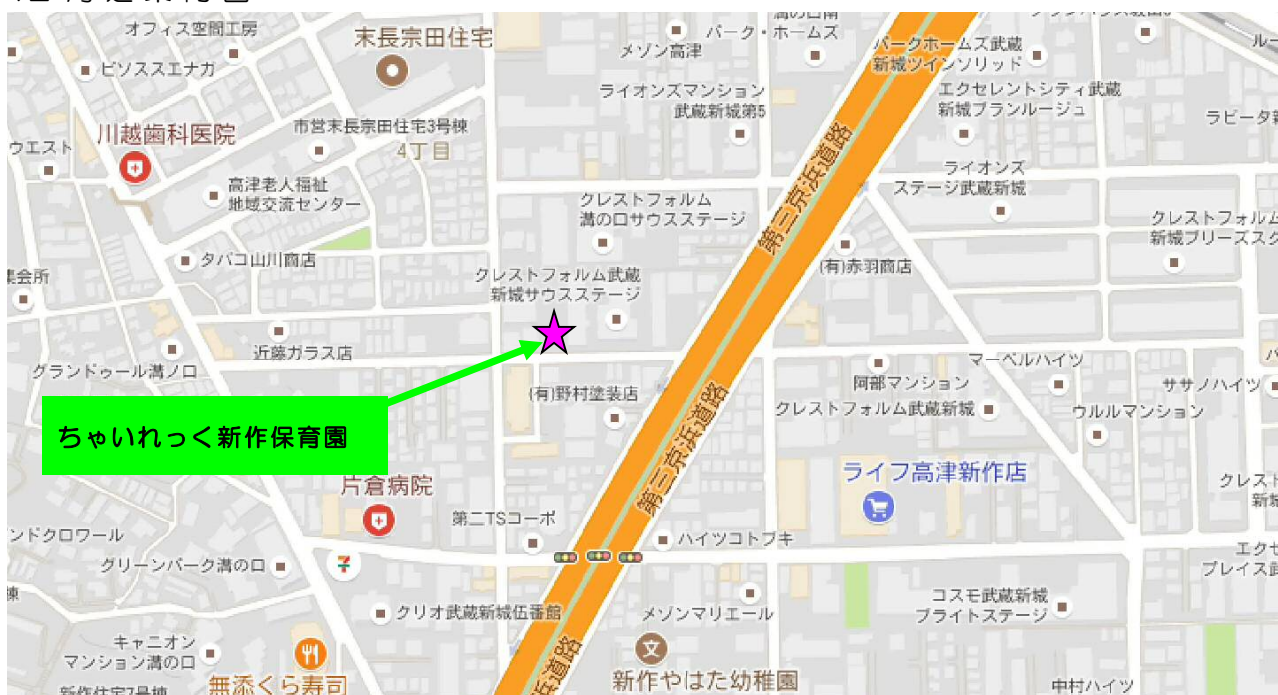

ちゃいれっく新作保育園 概要（平成30年4月開設予定）

1. 1 施設名称 ちゃいれっく新作保育園
2. 2 所在地 高津区新作4-8 JR武蔵新城駅徒歩10分
3. 3 構造・規模 木造2階建て 予定延床面積約416.22㎡
   園庭面積 150.83㎡
4. 4 設置・運営主体 株式会社プロケア（ホームページ：<http://www.procare.co.jp>）
   連絡先：03-6233-7800（担当：山蔭、徳留）
5. 5 受入月齢 5か月から

6 年齢別受入児童数(予定)

年齢	0歳児	1歳児	2歳児	3歳児	4歳児	5歳児	計
受入児童数	6人	9人	9人	12人	12人	12人	60人

1. 7 保育料 川崎市保育料金額表による
2. 8 開所日 月～土曜日（日曜、祝日、年末年始はお休みです。）
3. 9 保育時間 7：30～18：30
4. 10 延長保育 7：00～7：30、18：30～20：00
5. 11 その他 完全給食を実施します。（3歳以上のお子さんにも主食を提供します。
   主食代は実費負担（月額1,500円）となります。）

12 周辺案内図

【問合せ先】

- ・入所申請関係 高津区役所保健福祉センター児童家庭課 電話 044-861-3250
- ・保育所開設関係 こども未来局子育て推進部保育所整備課 電話 044-200-3729