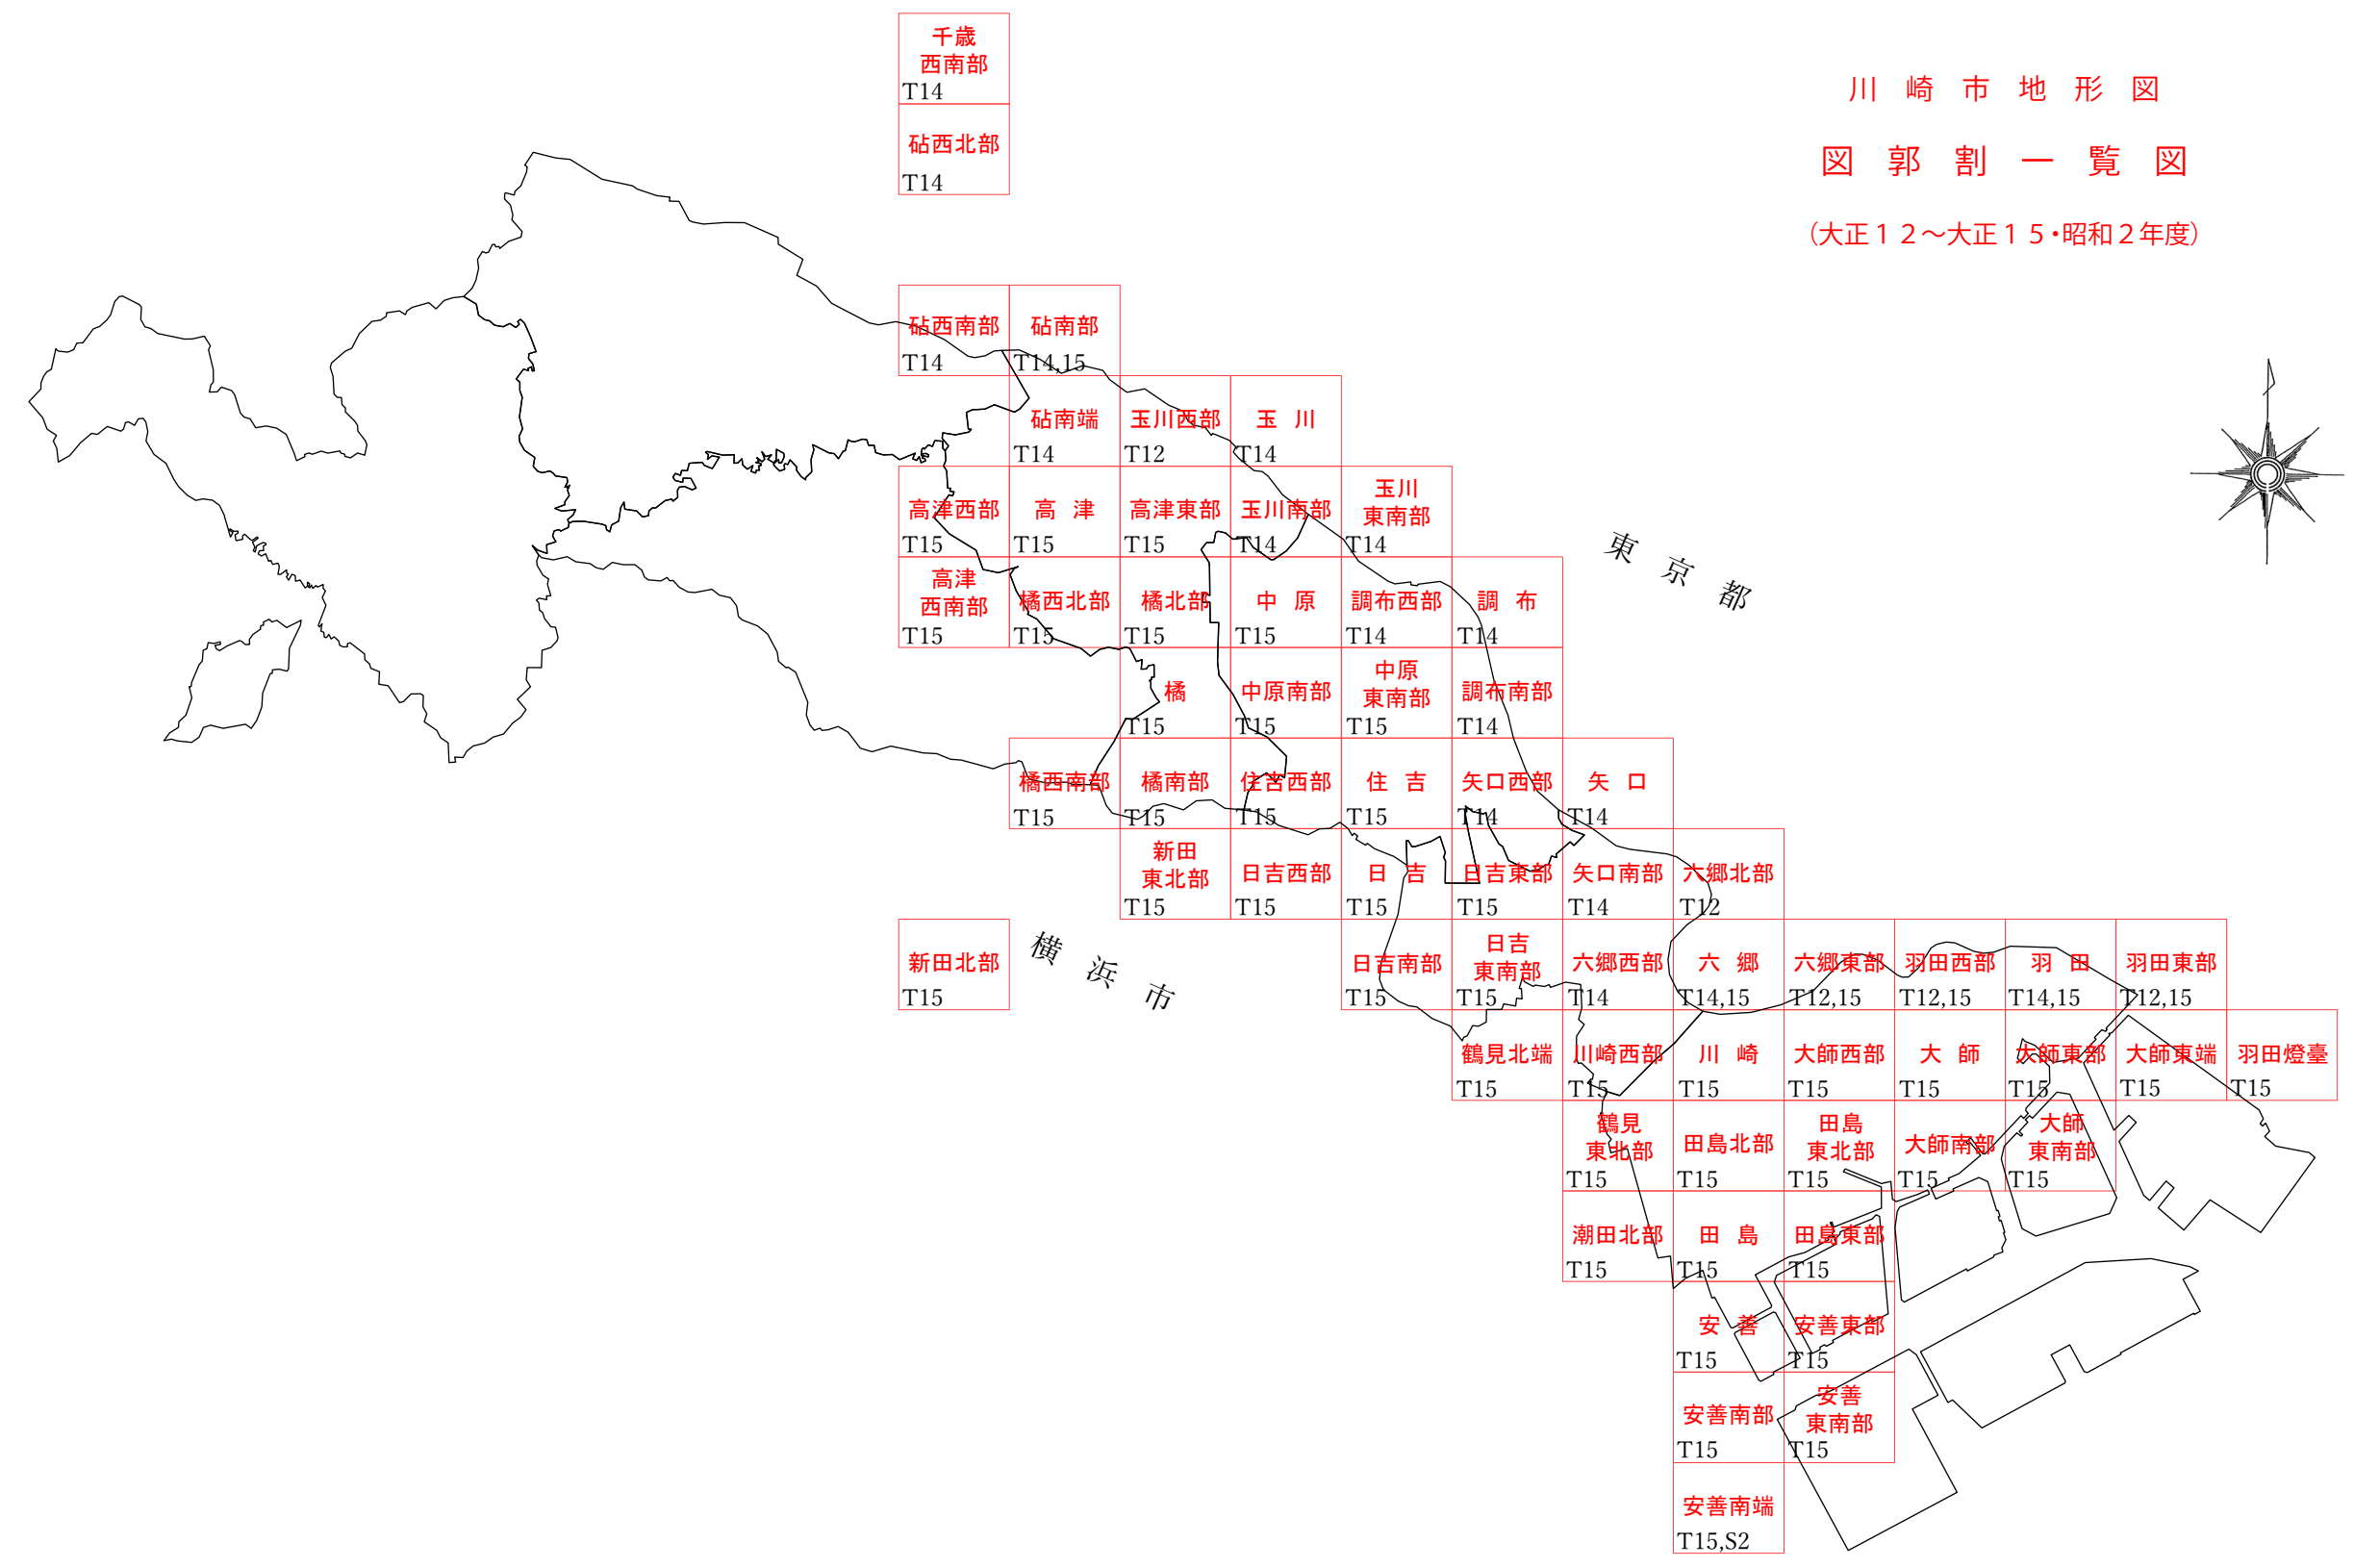

川崎市地形図
 図郭割一覽図
 (大正12~大正15・昭和2年度)

5.0 km
 1:100,000