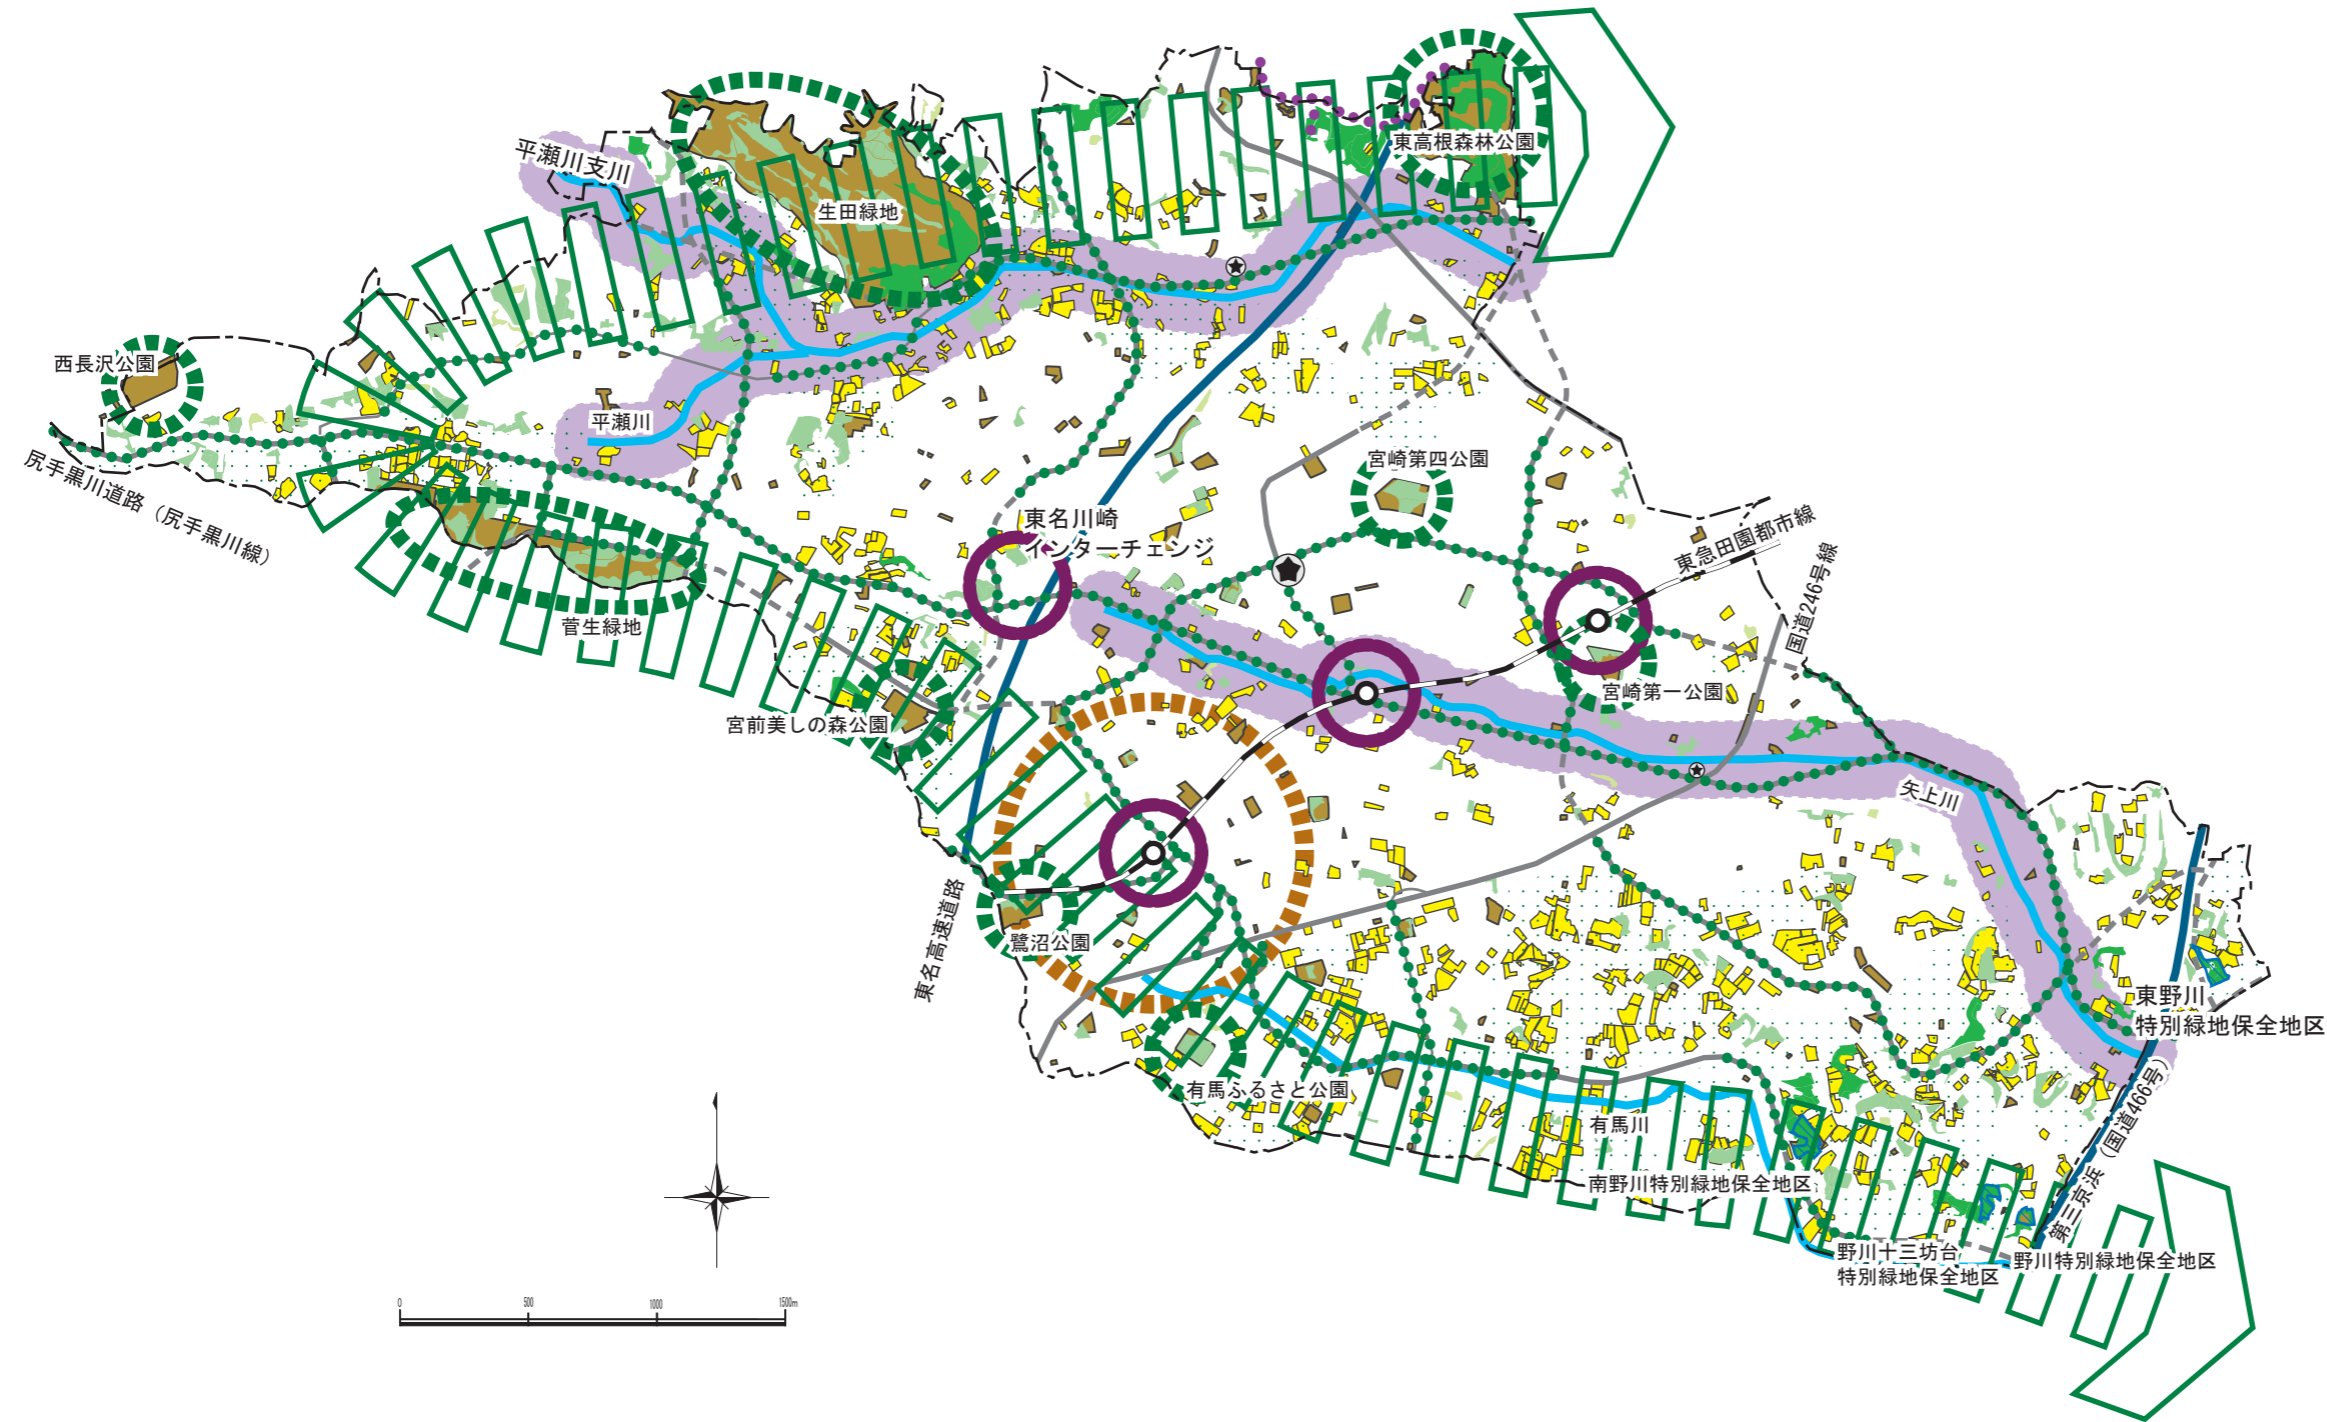

# 宮前区 都市環境方針図 案

- 方針—
- 宮前区の玄関としての景観形成
  - 緑化推進重点地区(候補エリア※1)
  - 緑の拠点
  - 緑の回廊
  - 優先的に保全すべき緑地
  - 保全すべき緑地
  - 保全対象の緑地
  - 河川を活かしたまちづくり
  - 農地と住宅地が調和したまちづくり
- (※1) 概ね候補エリアの中で、今後区域設定を検討していきます。

- 基本凡例—
- 区役所・出張所・連絡所
  - 鉄道駅
  - 自動車専用道路
  - 都市計画道路
  - 都市計画道路(計画)
  - その他の主要な道路
  - 主な街路樹ネットワーク
  - 遊歩道
  - 主な河川
  - 特別緑地保全地区
  - 生産緑地
  - 主な公園・緑地等