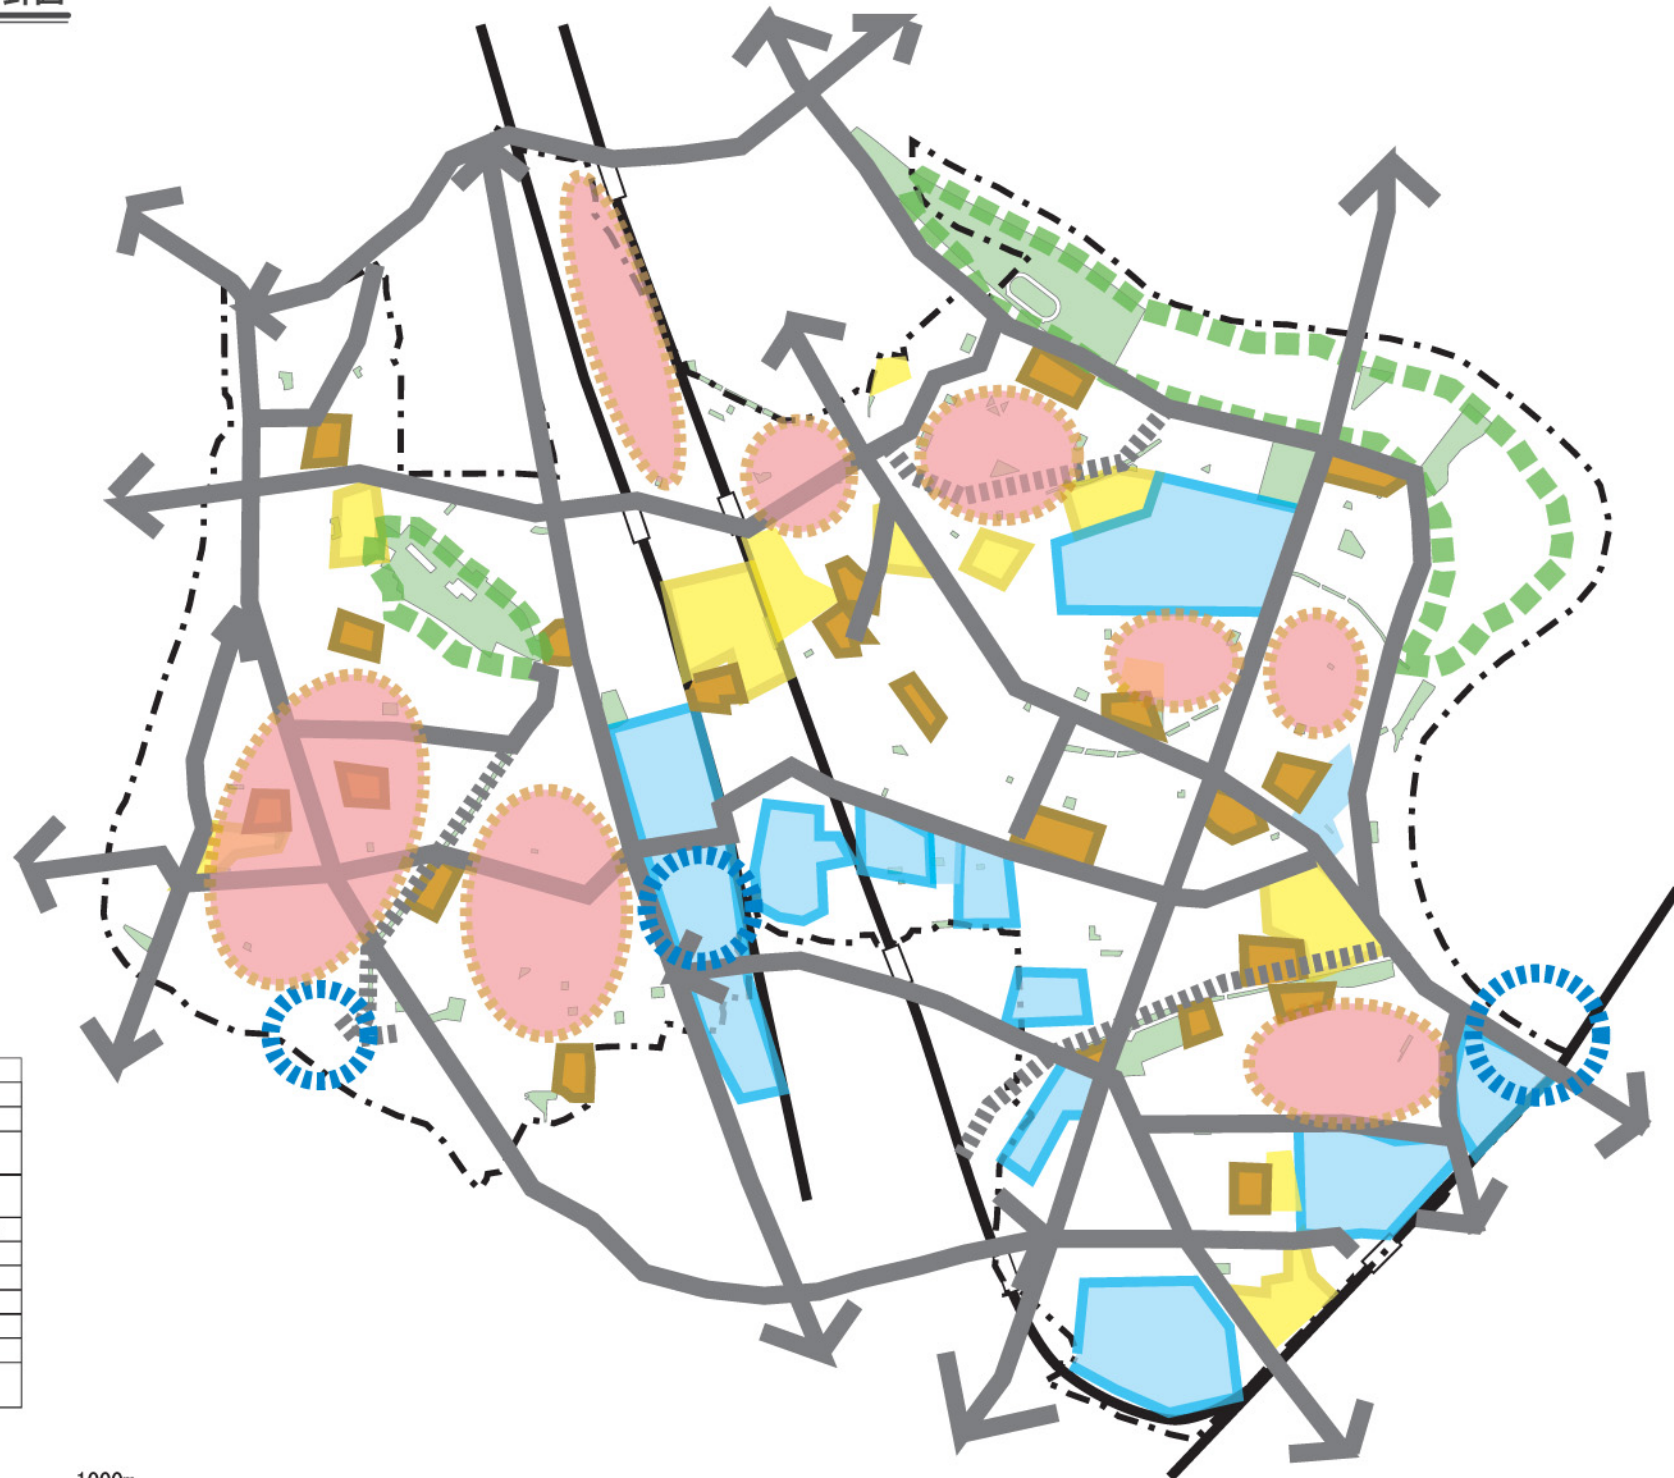

防災まちづくり 方針図

凡例

---	区界
—	鉄道路線
□	鉄道駅
○	市街地の安全性強化地区
○	広域避難場所
■	防災空間 (小・中学校等地区避難場所)
■	防災空間 (まとまった緑地・公園)
■	防災空間 (工場・業務系空間)
■	防災空間 (集合住宅団地)
—	防災軸 (主要幹線道路・密閉道路)
—	防災軸 (緑道)
○	救援活動拠点