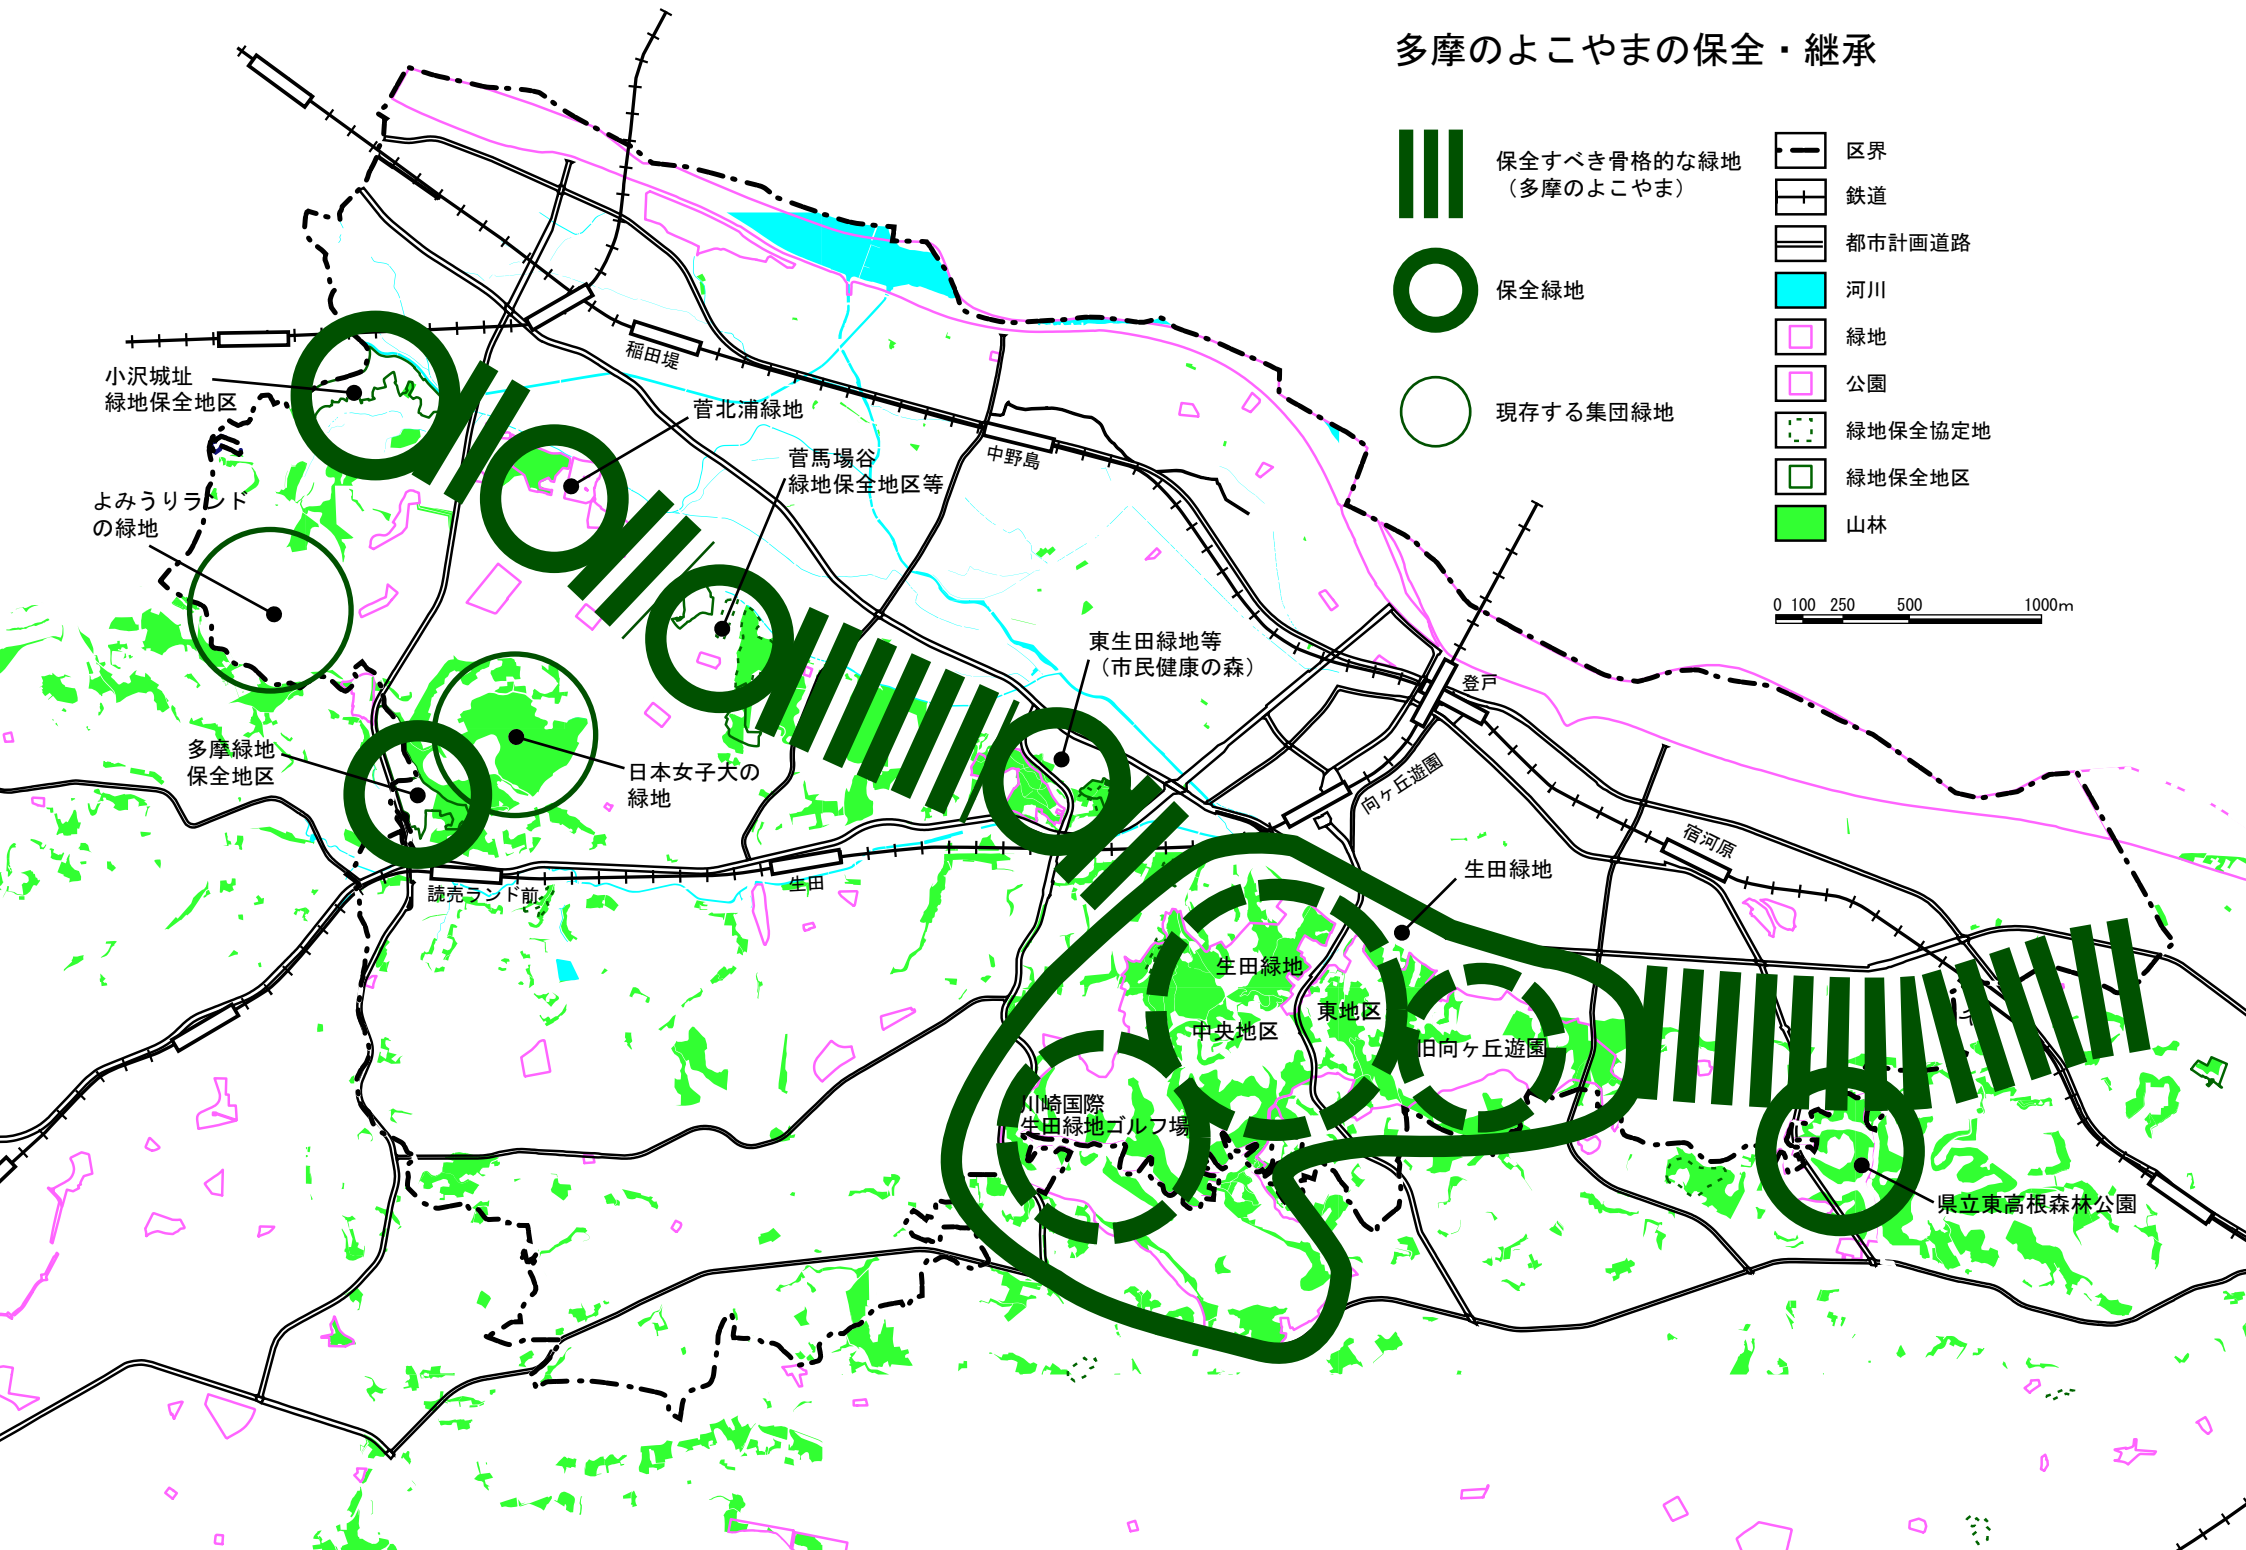

多摩のよこやまの保全・継承

III 保全すべき骨格的な緑地
(多摩のよこやま)

○ 保全緑地

○ 現存する集団緑地

— 区界

—+— 鉄道

— 都市計画道路

■ 河川

□ 緑地

□ 公園

□ 緑地保全協定地

□ 緑地保全地区

■ 山林

0 100 250 500 1000m

小沢城址
緑地保全地区

よみうりラド
の緑地

多摩緑地
保全地区

菅北浦緑地

菅馬場谷
緑地保全地区等

日本女子大の
緑地

東生田緑地等
(市民健康の森)

生田緑地

中央地区

東地区

向ヶ丘遊園

宿河原

福田堤

菅北浦緑地