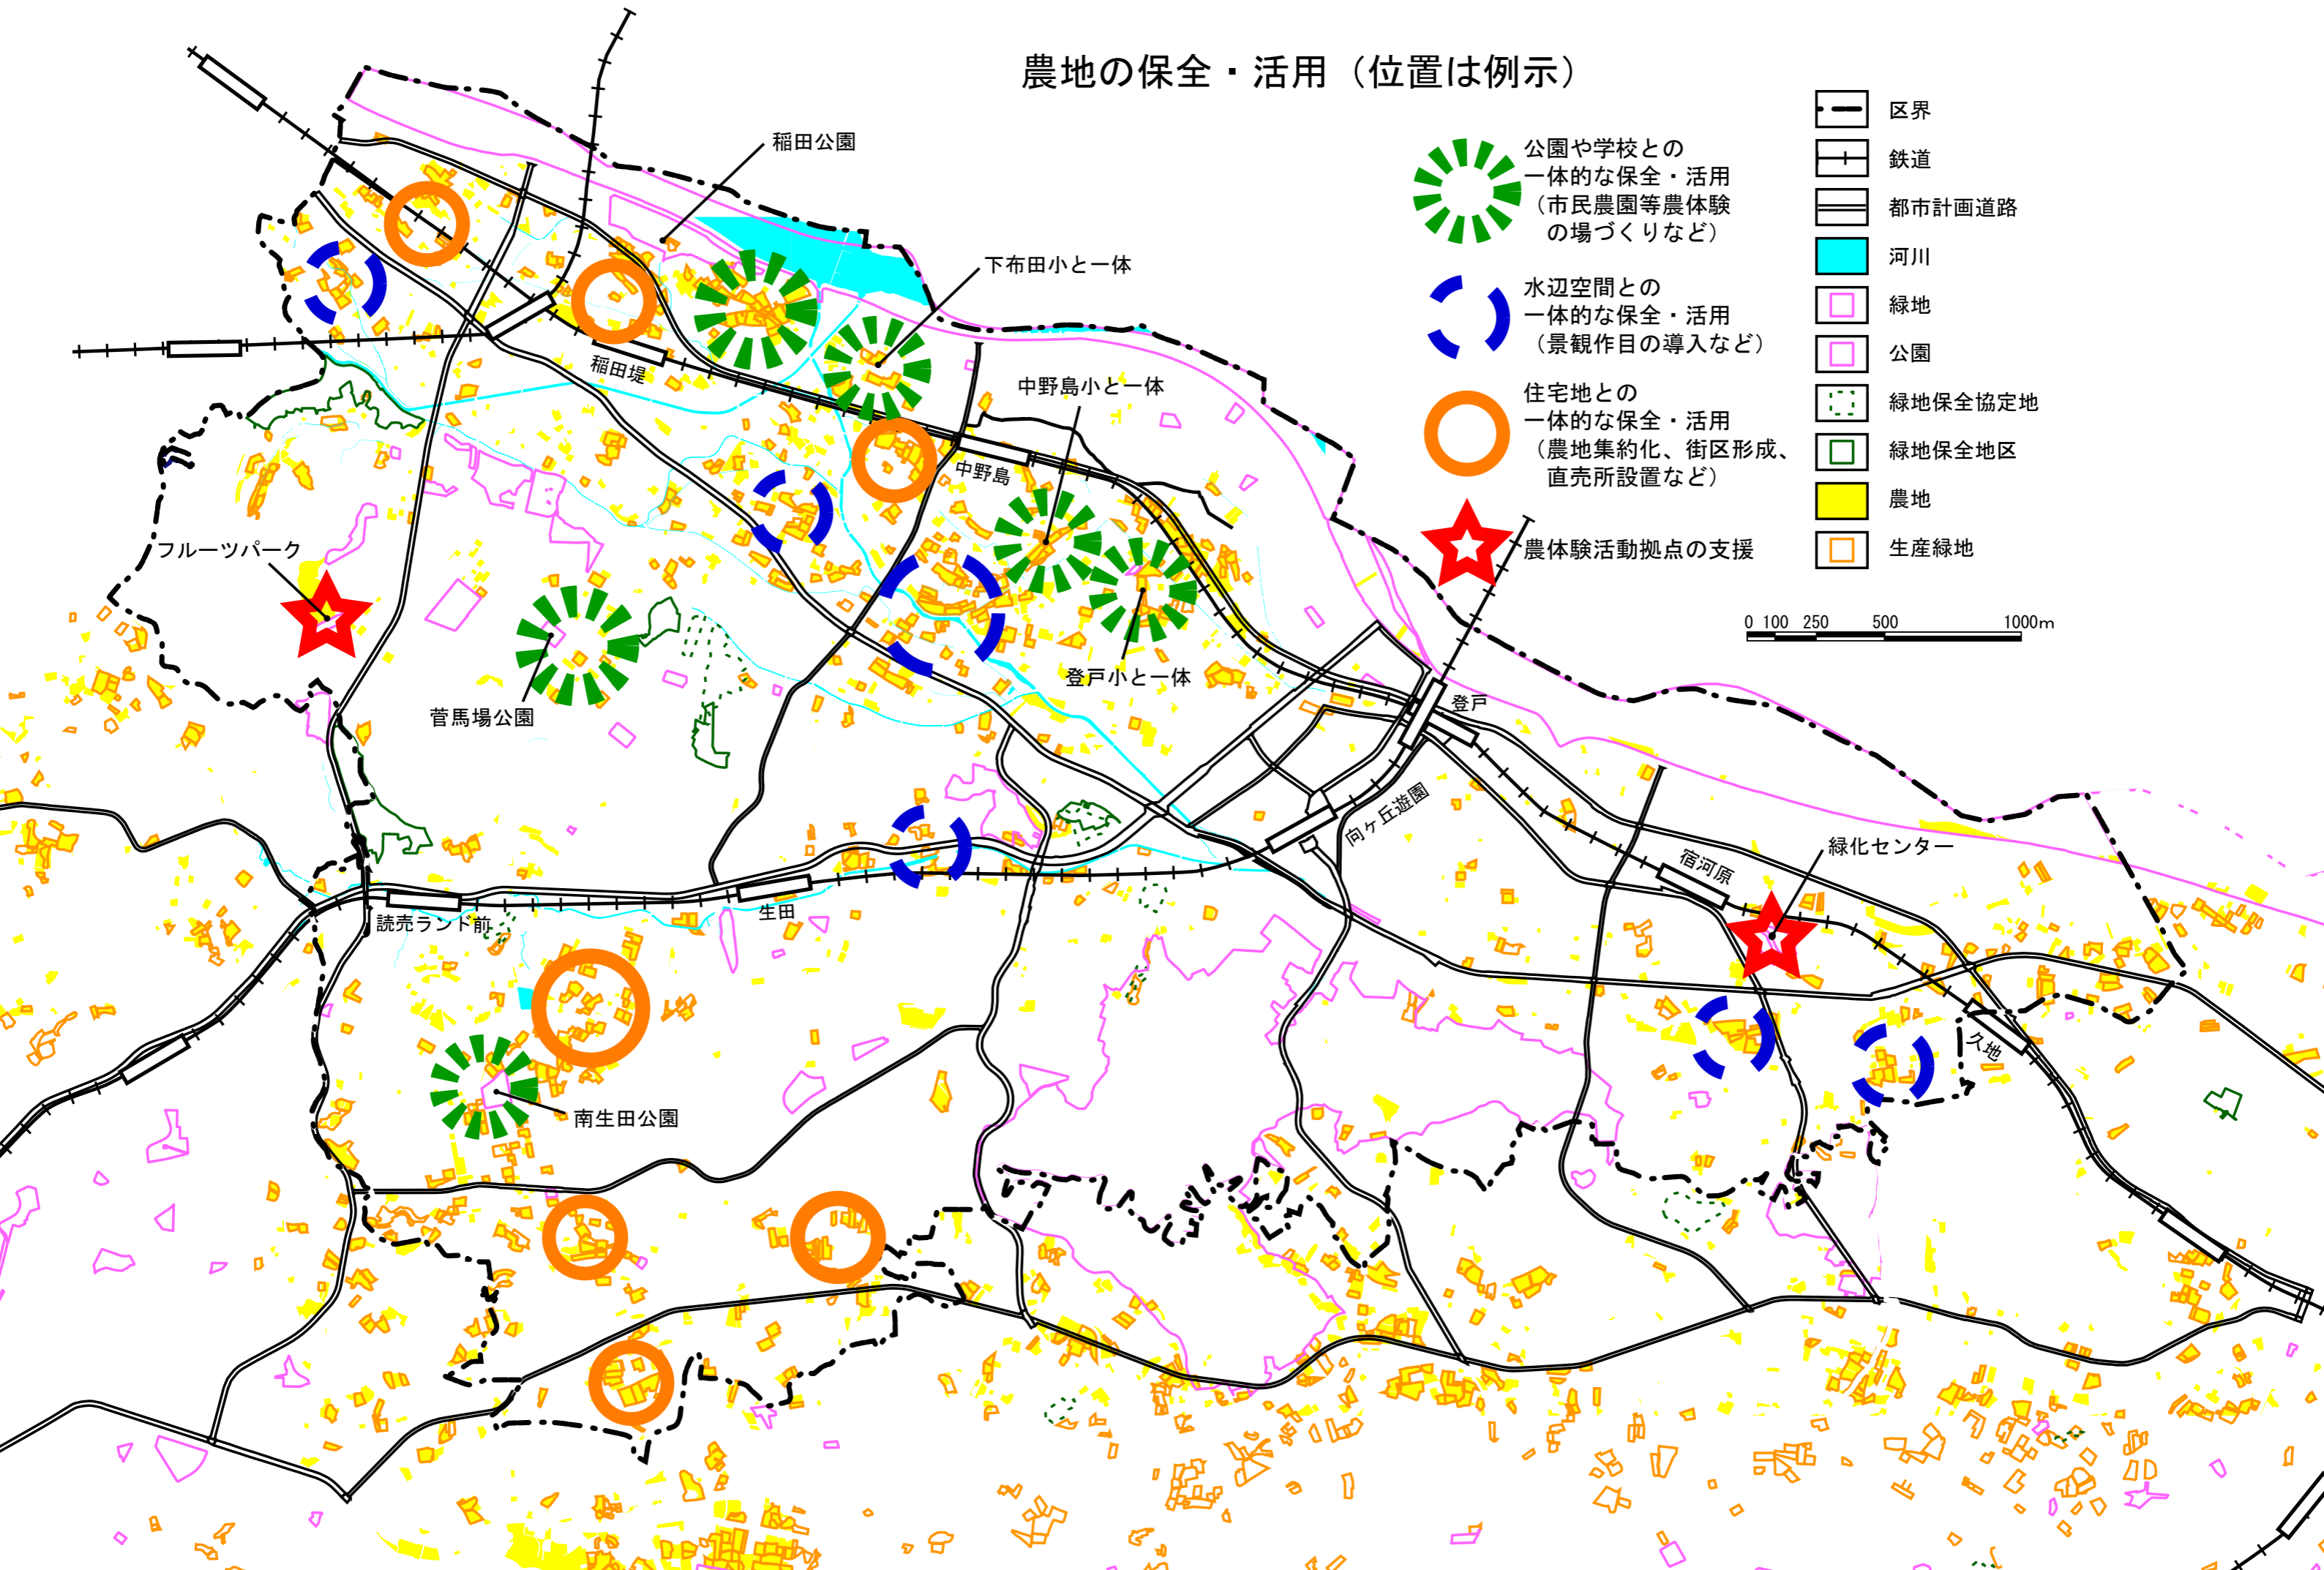

農地の保全・活用（位置は例示）

-  公園や学校との一体的な保全・活用（市民農園等農体験の場づくりなど）
-  水辺空間との一体的な保全・活用（景観作目の導入など）
-  住宅地との一体的な保全・活用（農地集約化、街区形成、直売所設置など）
-  農体験活動拠点の支援

-  区界
-  鉄道
-  都市計画道路
-  河川
-  緑地
-  公園
-  緑地保全協定地
-  緑地保全地区
-  農地
-  生産緑地