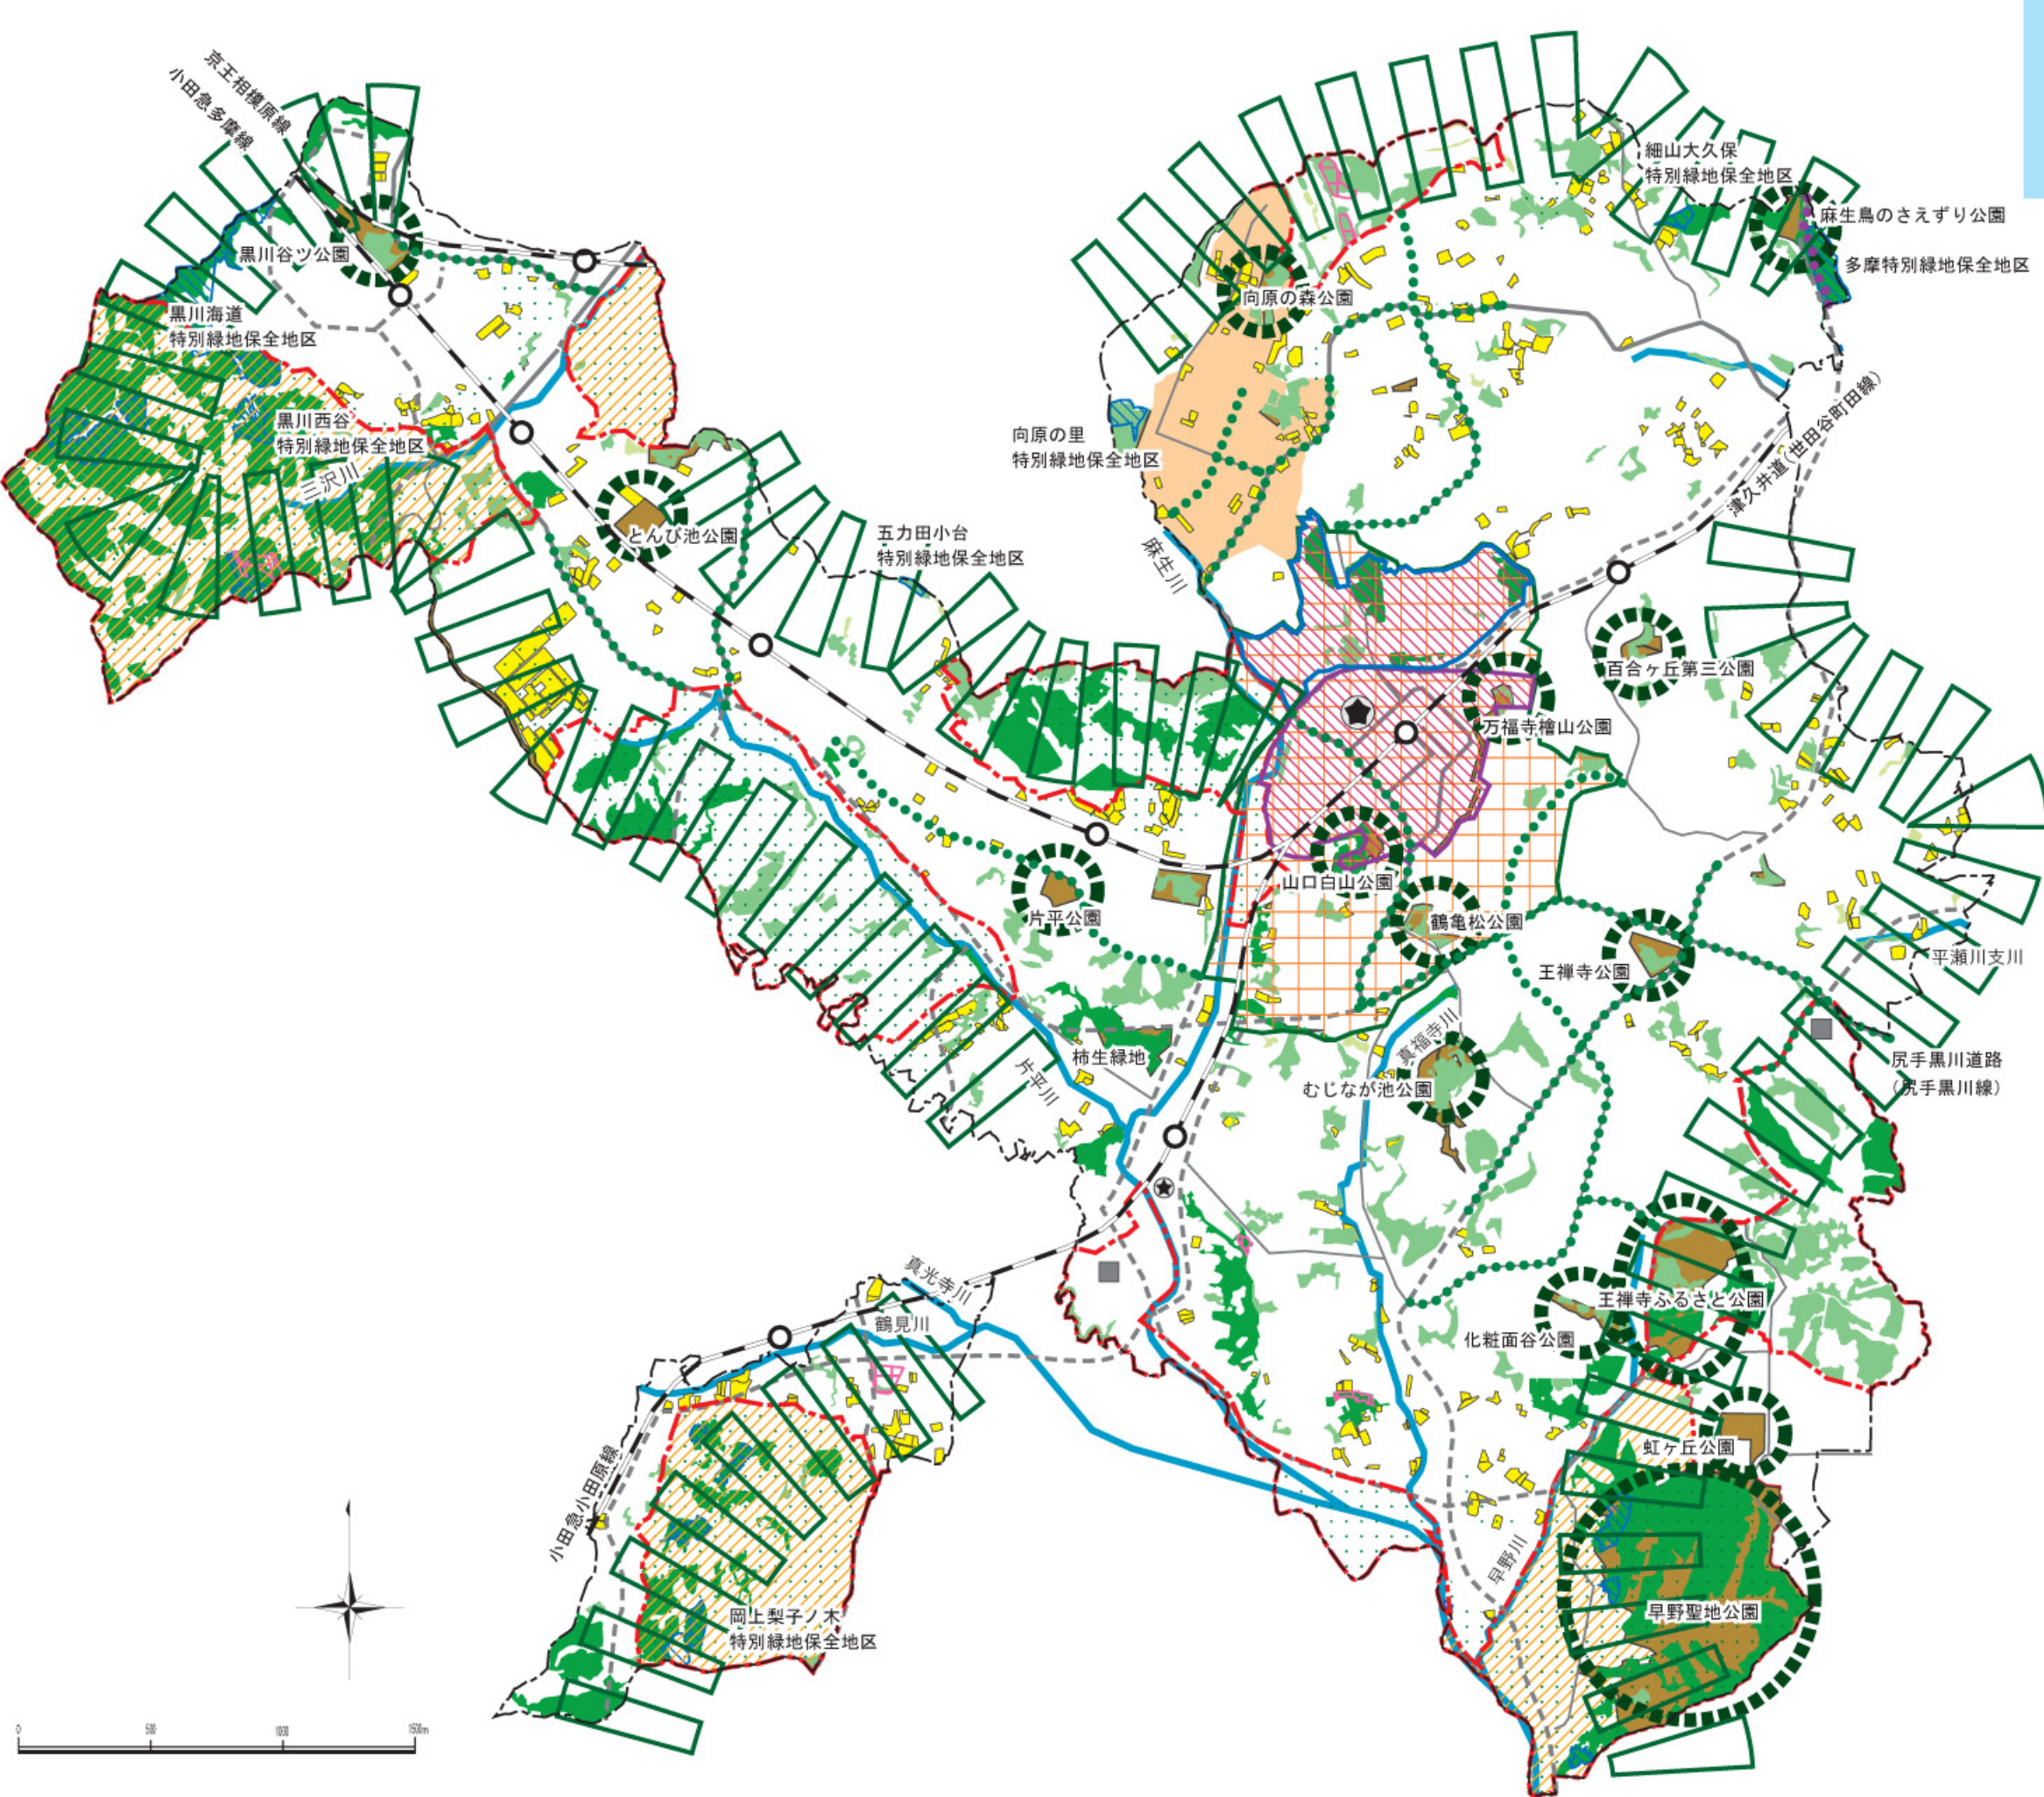

# 麻生区 都市環境方針図 素案

- 方針—
- 緑の拠点
  - 緑の回廊
  - 新百合丘地区  
緑化推進重点地区
  - 優先的に保全すべき緑地
  - 保全すべき緑地
  - 保全対象の緑地
  - 農のある風景エリア

- 基本凡例—
- 区役所・連絡所
  - 下水処理場、ごみ焼却場等の都市施設
  - 鉄道駅
  - 都市計画道路  
(完成・80%整備済区間)
  - 都市計画道路  
(事業中・計画)
  - その他の主要な道路
  - 主な街路樹ネットワーク
  - 遊歩道
  - 主な河川
  - 新百合丘駅周辺  
都市景観景観形成地区
  - 新百合山手  
都市景観景観形成地区
  - 緑の保全地域
  - 緑化協定
  - 特別緑地保全地区
  - 市街化調整区域
  - 農業振興地域
  - 生産緑地
  - 主な公園・緑地等