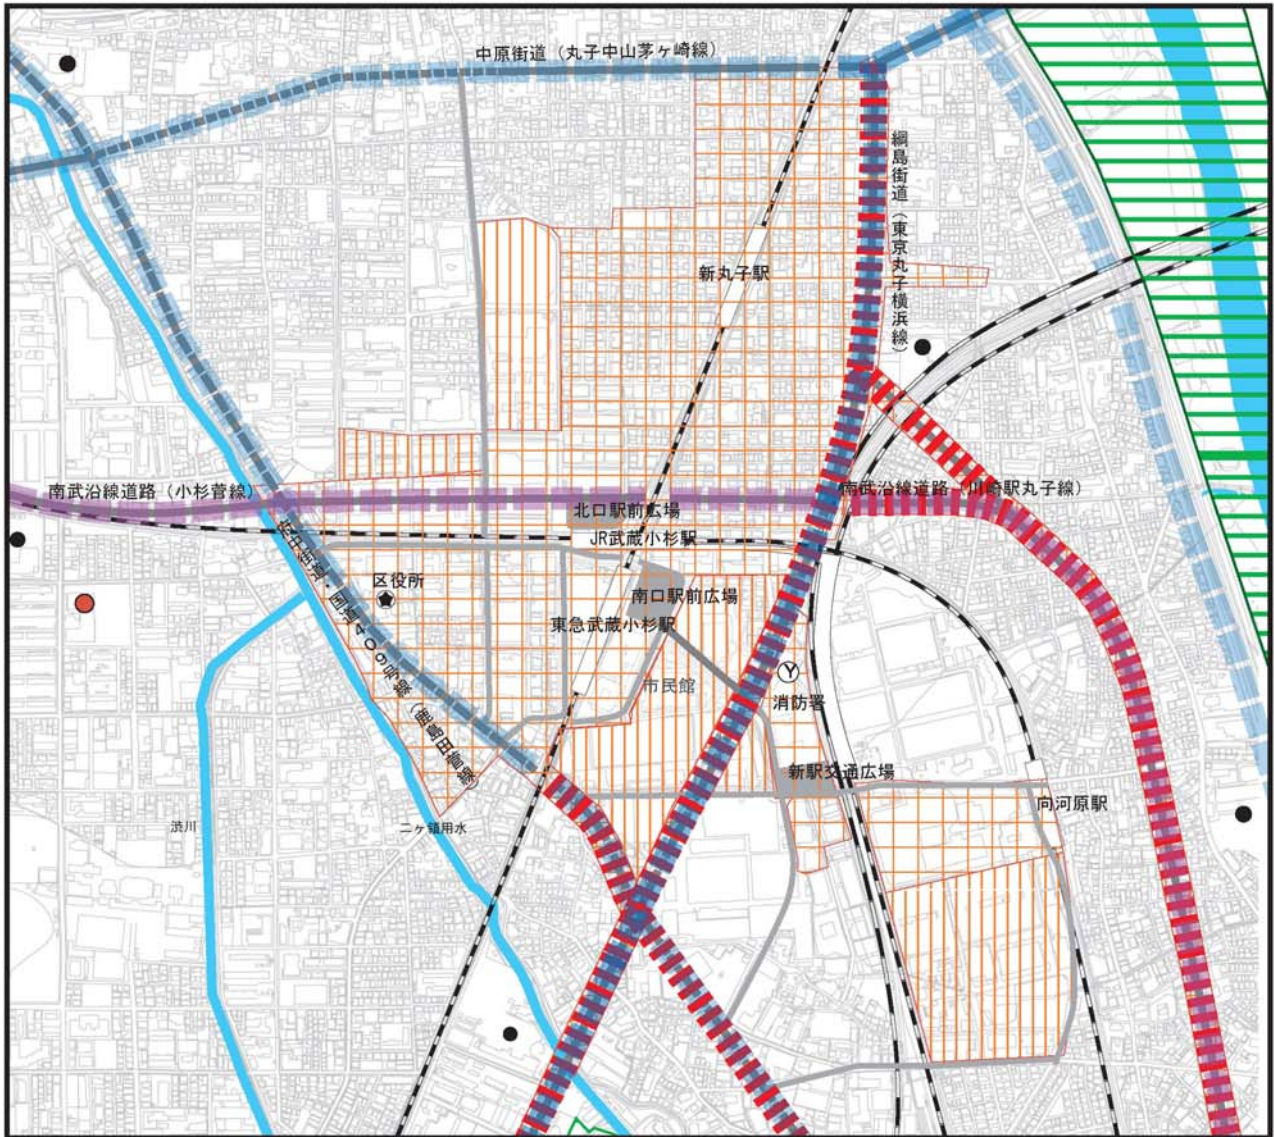

■ 都市防災方針図 ■

緊急交通路指定想定路線、緊急輸送路

緊急輸送路

防火区画を形成する道路

防火地域

防火地域(計画・構想)

広域避難場所

地域防災拠点・震災時の避難所
(市立中学校)

震災時の避難所
(市立小学校・高校)

主要な幹線道路(整備済み)

主要な幹線道路(事業中)

主要な幹線道路(整備予定区間)

補助幹線道路