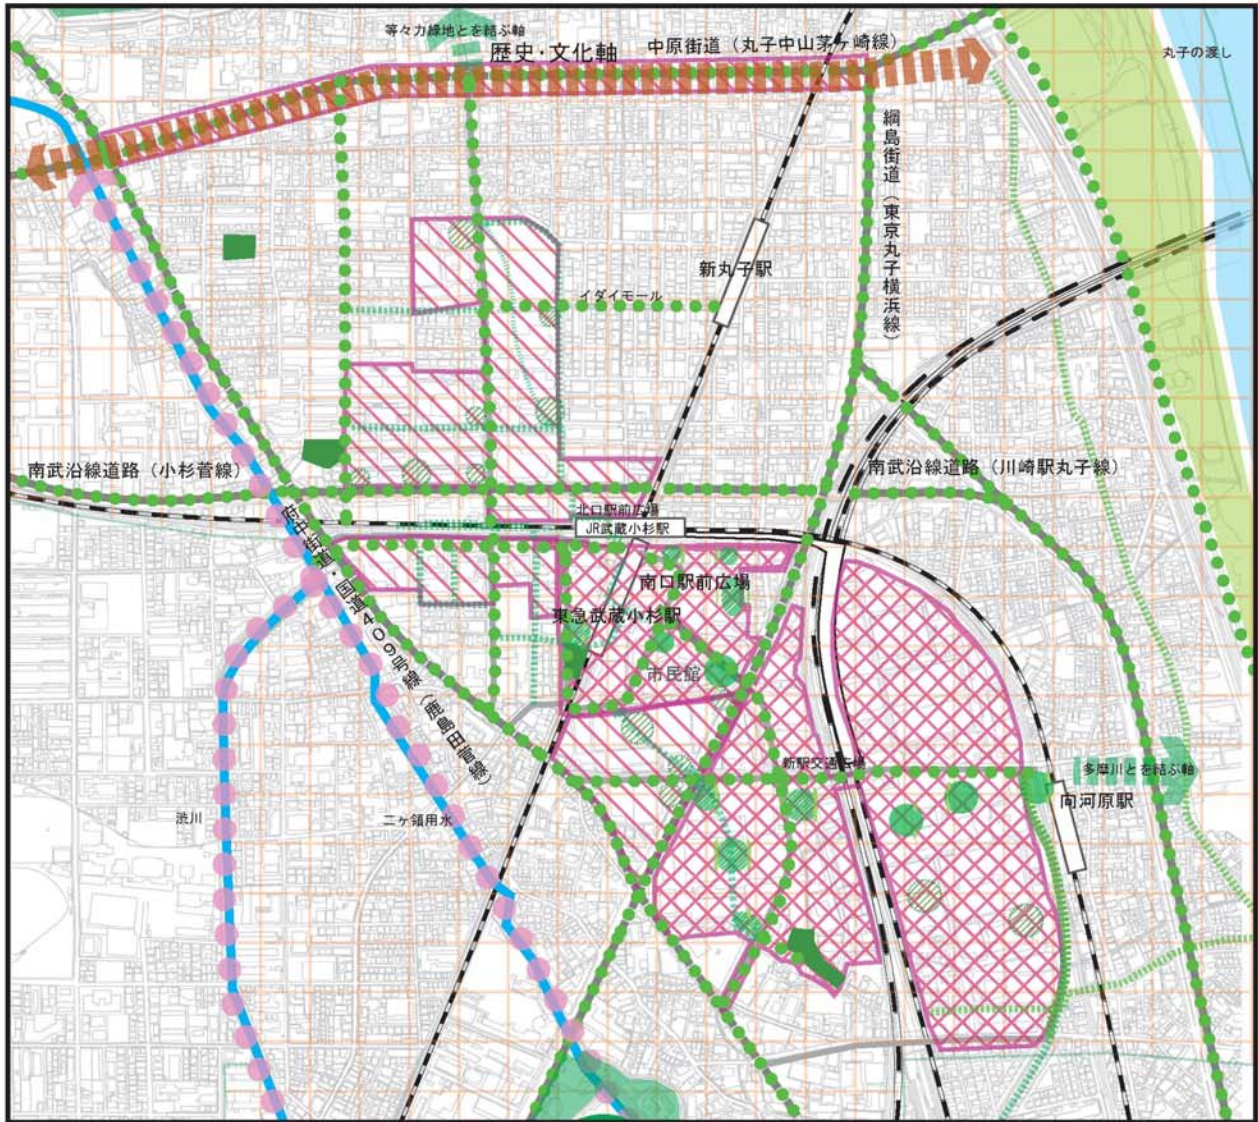

## 都市環境方針図

- |  |  |
|--|--|
| <ul style="list-style-type: none"> <li><span style="display: inline-block; width: 15px; height: 10px; background-color: #008000; margin-right: 5px;"></span> 都市計画公園 (既決定)</li> <li><span style="display: inline-block; width: 15px; height: 10px; border: 1px solid #008000; border-radius: 50%; margin-right: 5px;"></span> 広場 (既決定)</li> <li><span style="display: inline-block; width: 15px; height: 10px; border: 1px dashed #008000; border-radius: 50%; margin-right: 5px;"></span> 広場 (計画・構想)</li> <li><span style="display: inline-block; width: 15px; height: 10px; border: 2px solid #008000; margin-right: 5px;"></span> 主要な緑のネットワーク</li> <li><span style="display: inline-block; width: 15px; height: 10px; border: 2px dashed #008000; margin-right: 5px;"></span> 回遊空間 (敷地内を含む)</li> <li><span style="display: inline-block; width: 15px; height: 10px; border: 2px solid #800080; border-radius: 50%; margin-right: 5px;"></span> 桜並木を活かした水と緑のネットワーク</li> </ul> | <ul style="list-style-type: none"> <li><span style="display: inline-block; width: 20px; height: 10px; border: 1px solid #008000; border-style: dashed; margin-right: 5px;"></span> 小杉地区<br/>緑化推進重点地区</li> <li><span style="display: inline-block; width: 20px; height: 10px; border: 1px solid #800080; border-style: dashed; margin-right: 5px;"></span> 武蔵小杉周辺<br/>都市景観形成地区</li> <li><span style="display: inline-block; width: 20px; height: 10px; border: 1px solid #800080; border-style: dotted; margin-right: 5px;"></span> 都市景観形成地区<br/>(計画・構想)</li> <li><span style="display: inline-block; width: 20px; height: 10px; border: 1px solid #800080; border-style: solid; margin-right: 5px;"></span> 歴史・文化軸</li> <li><span style="display: inline-block; width: 20px; height: 2px; background-color: #808080; margin-right: 5px;"></span> 主要な幹線道路 (整備済み)</li> <li><span style="display: inline-block; width: 20px; height: 2px; background-color: #808080; border: 1px solid #808080; margin-right: 5px;"></span> 主要な幹線道路 (事業中)</li> <li><span style="display: inline-block; width: 20px; height: 2px; background-color: #808080; border: 1px dashed #808080; margin-right: 5px;"></span> 主要な幹線道路 (整備予定区間)</li> <li><span style="display: inline-block; width: 20px; height: 2px; background-color: #808080; border: 1px solid #808080; border-style: dotted; margin-right: 5px;"></span> 補助幹線道路</li> </ul> |
|--|--|