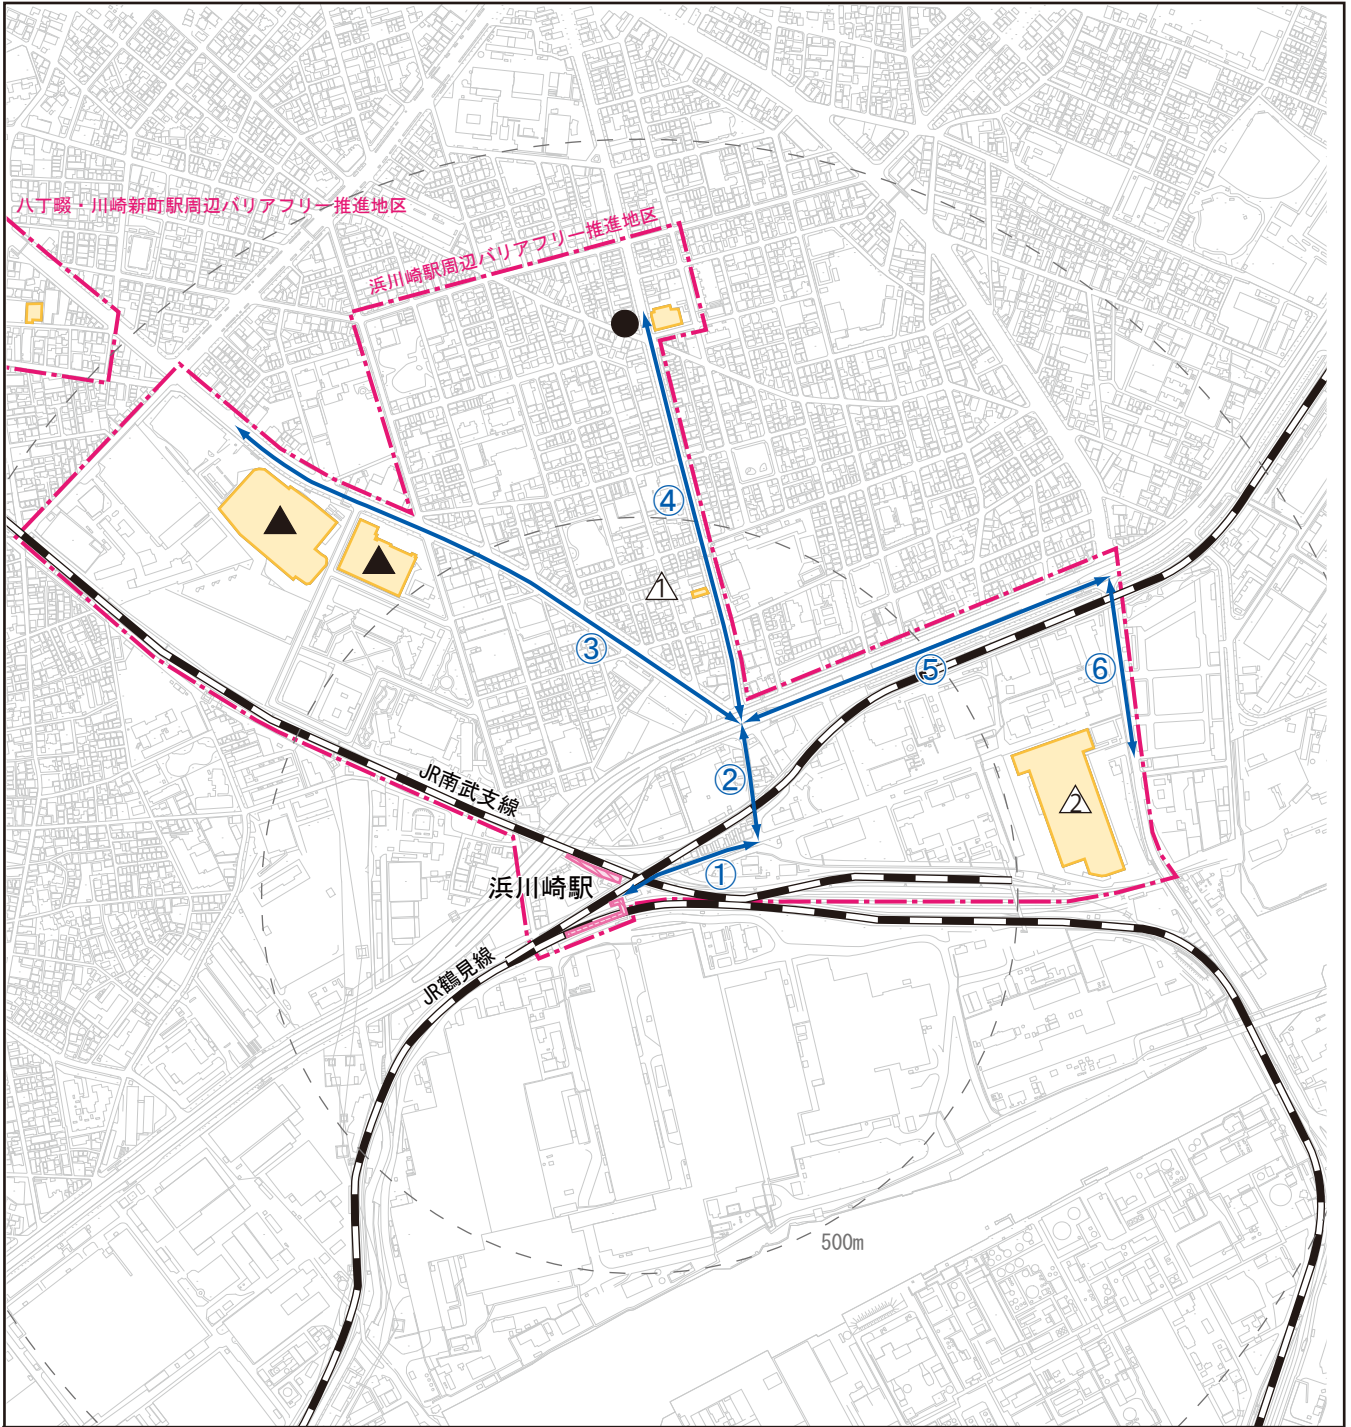

浜川崎駅周辺地区バリアフリー推進構想 特定経路等地図

【目的施設】

-  旅客施設
-  目的施設
-  バリアフリー推進地区
-  バリアフリー経路

-  官公庁施設
- 1. 田島支所
-  商業施設
- 1. イトーヨーカドー川崎店
- 2. スポーツ・デポ川崎店
- ゴルフ5川崎店
-  その他公共的施設
- 1. 川崎渡田郵便局
- 2. 川崎港郵便局