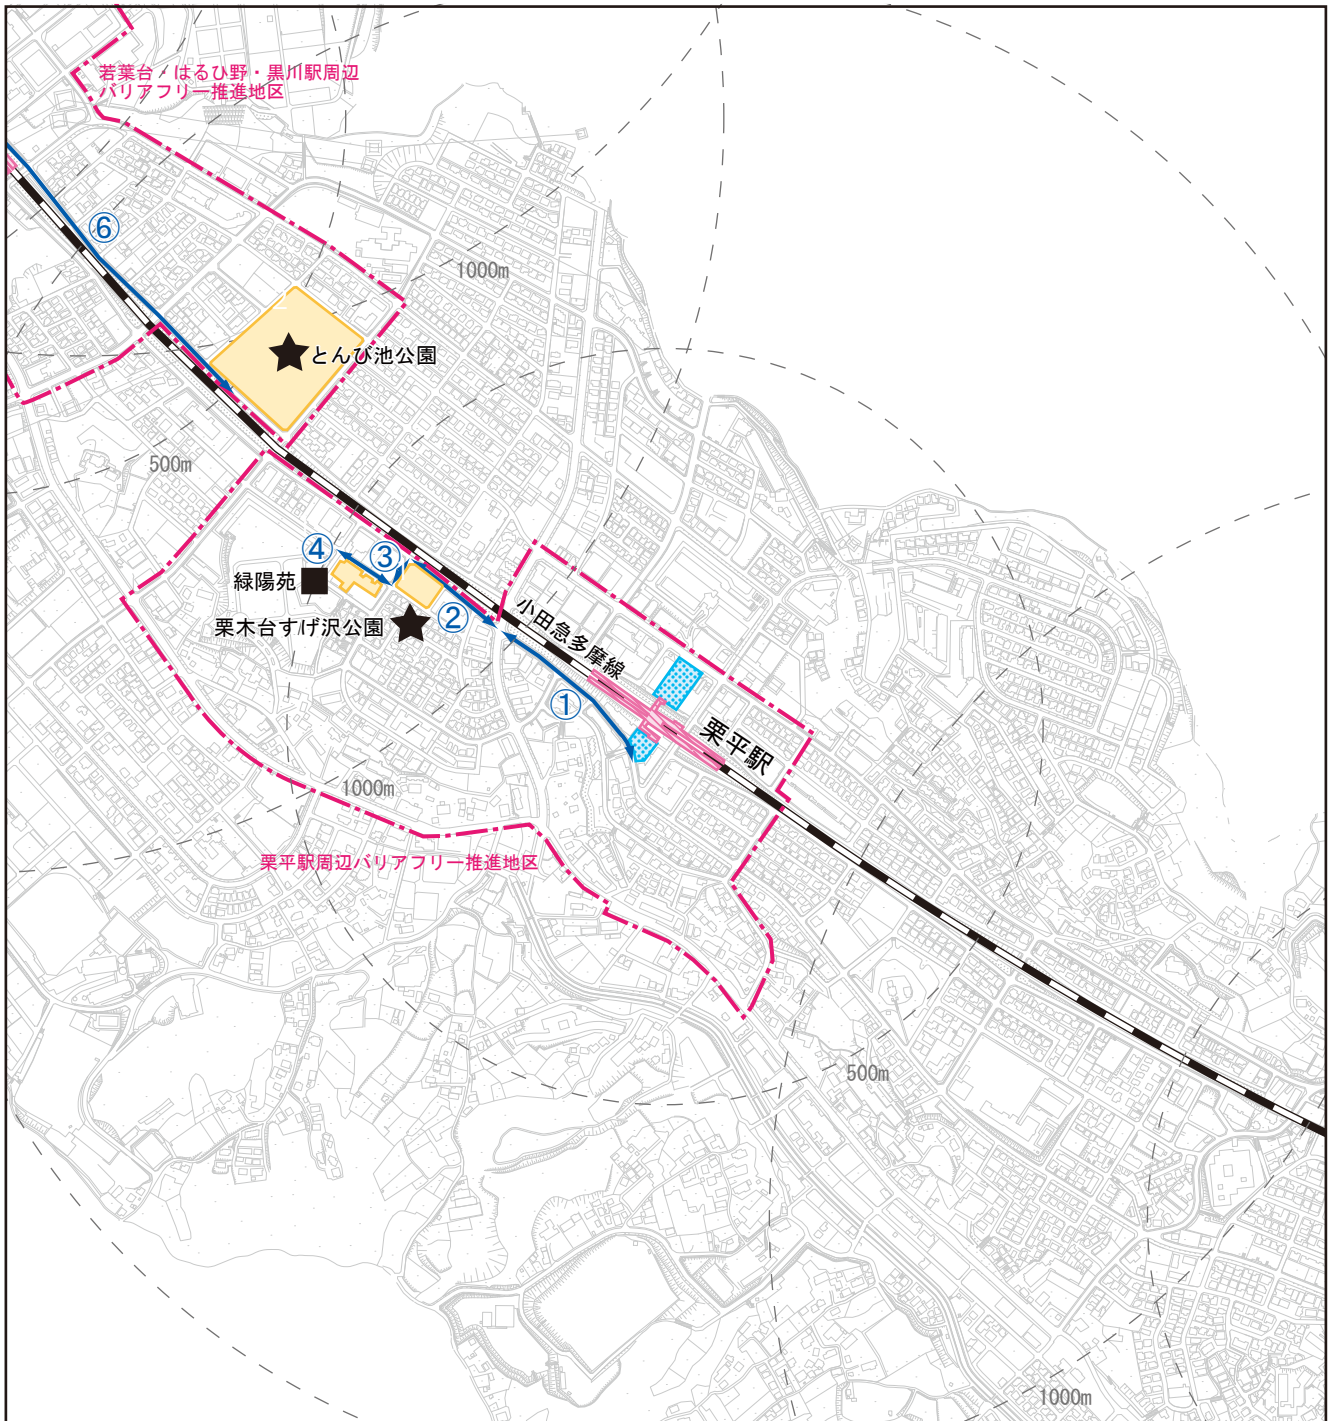

栗平駅周辺地区バリアフリー推進構想 特定経路等地図

-  旅客施設
-  目的施設
-  駅前広場

【目的施設】

-  福祉施設
- 1. 緑陽苑
-  公園
- 1. 栗木台すげ沢公園
- 2. とんび池公園

-  バリアフリー推進地区
-  バリアフリー経路