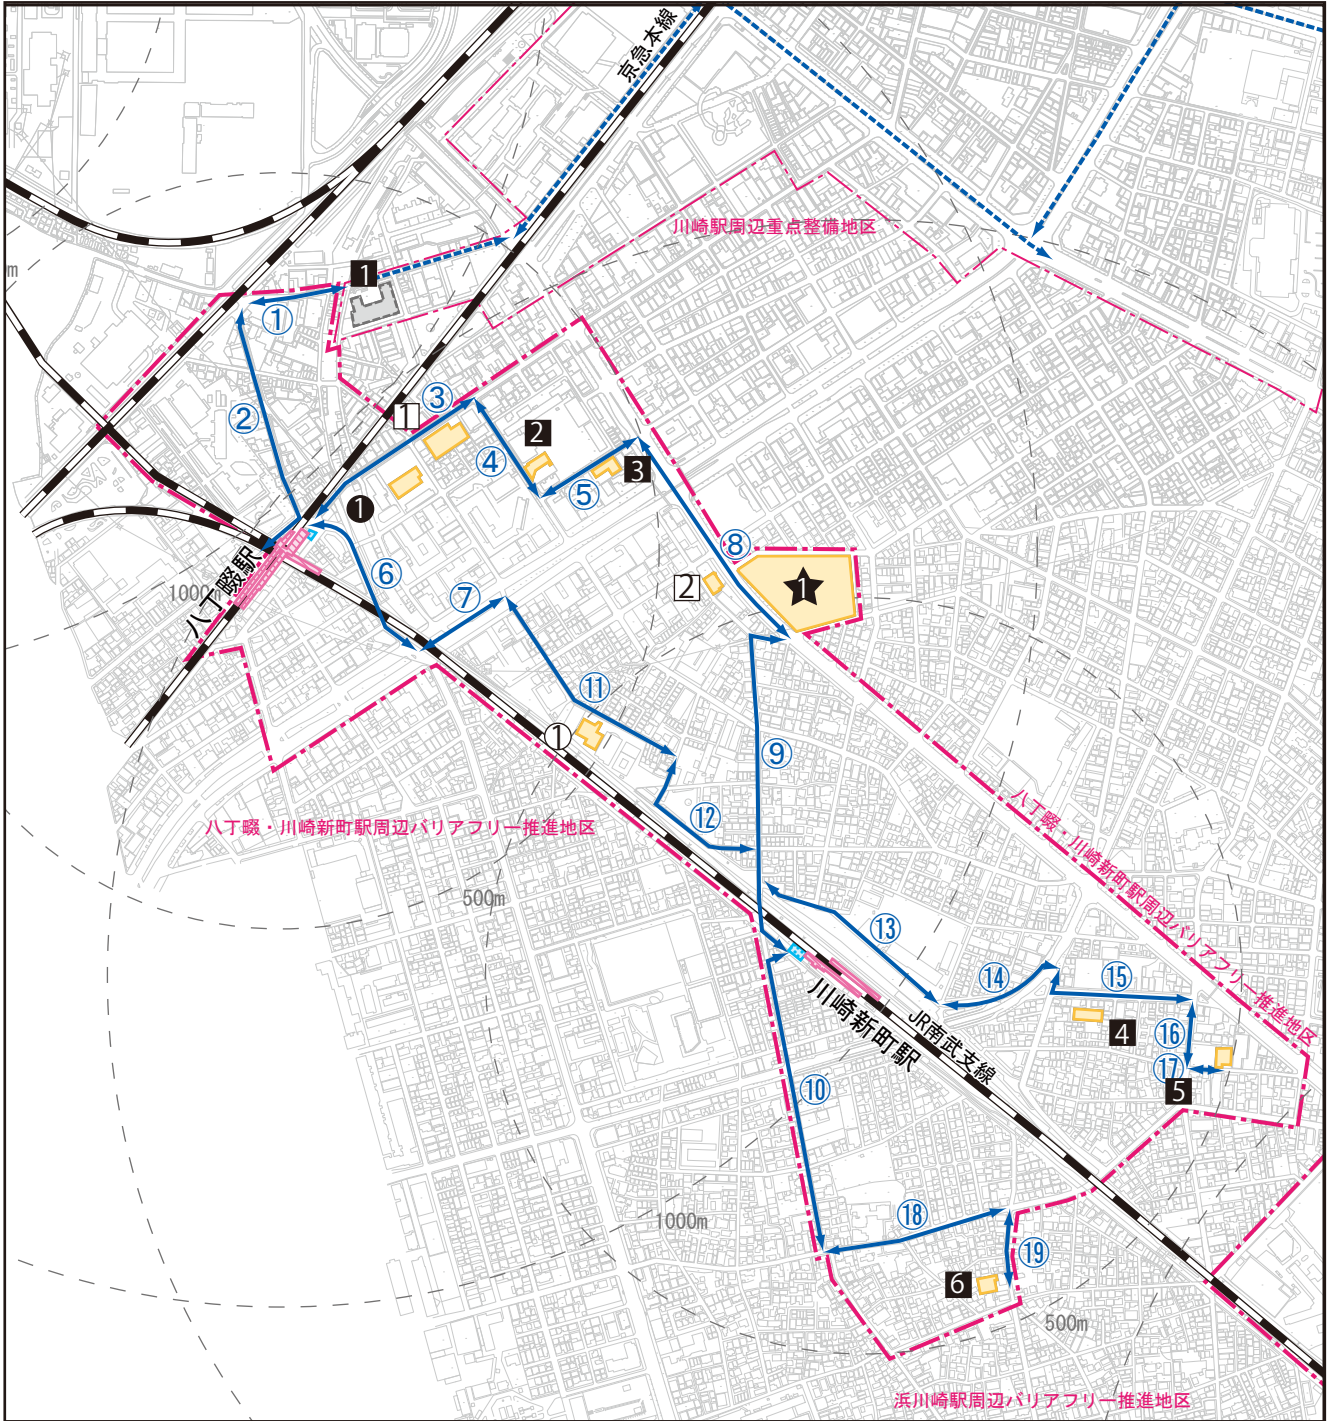

八丁畷・川崎新町駅周辺地区バリアフリー推進構想 特定経路等地図

【目的施設】

旅客施設

目的施設

目的施設(川崎駅重点整備地区)

駅前広場

バリアフリー推進地区

バリアフリー経路

バリアフリー経路(川崎駅重点整備地区)

官公庁施設

1. 川崎警察署

文化施設

1. かわさき健康づくりセンター

福祉施設

1. 日進町老人福祉センター等

2. 地域子育て支援センターあすなろ

3. あすいく保育園

4. 新町保育園

5. 渡田老人いこいの家

6. 小田老人いこいの家等

医療施設

1. 馬嶋病院

2. 第一病院

公園

1. 渡田新町公園

0 100 500m

1:10,000