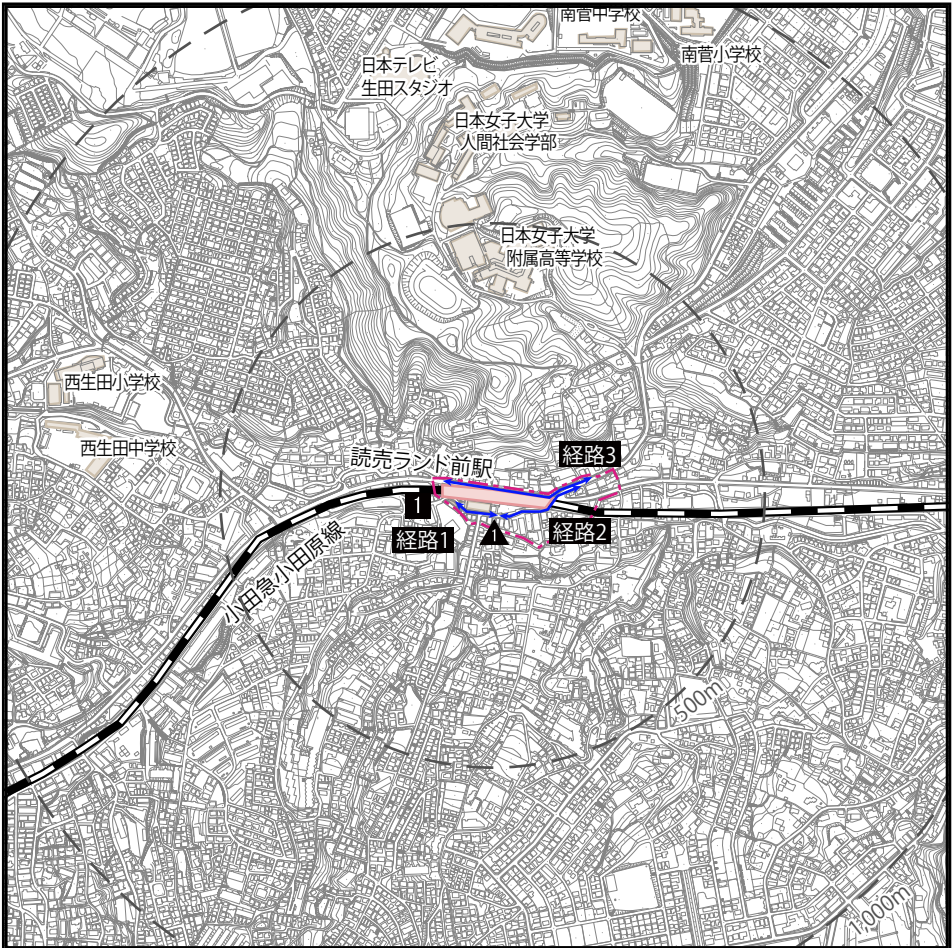

読売ランド駅周辺地区バリアフリー推進構想 特定経路等地図

旅客施設
目的施設

バリアフリー推進地区
バリアフリー経路

【目的施設】

- 福祉施設
1. 第2はぐるま共同作業所
- ▲ 商業施設
1. オダキューOX読売ランド店