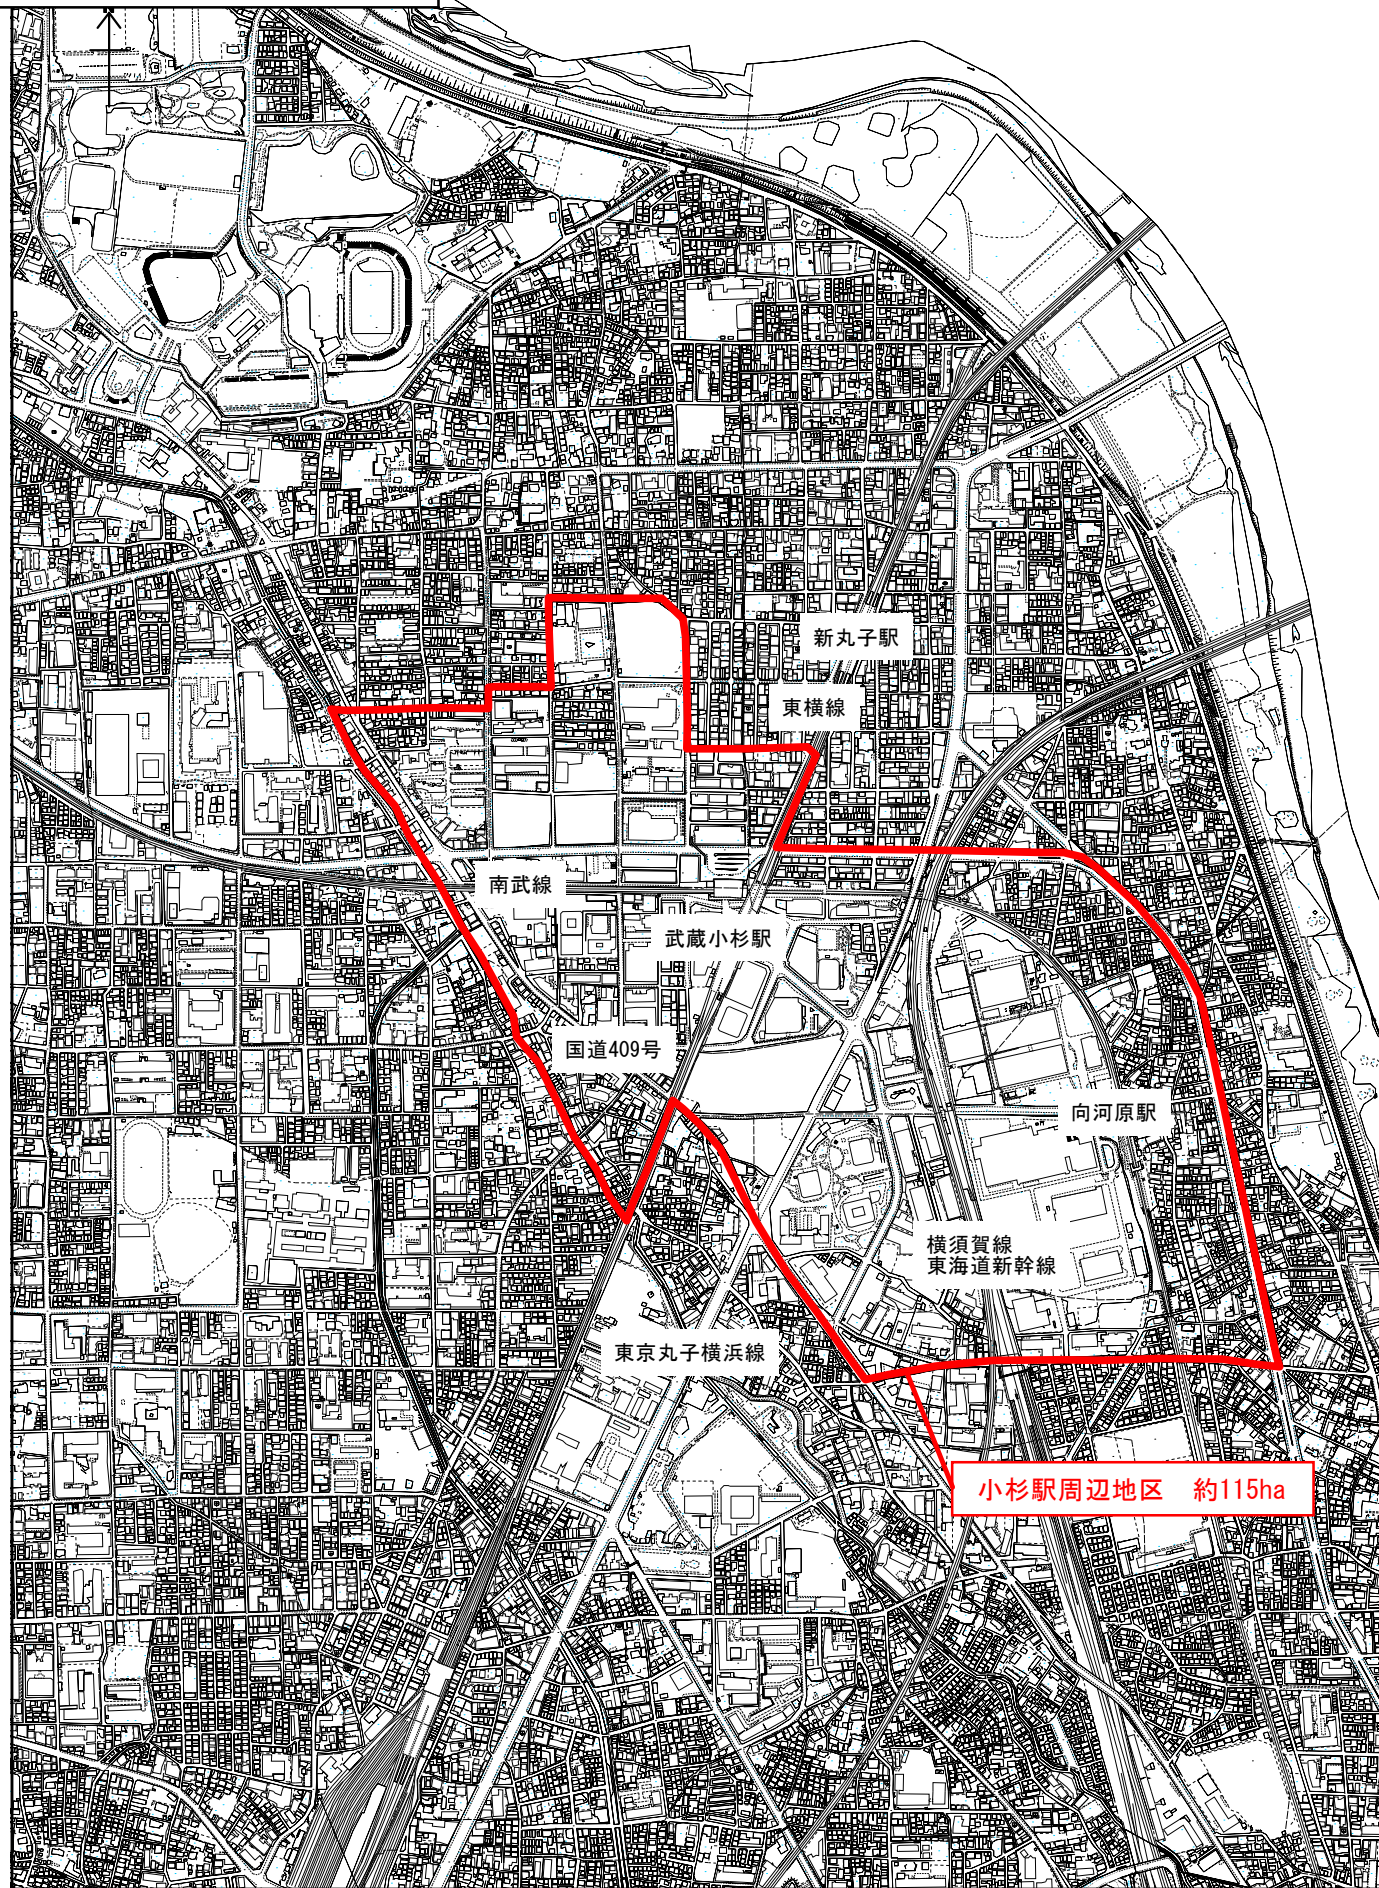

川崎中部・新鶴見都心地域
小杉駅周辺地区特定地区位置図

小杉駅周辺地区 約115ha

750 m
1:12,500