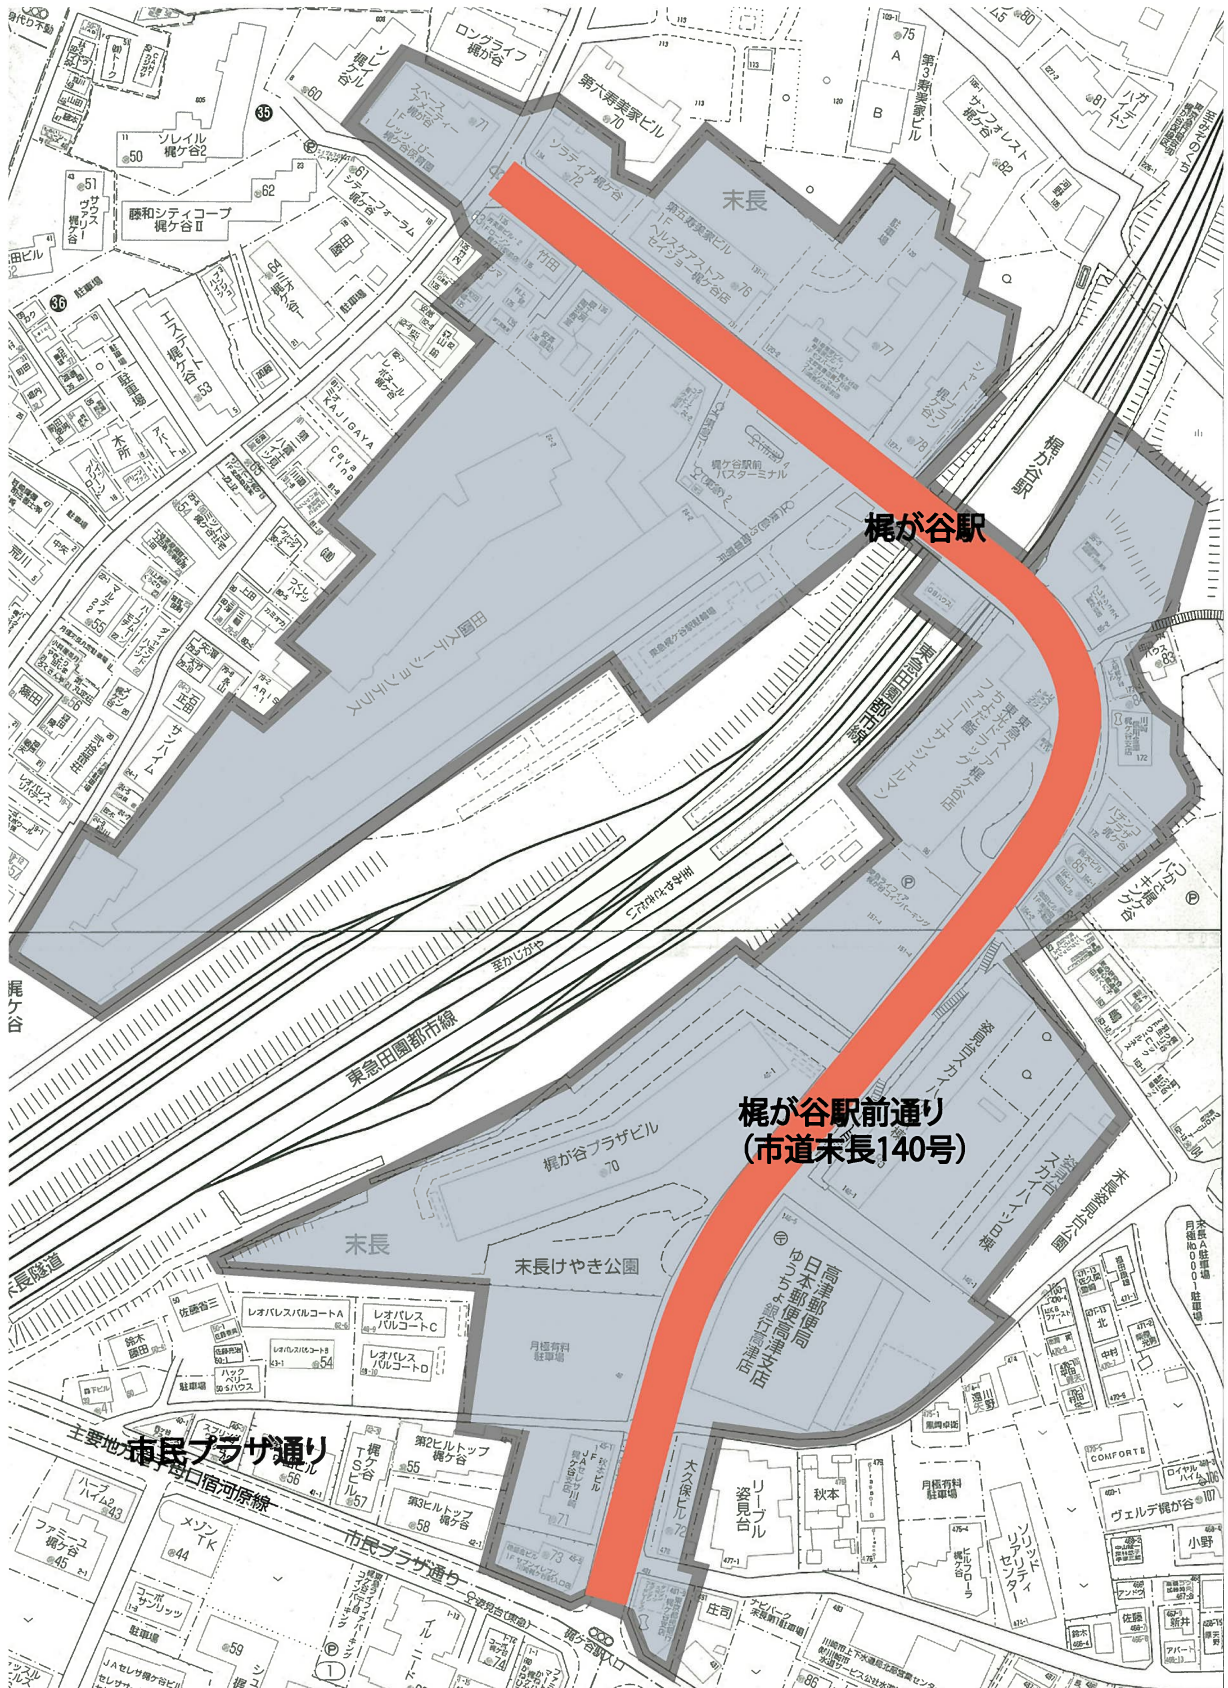

地区まちづくり構想区域

梶が谷駅

梶が谷駅前通り
(市道末長140号)

市民プラザ通り