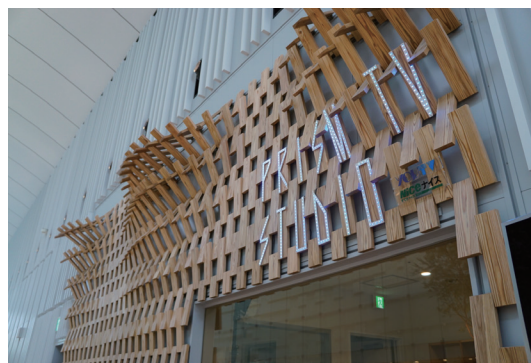

川崎駅北口 YOUテレビ サテライトスタジオ (店舗壁面装飾材)

木質化

施設概要

事業主	YOUテレビ株式会社
所在地	JR川崎駅北口自由通路
用途	サテライトスタジオ
構造	—
規模	—
木材使用量	1.56m ³
使用木材	○樹種：無垢材スギ ○産地：徳島県 店舗壁面木質装飾材 耐火性能：不燃処理木材
竣工	平成30年1月

コンセプト

・2月17日、JR川崎駅北口通路・北改札の開業およびアトレ川崎リニューアルに合わせて、YOUテレビが運営するサテライトスタジオ「PRISM TV STUDIO」がアトレ川崎4Fコモレビテラスに隣接する場所にオープンいたしました。番組等の公開収録や、災害時の緊急情報の発信など、情報発信拠点としての役割を果たしていきます。スタジオのデザインは、人々が交わる空間を作ることに意欲的な活動を続けている新進気鋭の建築家の隈太一氏が手がけ、ふんだんに木材を使用した温かみのあるデザインになり、コモレビテラスとの景観や雰囲気ともマッチした仕上がりになっています。