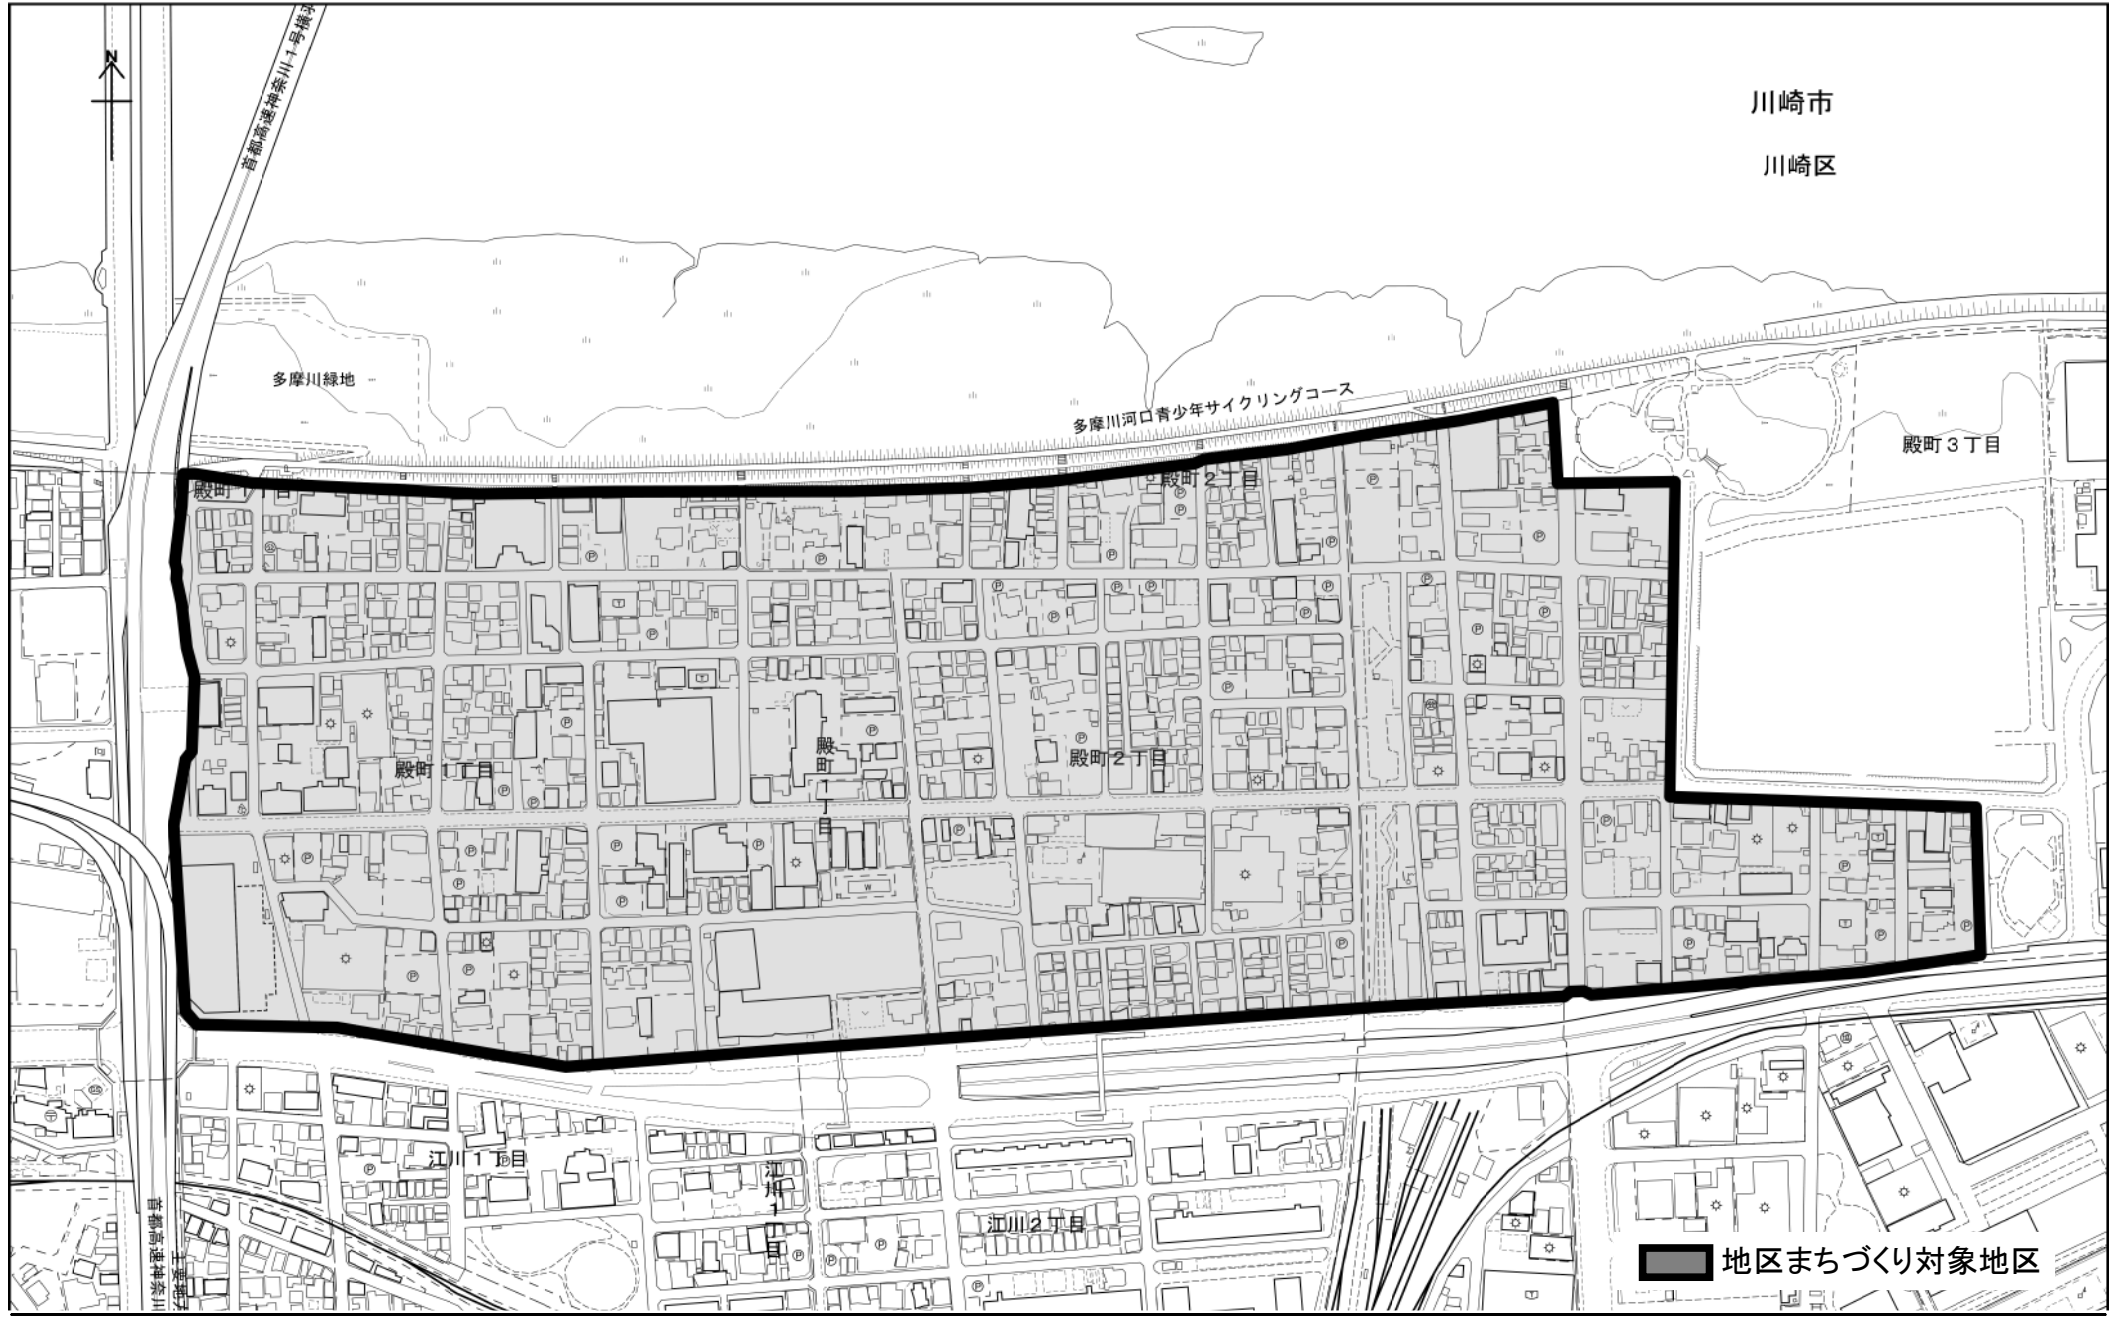

地区まちづくり対象地区 範囲図

川崎市
川崎区

多摩川緑地

多摩川河口青少年サイクリングコース

殿町 3丁目

殿町 2丁目

殿町 1丁目

殿町 2丁目

江川 1丁目

江川 2丁目

地区まちづくり対象地区

1:4,500
250 m