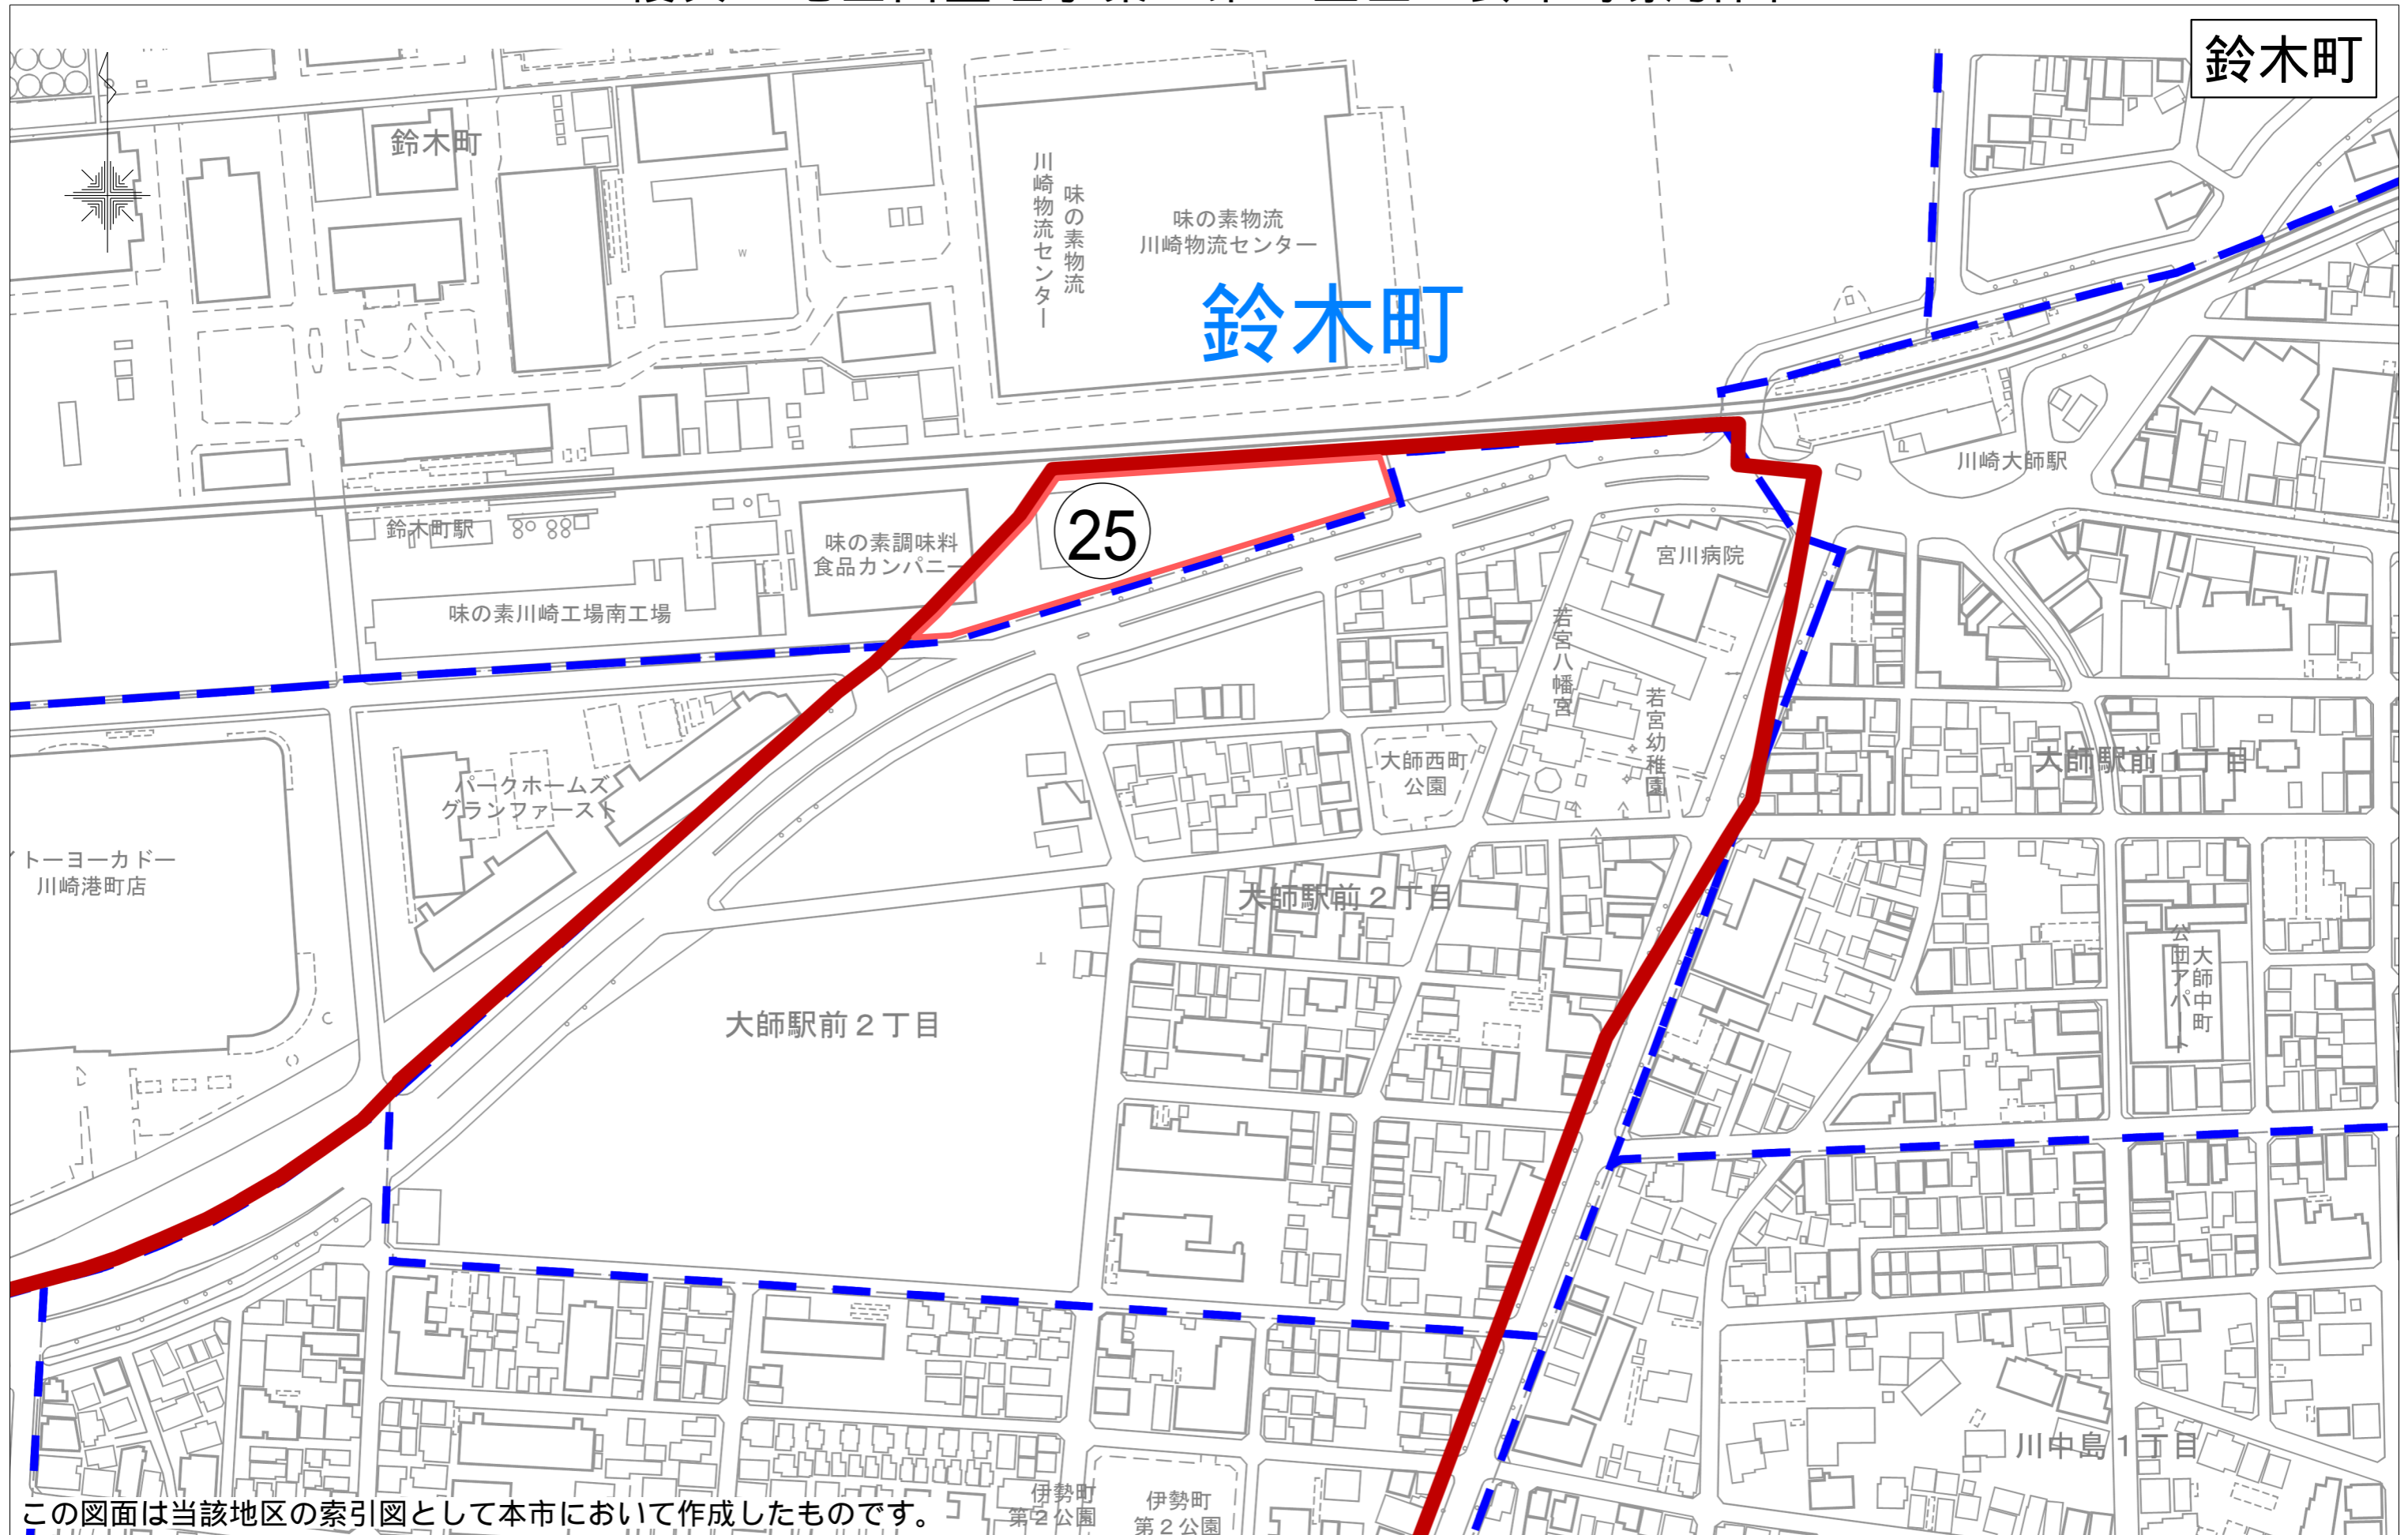

復興土地区画整理事業 第2工区 鈴木町索引図

この図面は当該地区の索引図として本市において作成したものです。

「川崎市の承認を得て同市発行の都市計画基本図を複製したものです。承認番号(川崎市指令ま計第98号)」

川崎区 鈴木町 25 番換地図

縮尺 1:500

127