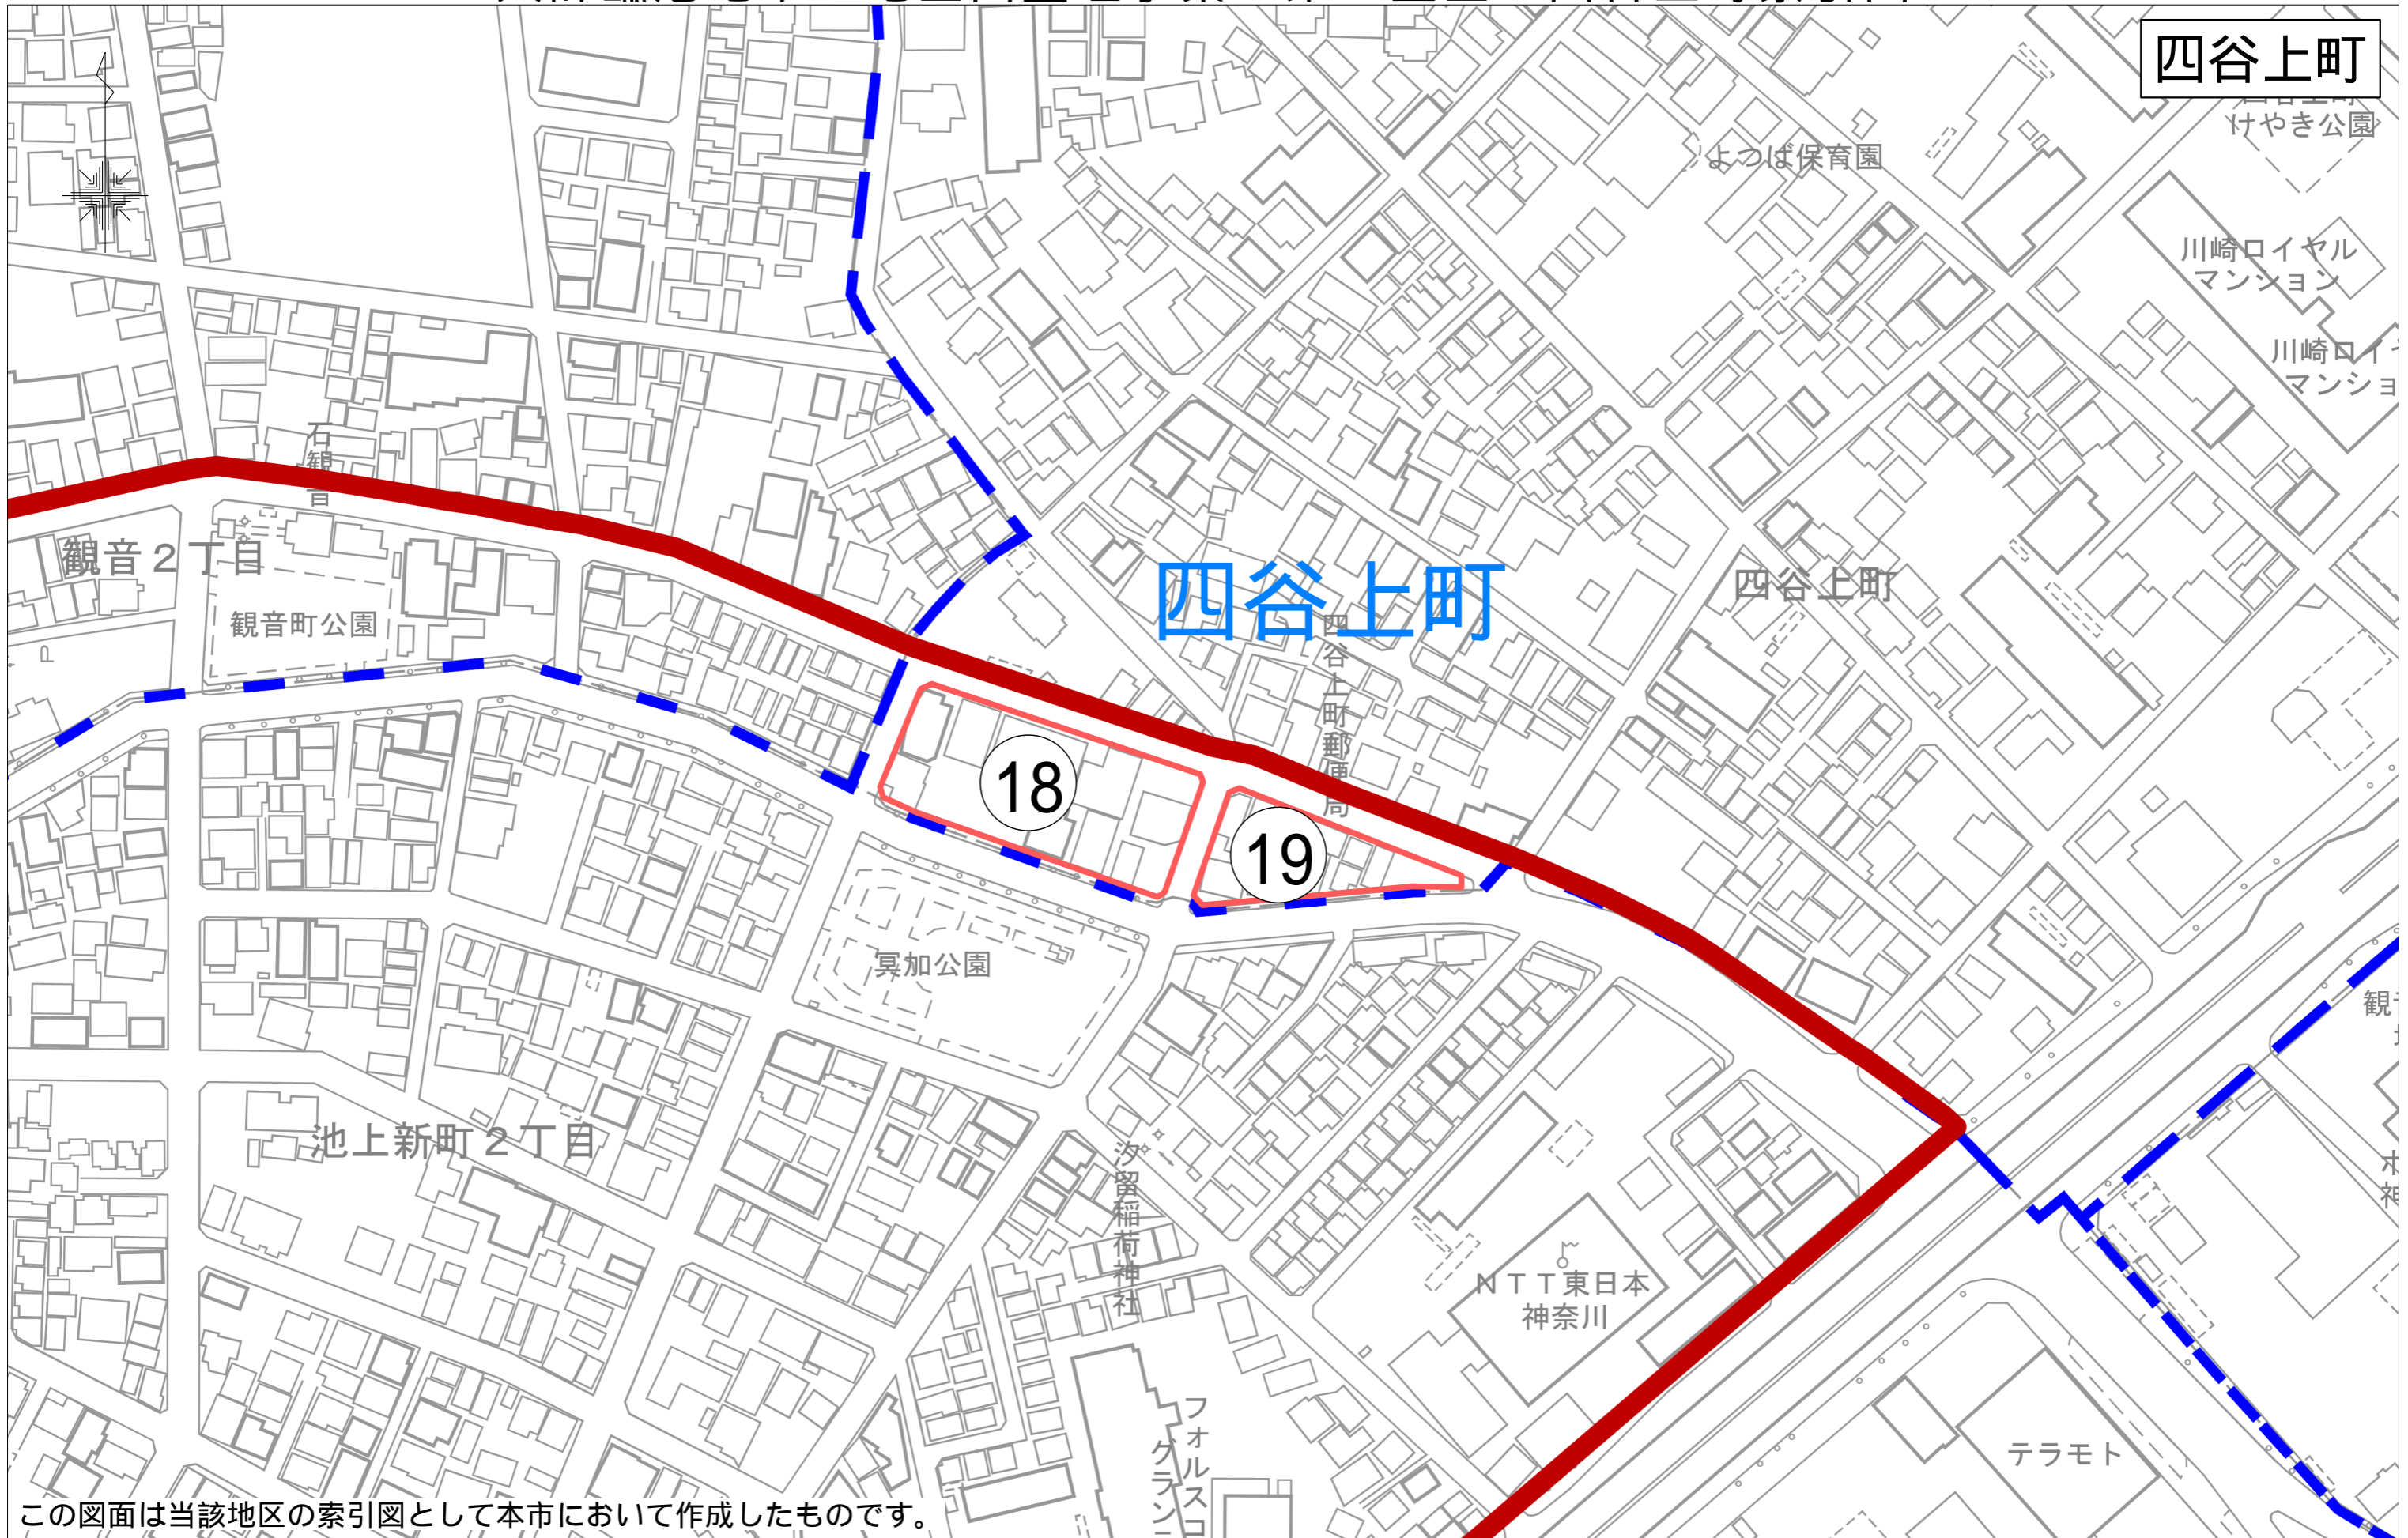

大師臨港地帯土地区画整理事業 第1工区 四谷上町索引図

この図面は当該地区の索引図として本市において作成したものです。

「川崎市の承認を得て同市発行の都市計画基本図を複製したものです。承認番号（川崎市指令ま計第98号）」

18

町谷上町10番
縮尺 1:500

この図面は土地区画整理事業の換地処分の公告が行われた当時のものであり、記載されている町名、地番、形状等について、現在の内容と異なることがあります。あくまで参考資料として使用してください。