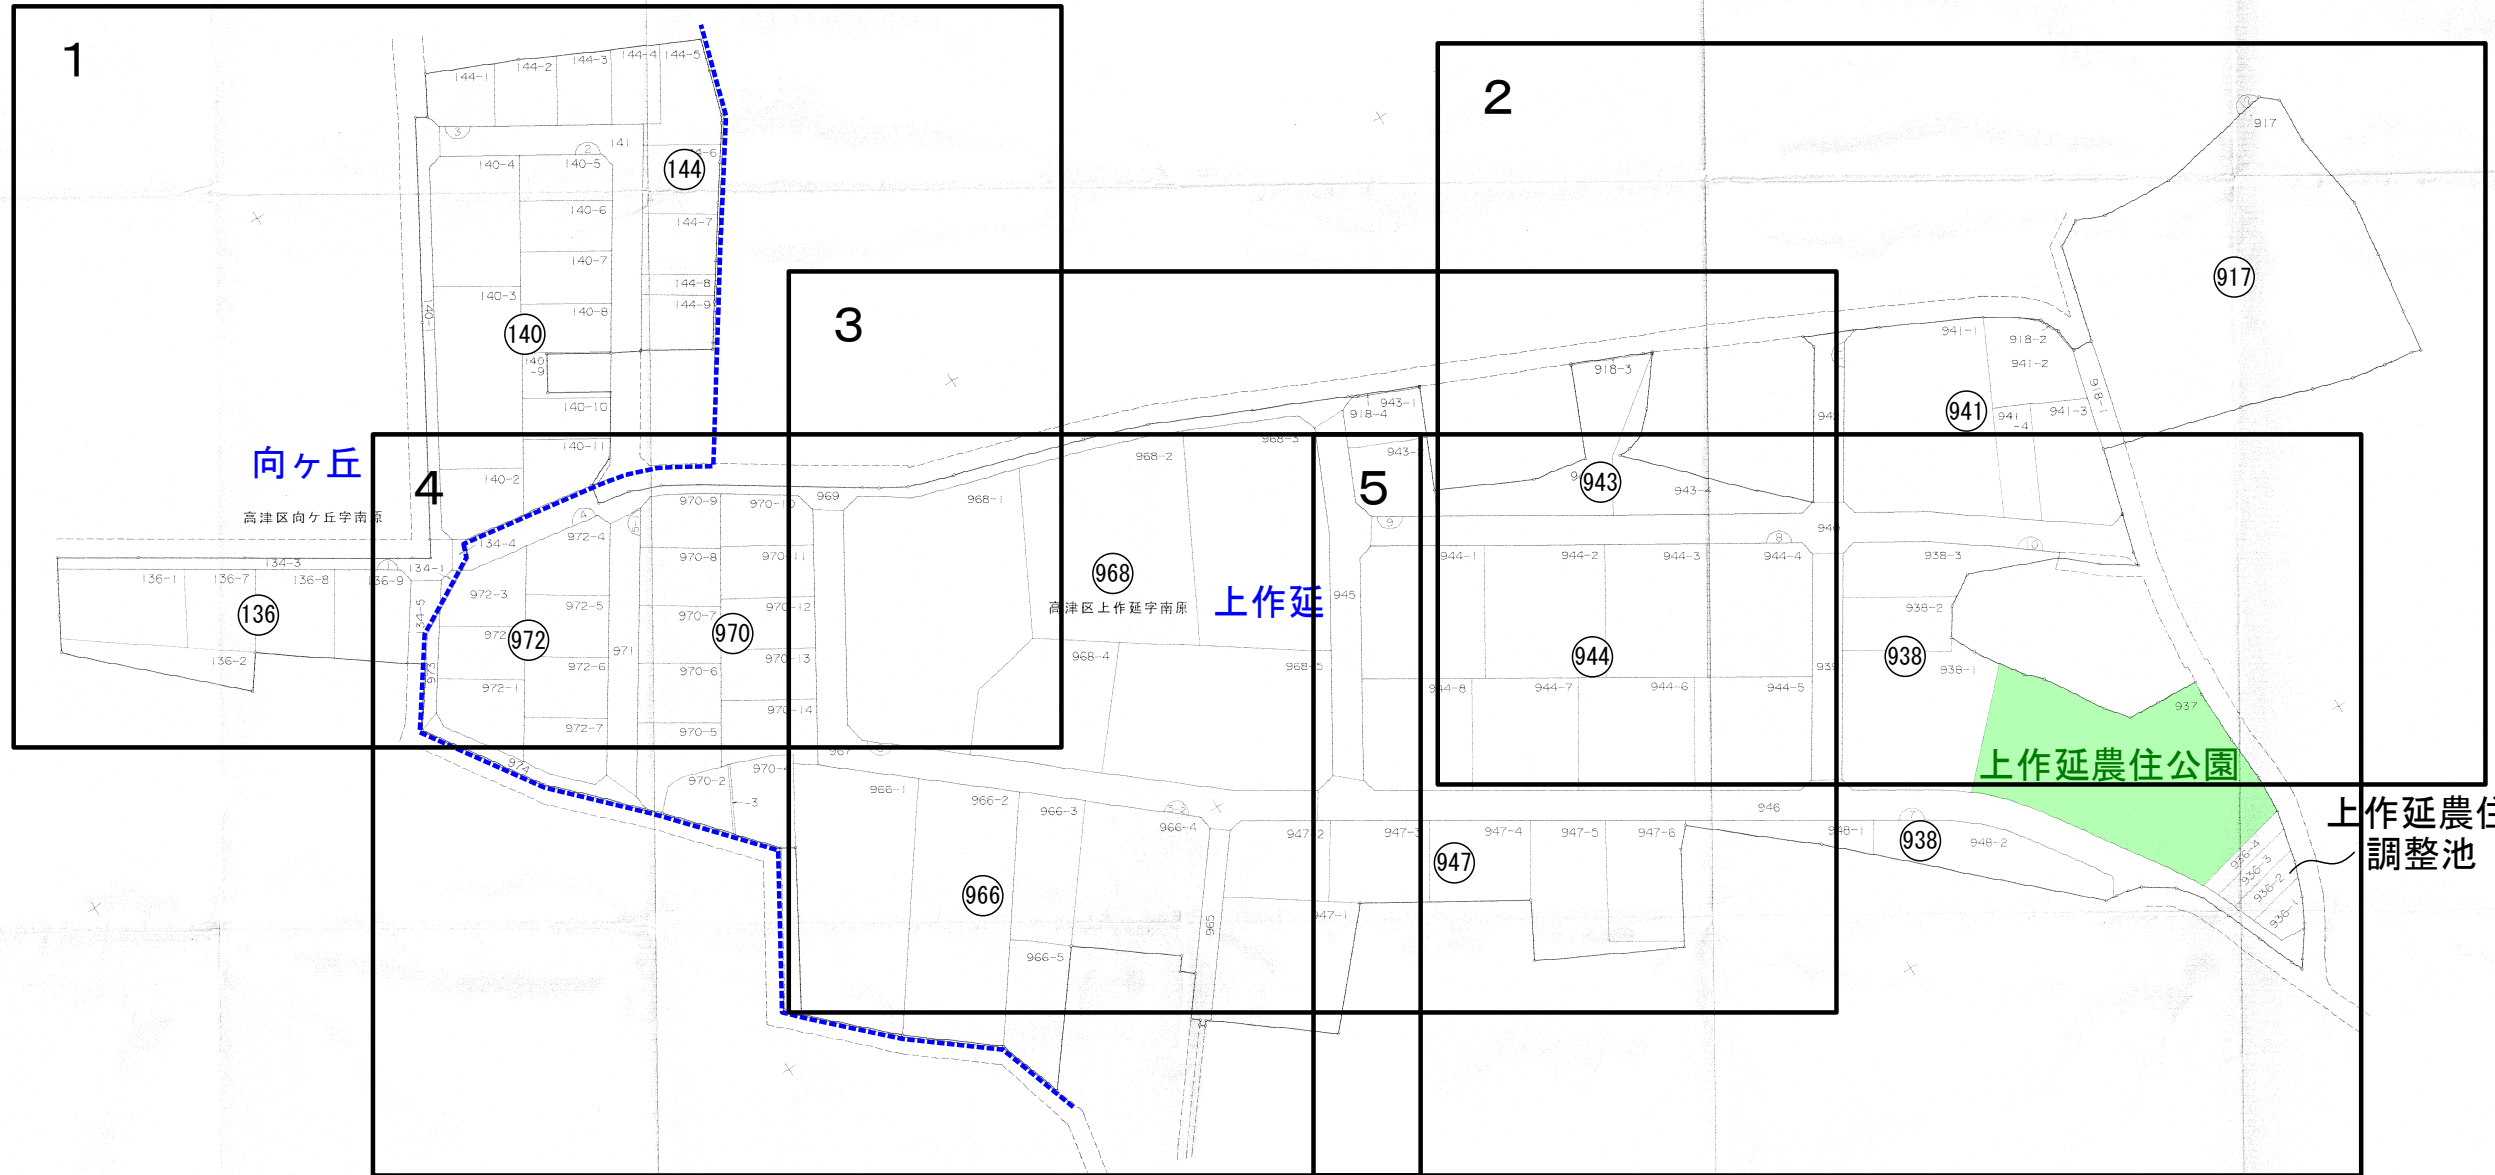

上作延農住組合土地区画整理事業 索引図

上作延農住調整池

上作延農住公園

向ヶ丘
高津区向ヶ丘字南原

上作延
高津区上作延字南原

凡 例

施行地区界	———
町 界	———
街区番号	①
筆界及び地番	937

この図面は当該地区の索引図として本市において作成したものです。