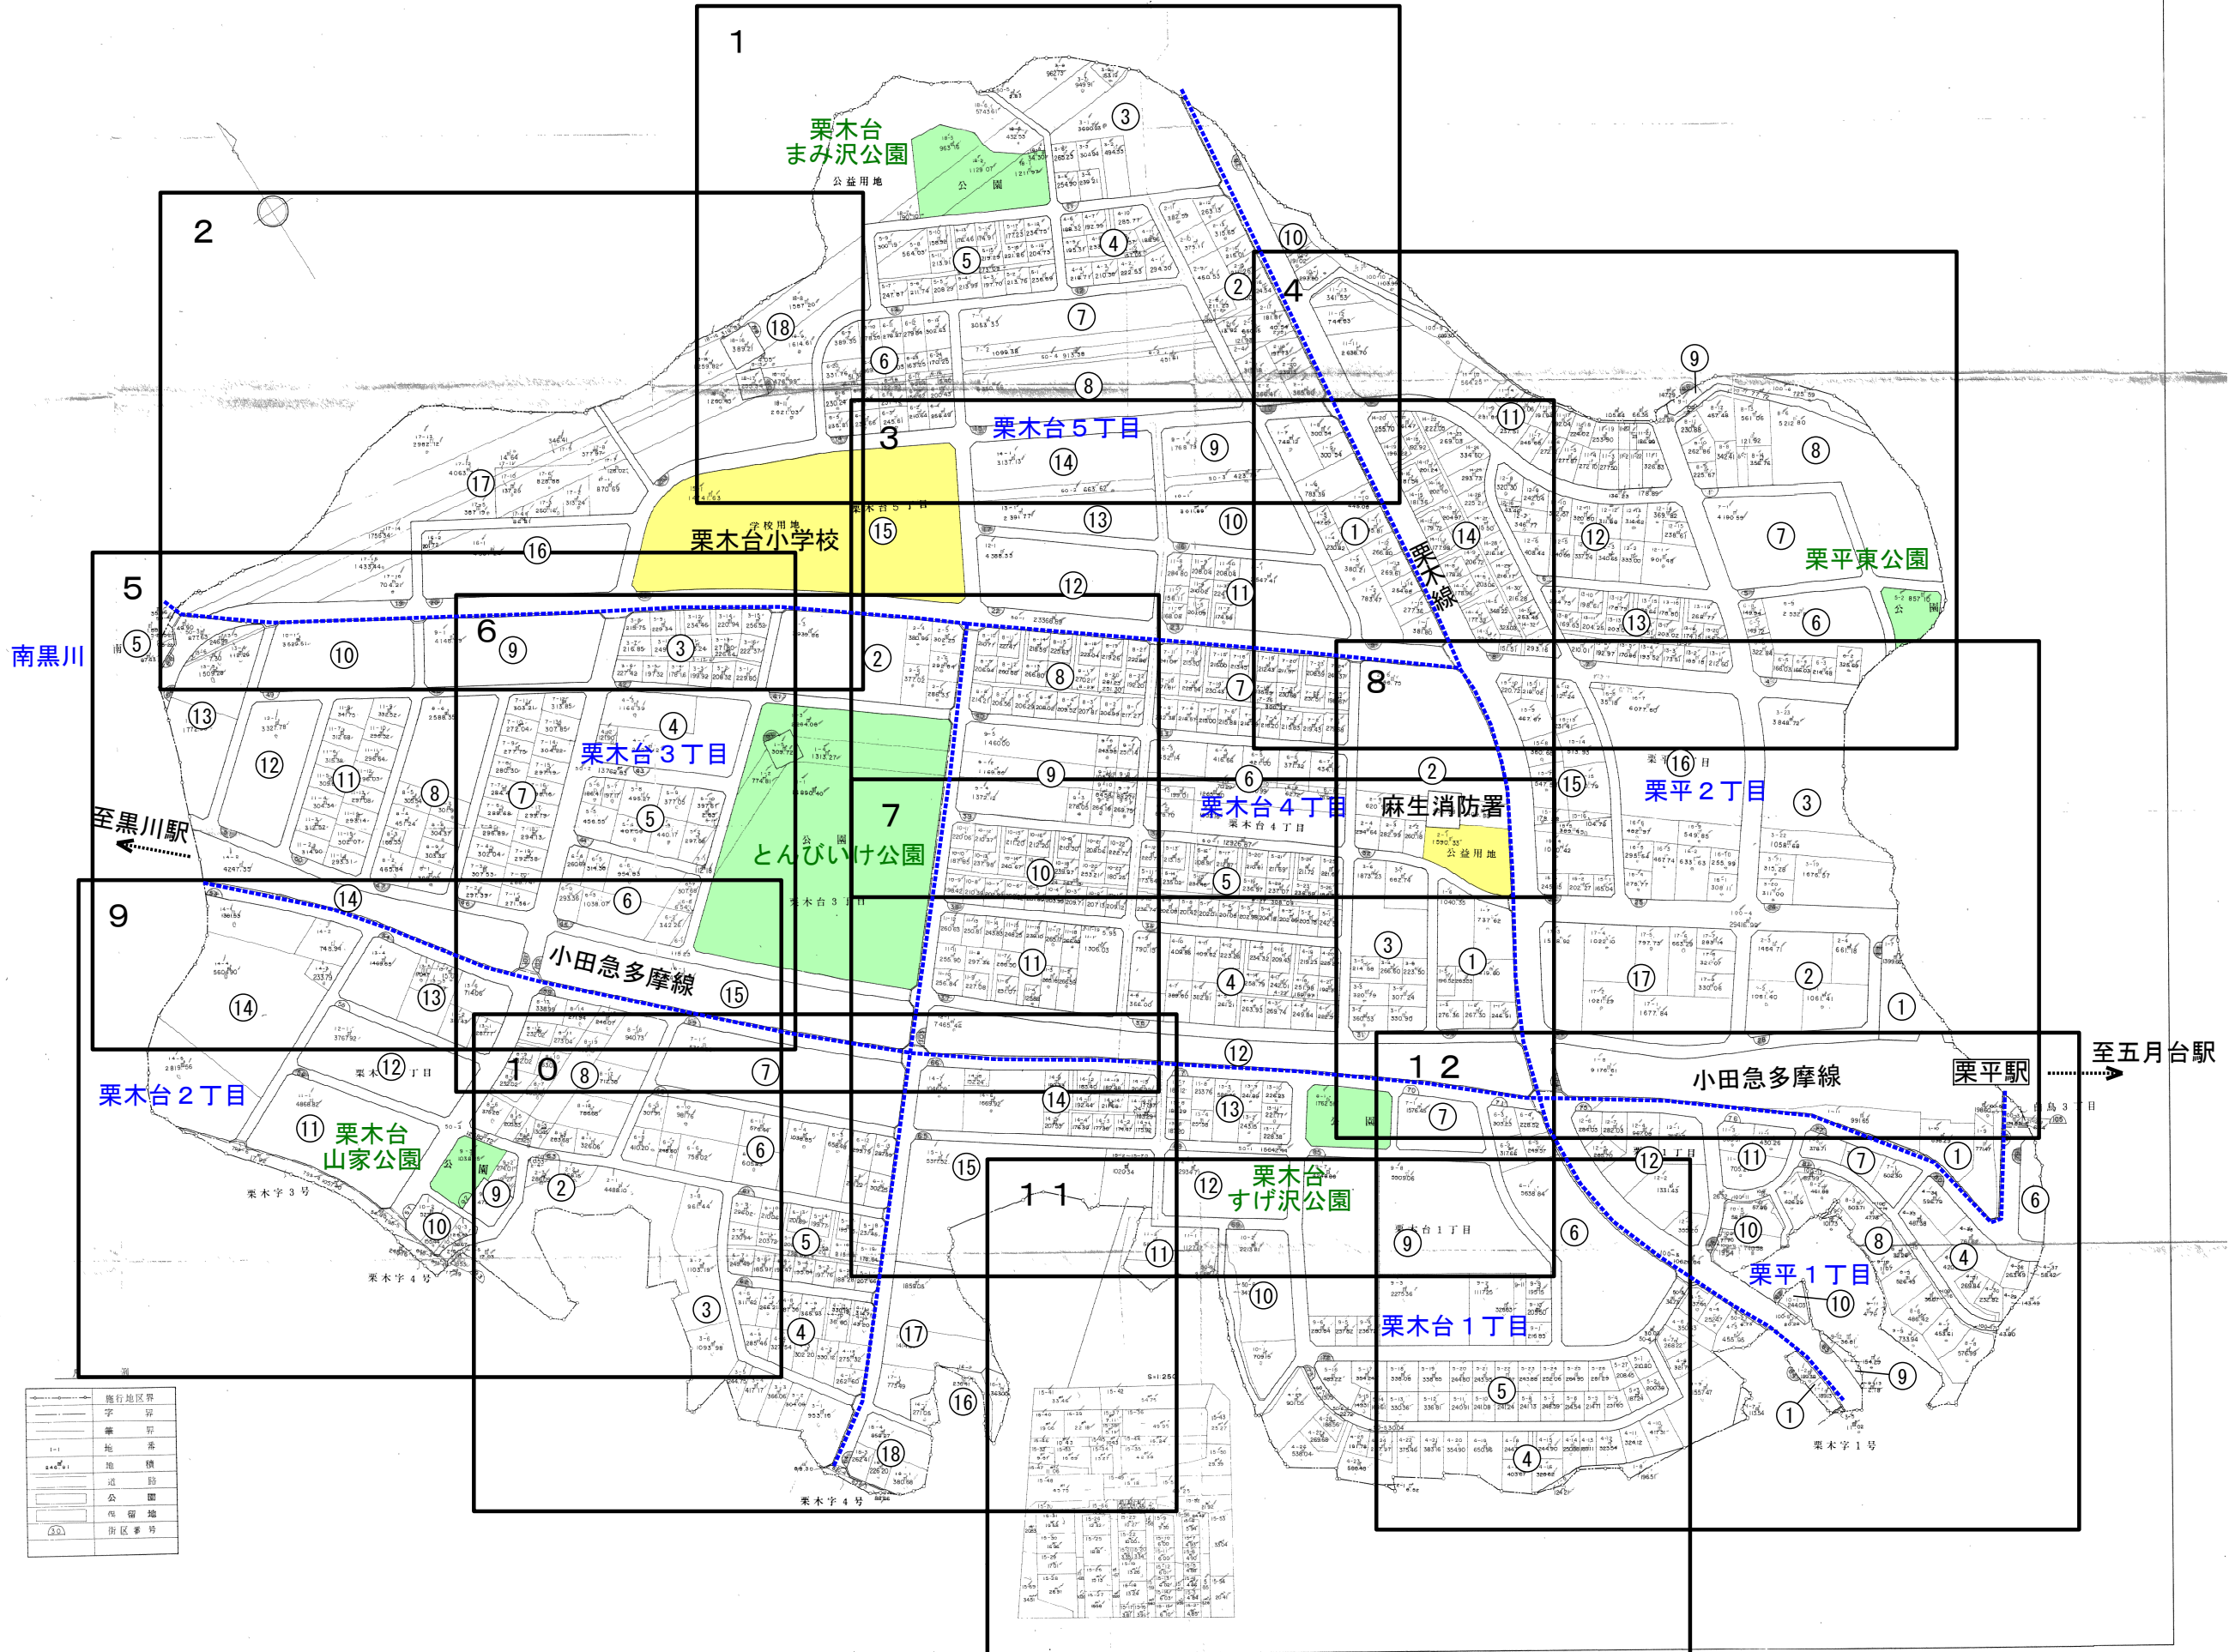

栗木第一土地区画整理事業 索引図

——	施行地区界
—	字 界
—	番 界
—	地 積
—	道 路
—	公 園
—	公 益 地
—	街区番号

この図面は当該地区の索引図として本市において作成したものです。