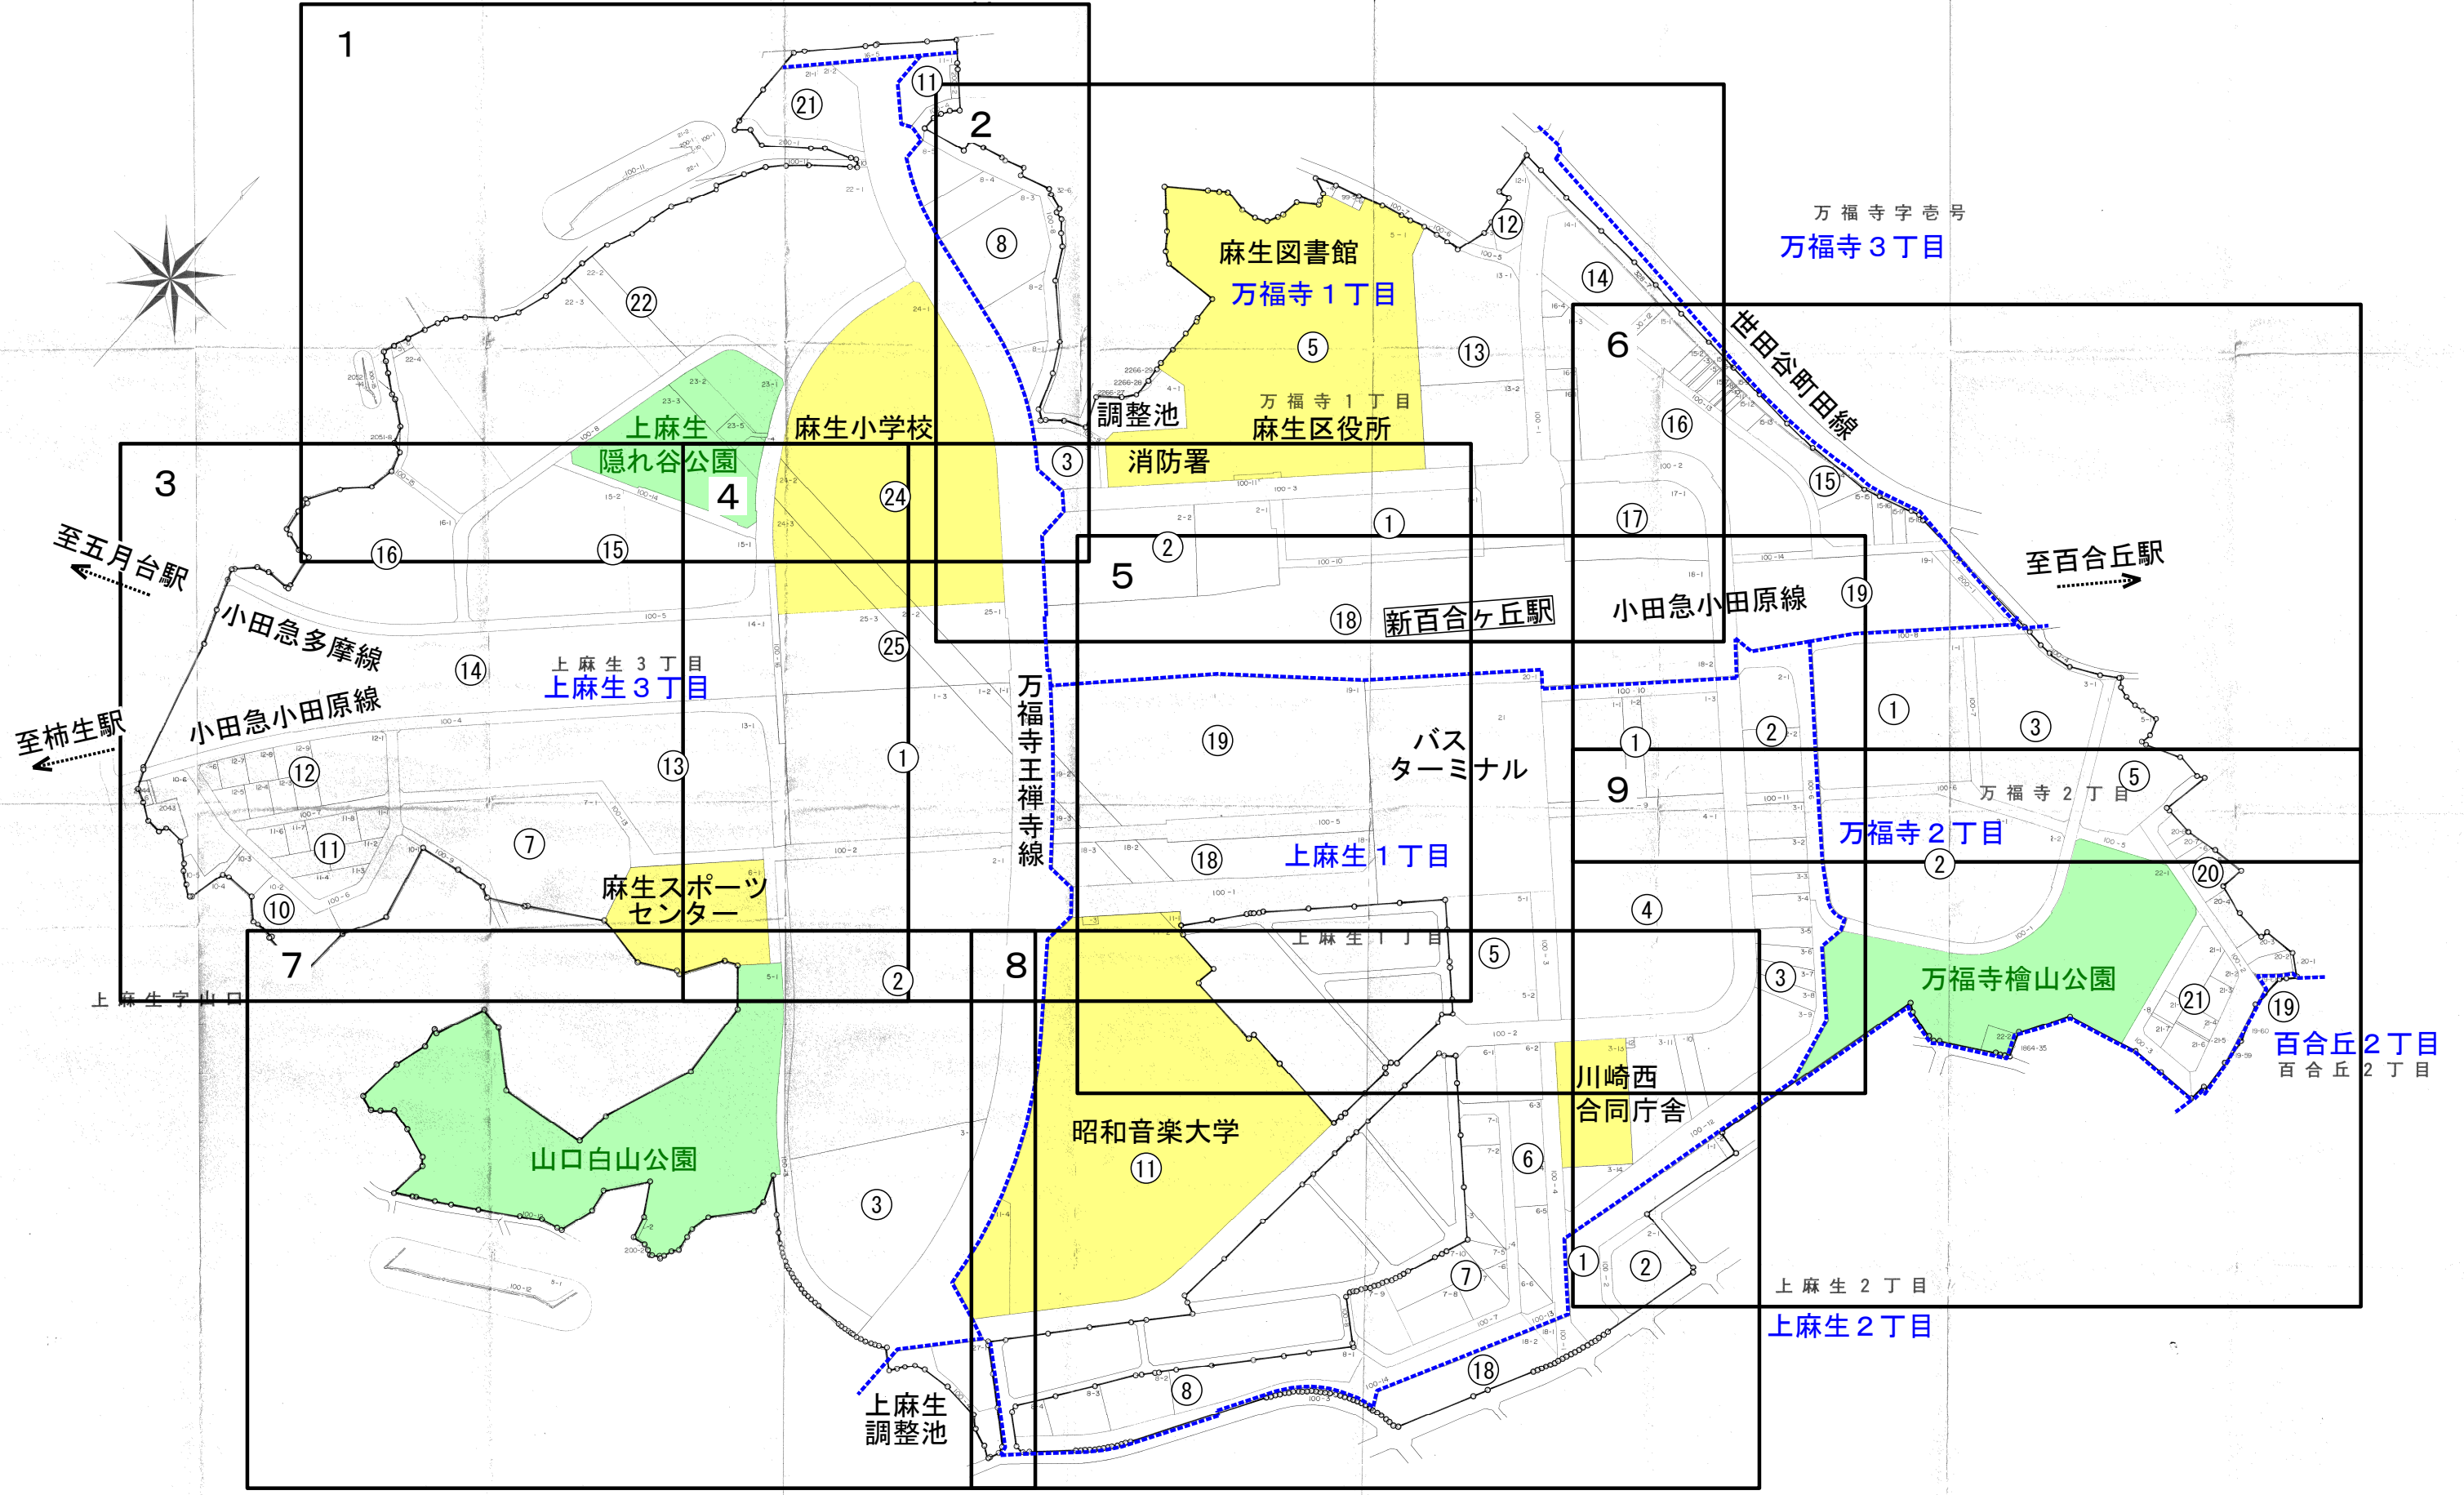

新百合丘駅周辺特定土地区画整理事業 索引図

この図面は当該地区の索引図として本市において作成したものです。