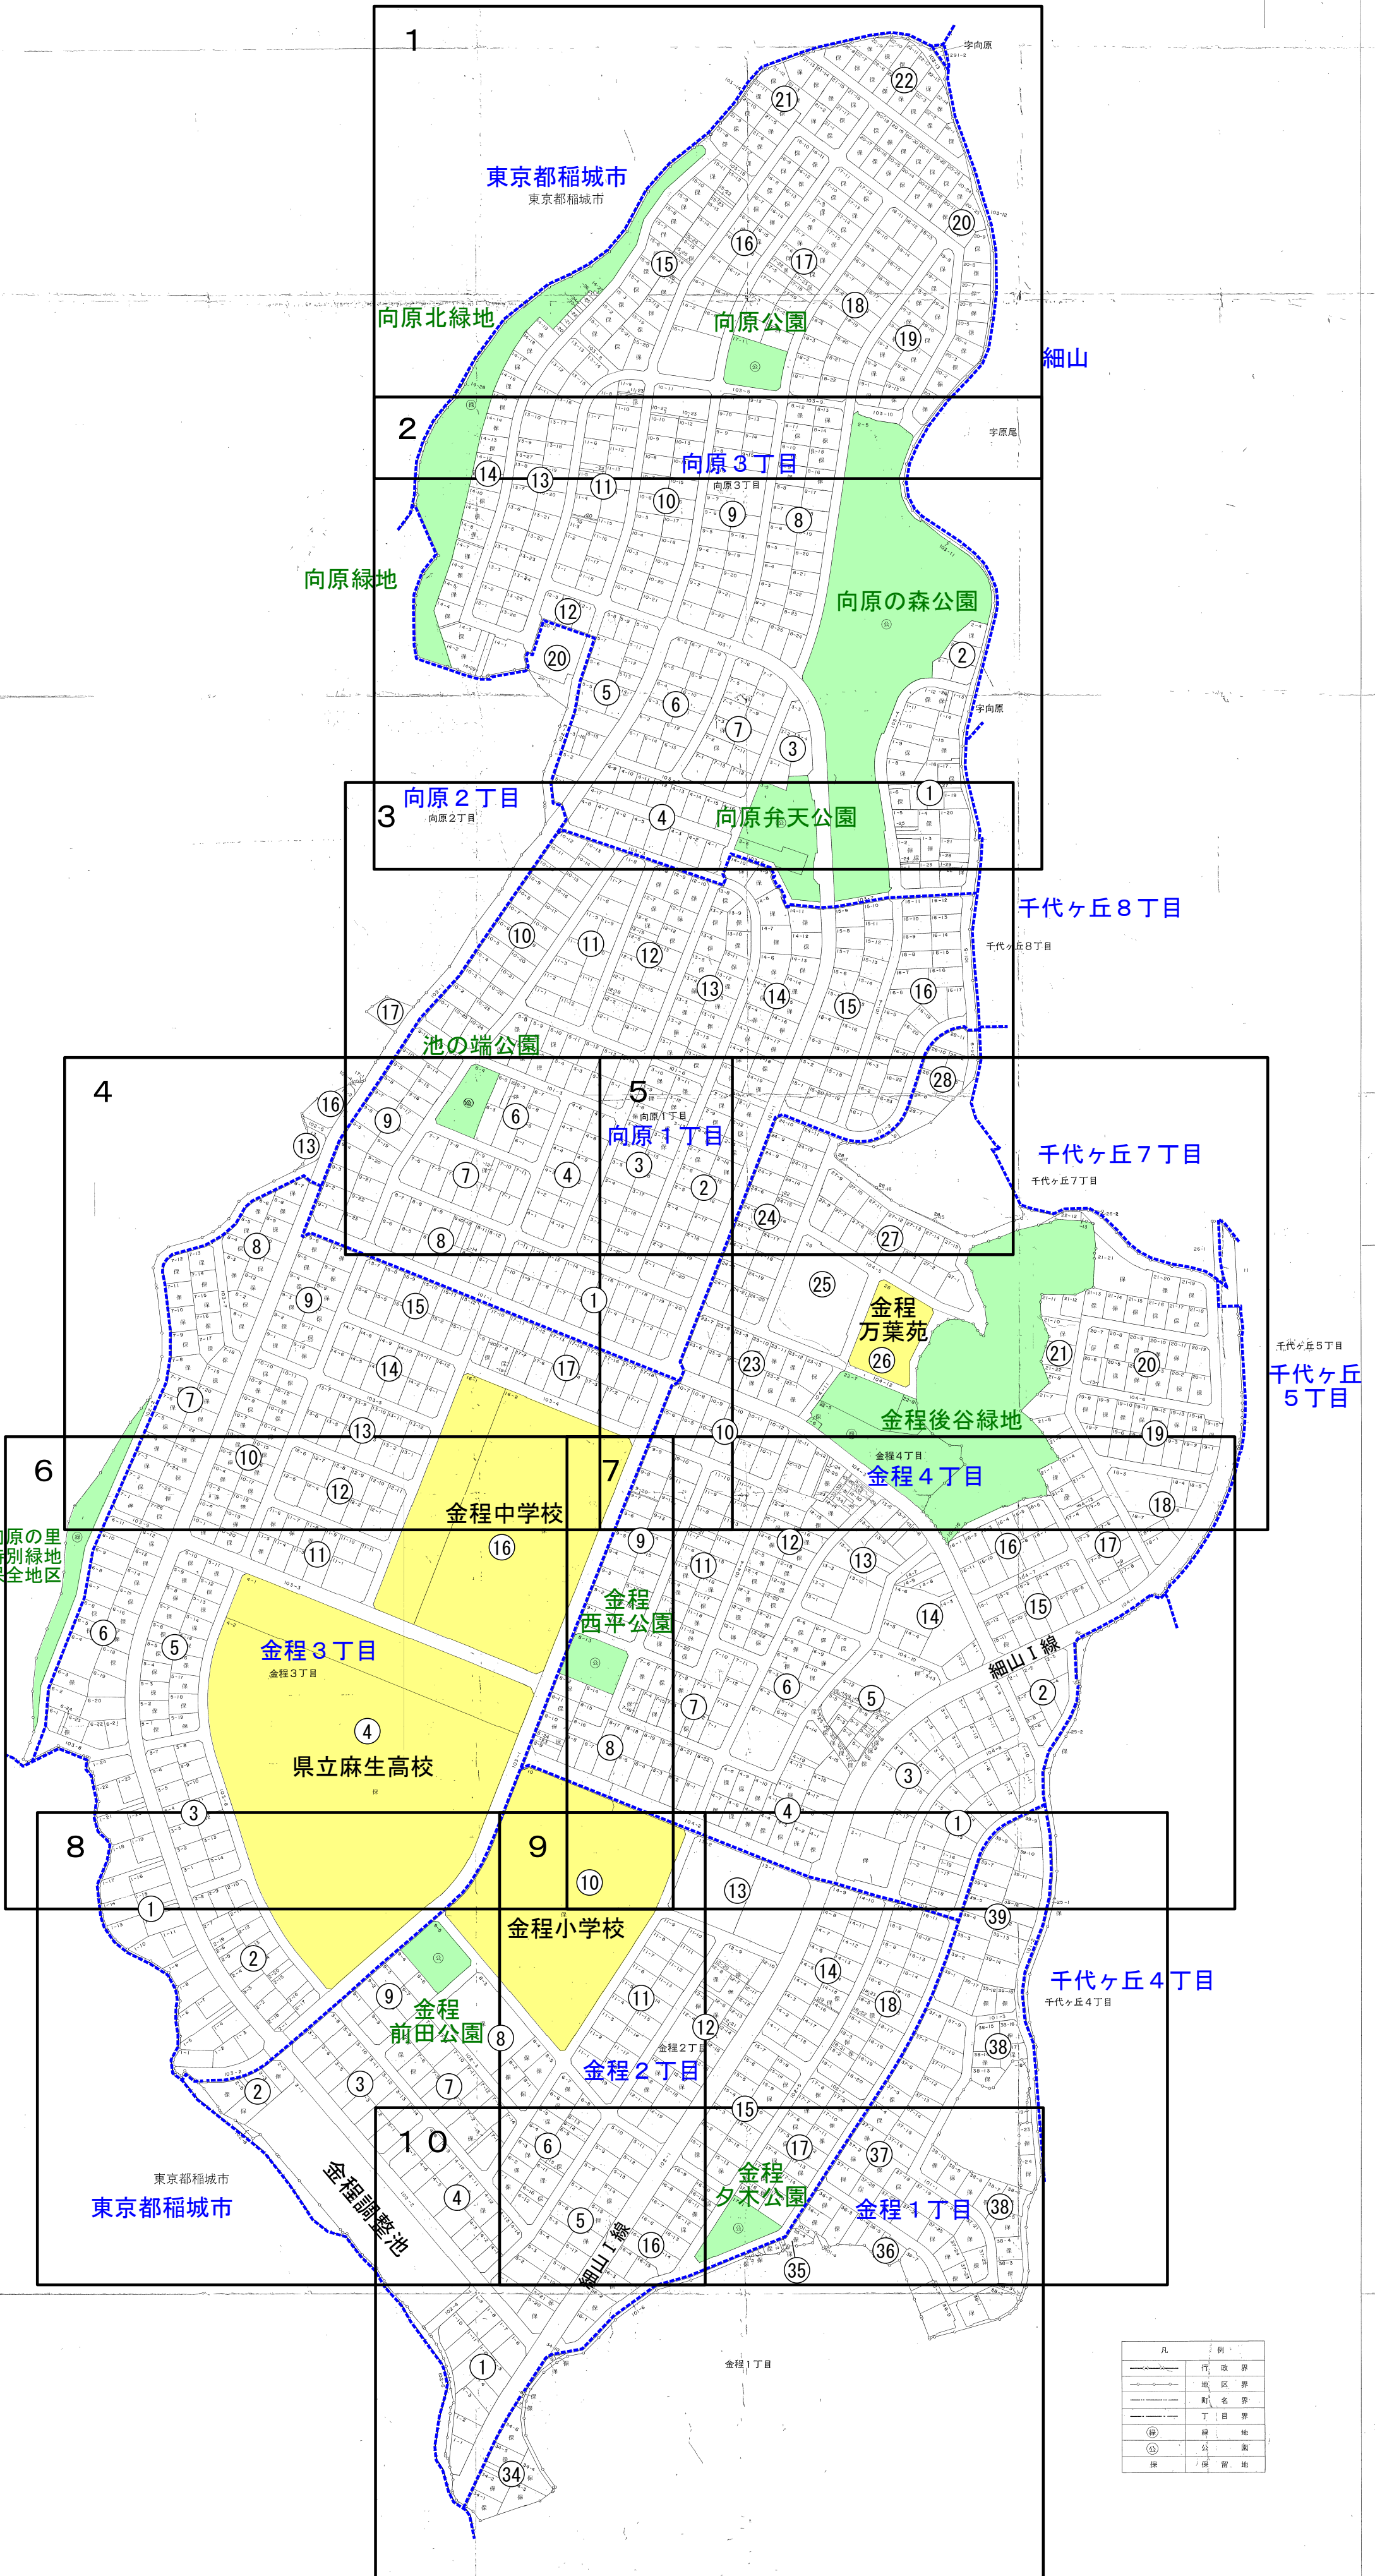

金程向原土地区画整理事業 索引図

この図面は当該地区の索引図として本市において作成したものです。