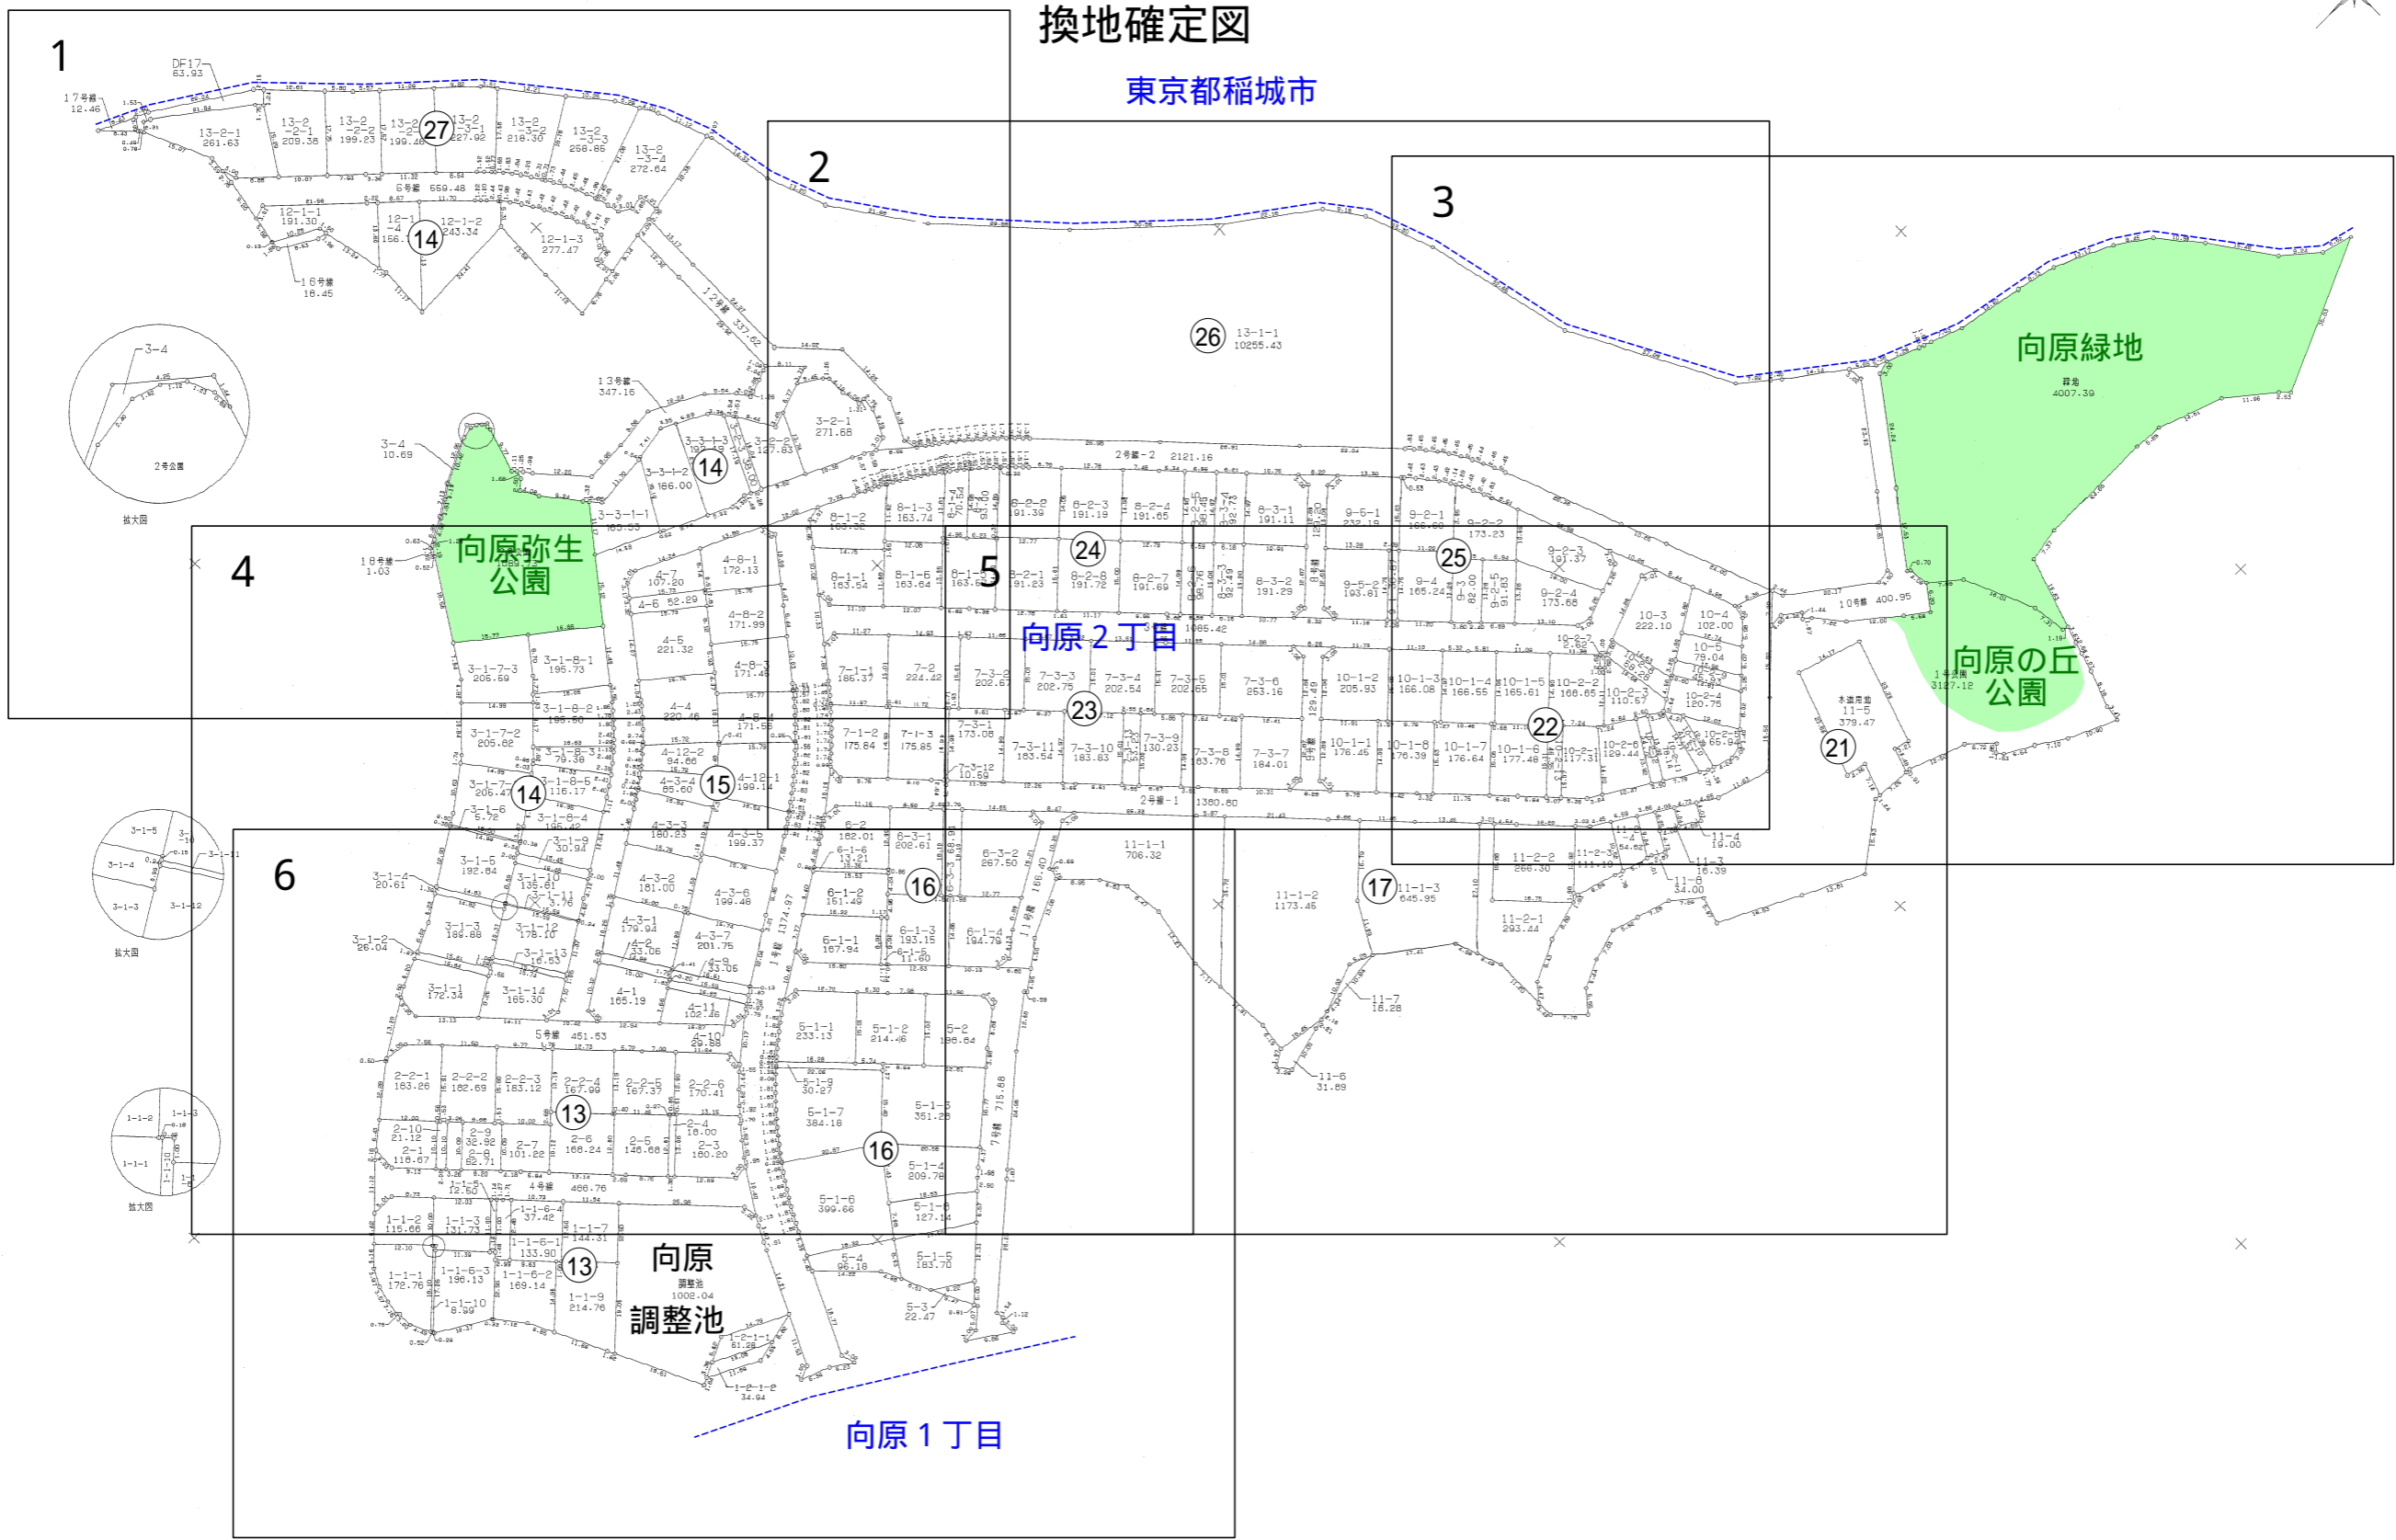

川崎市向原土地区画整理事業 索引図

換地確定図

東京都稲城市

この図面は当該地区の索引図として本市において作成したものです。