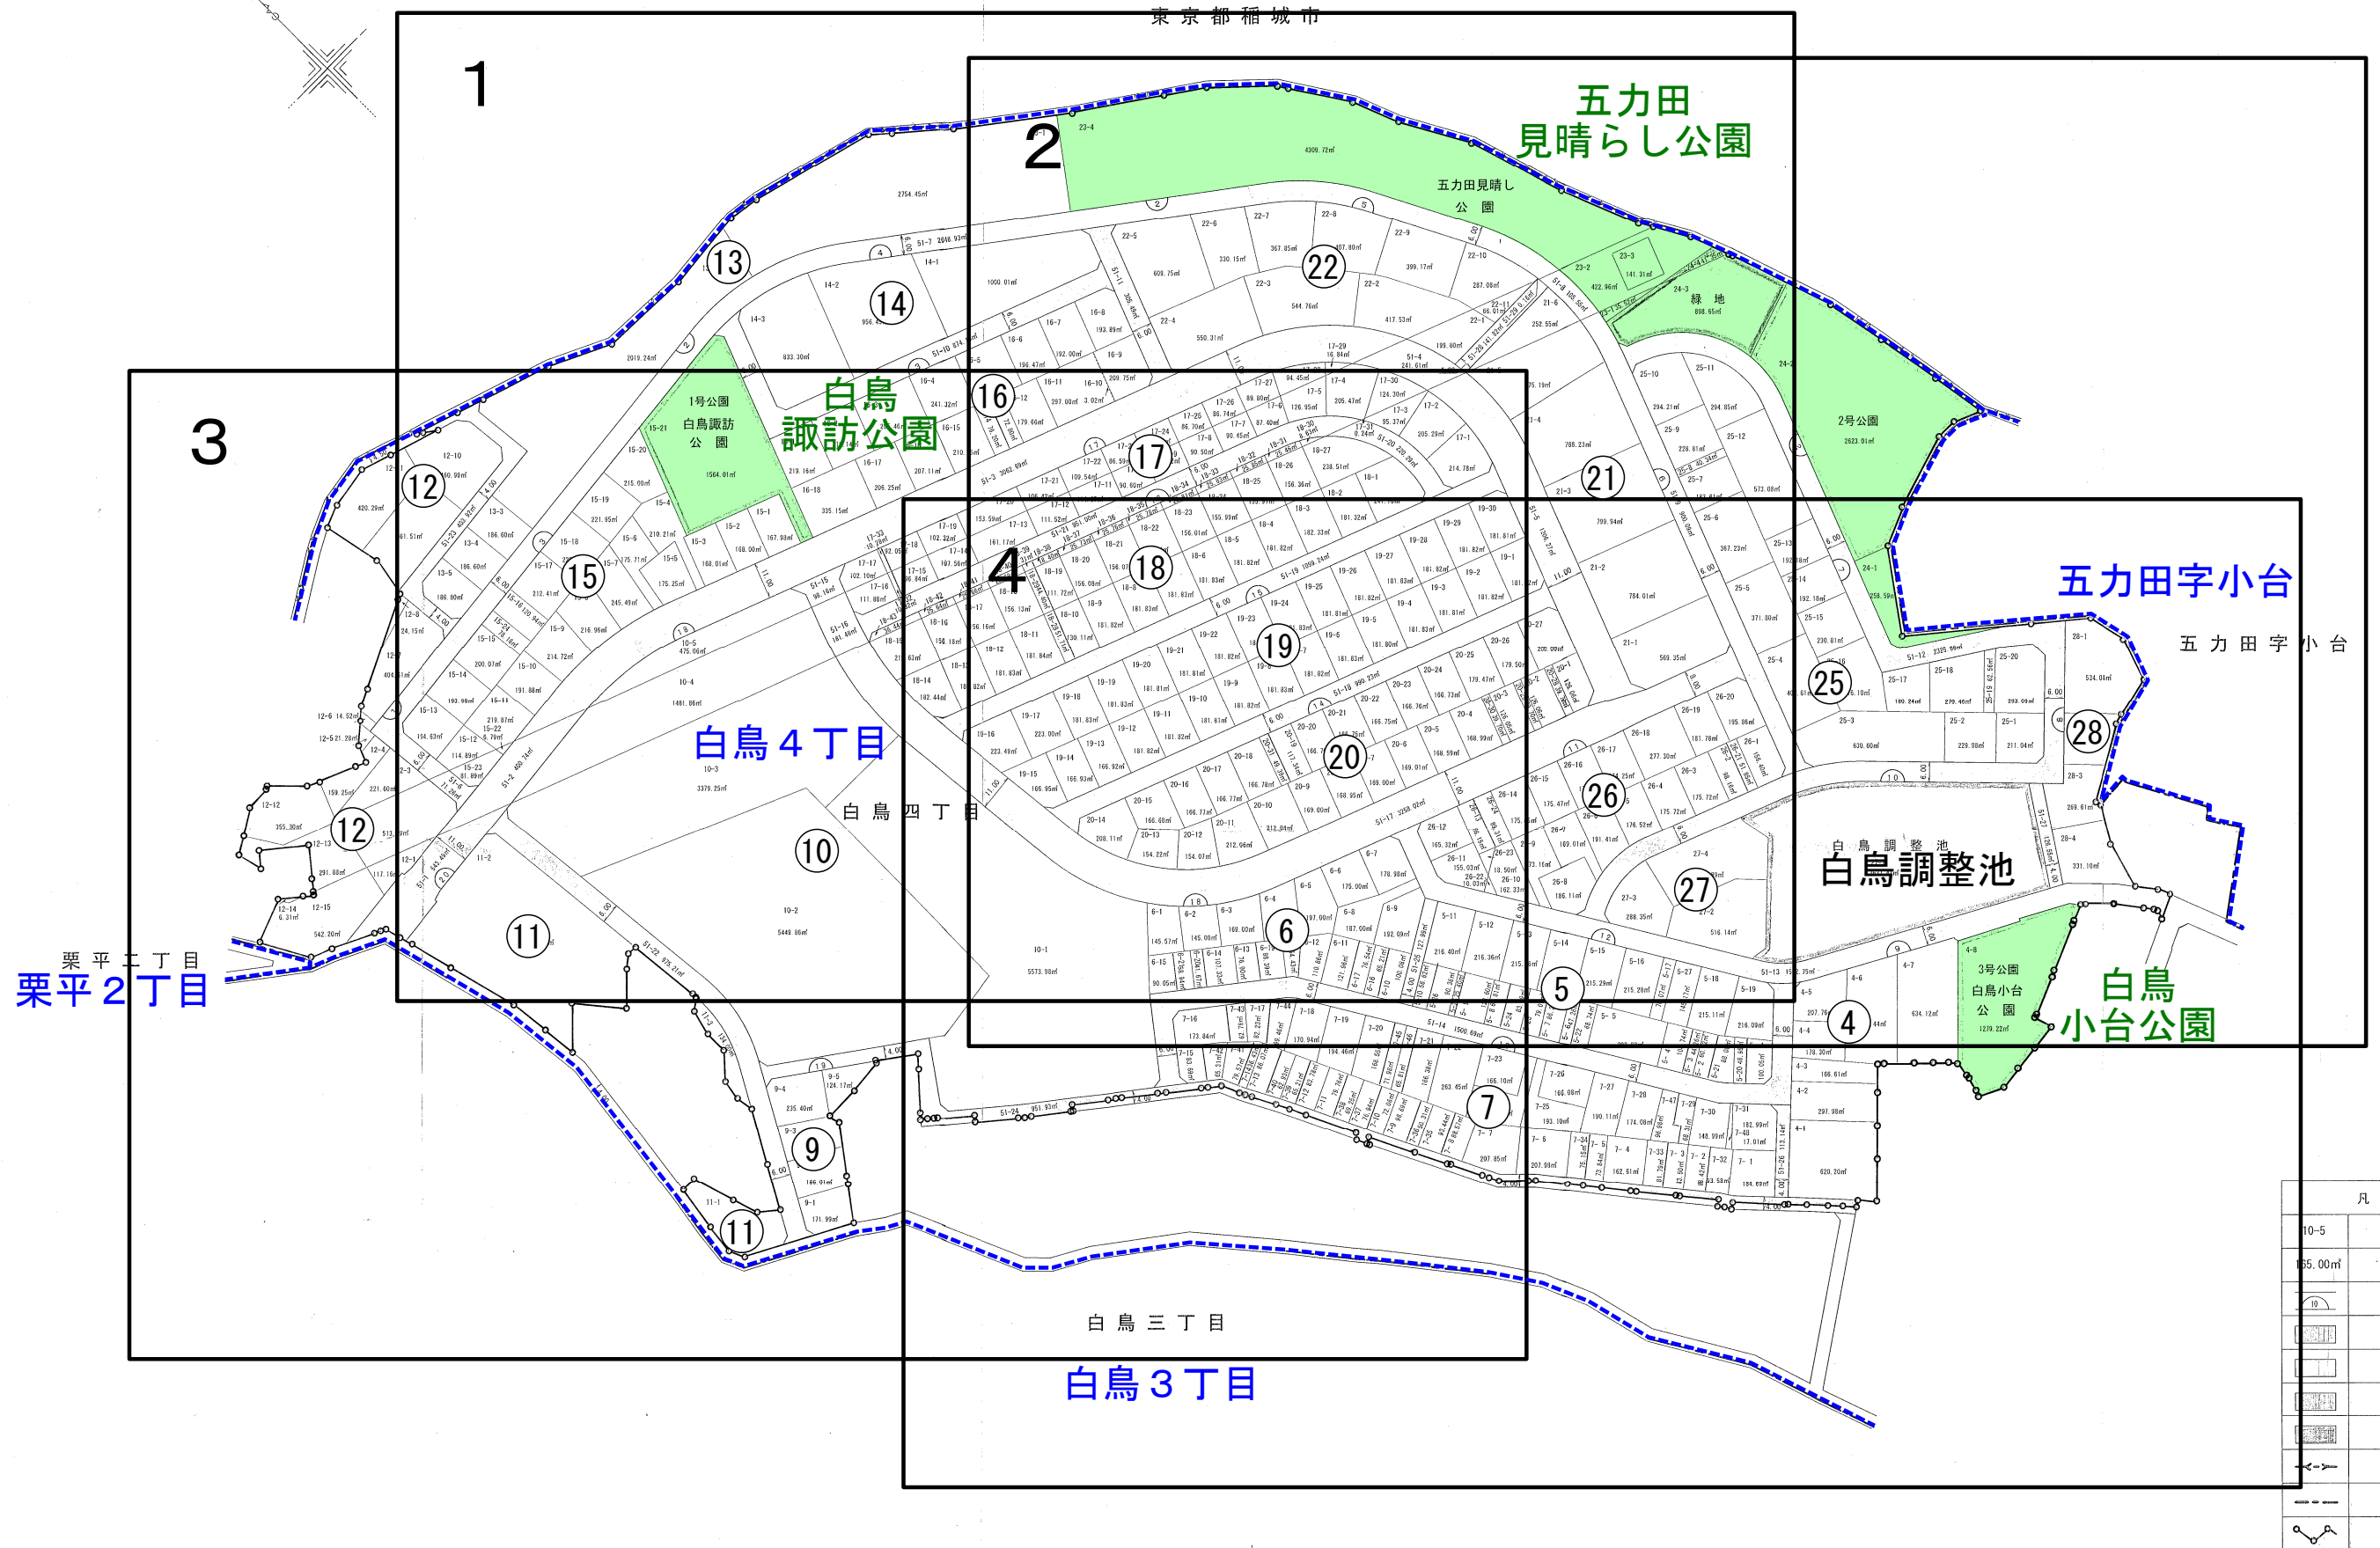

五力田土地区画整理事業 索引図

東京都稲城市

東京都稲城市

この図面は当該地区の索引図として本市において作成したものです。