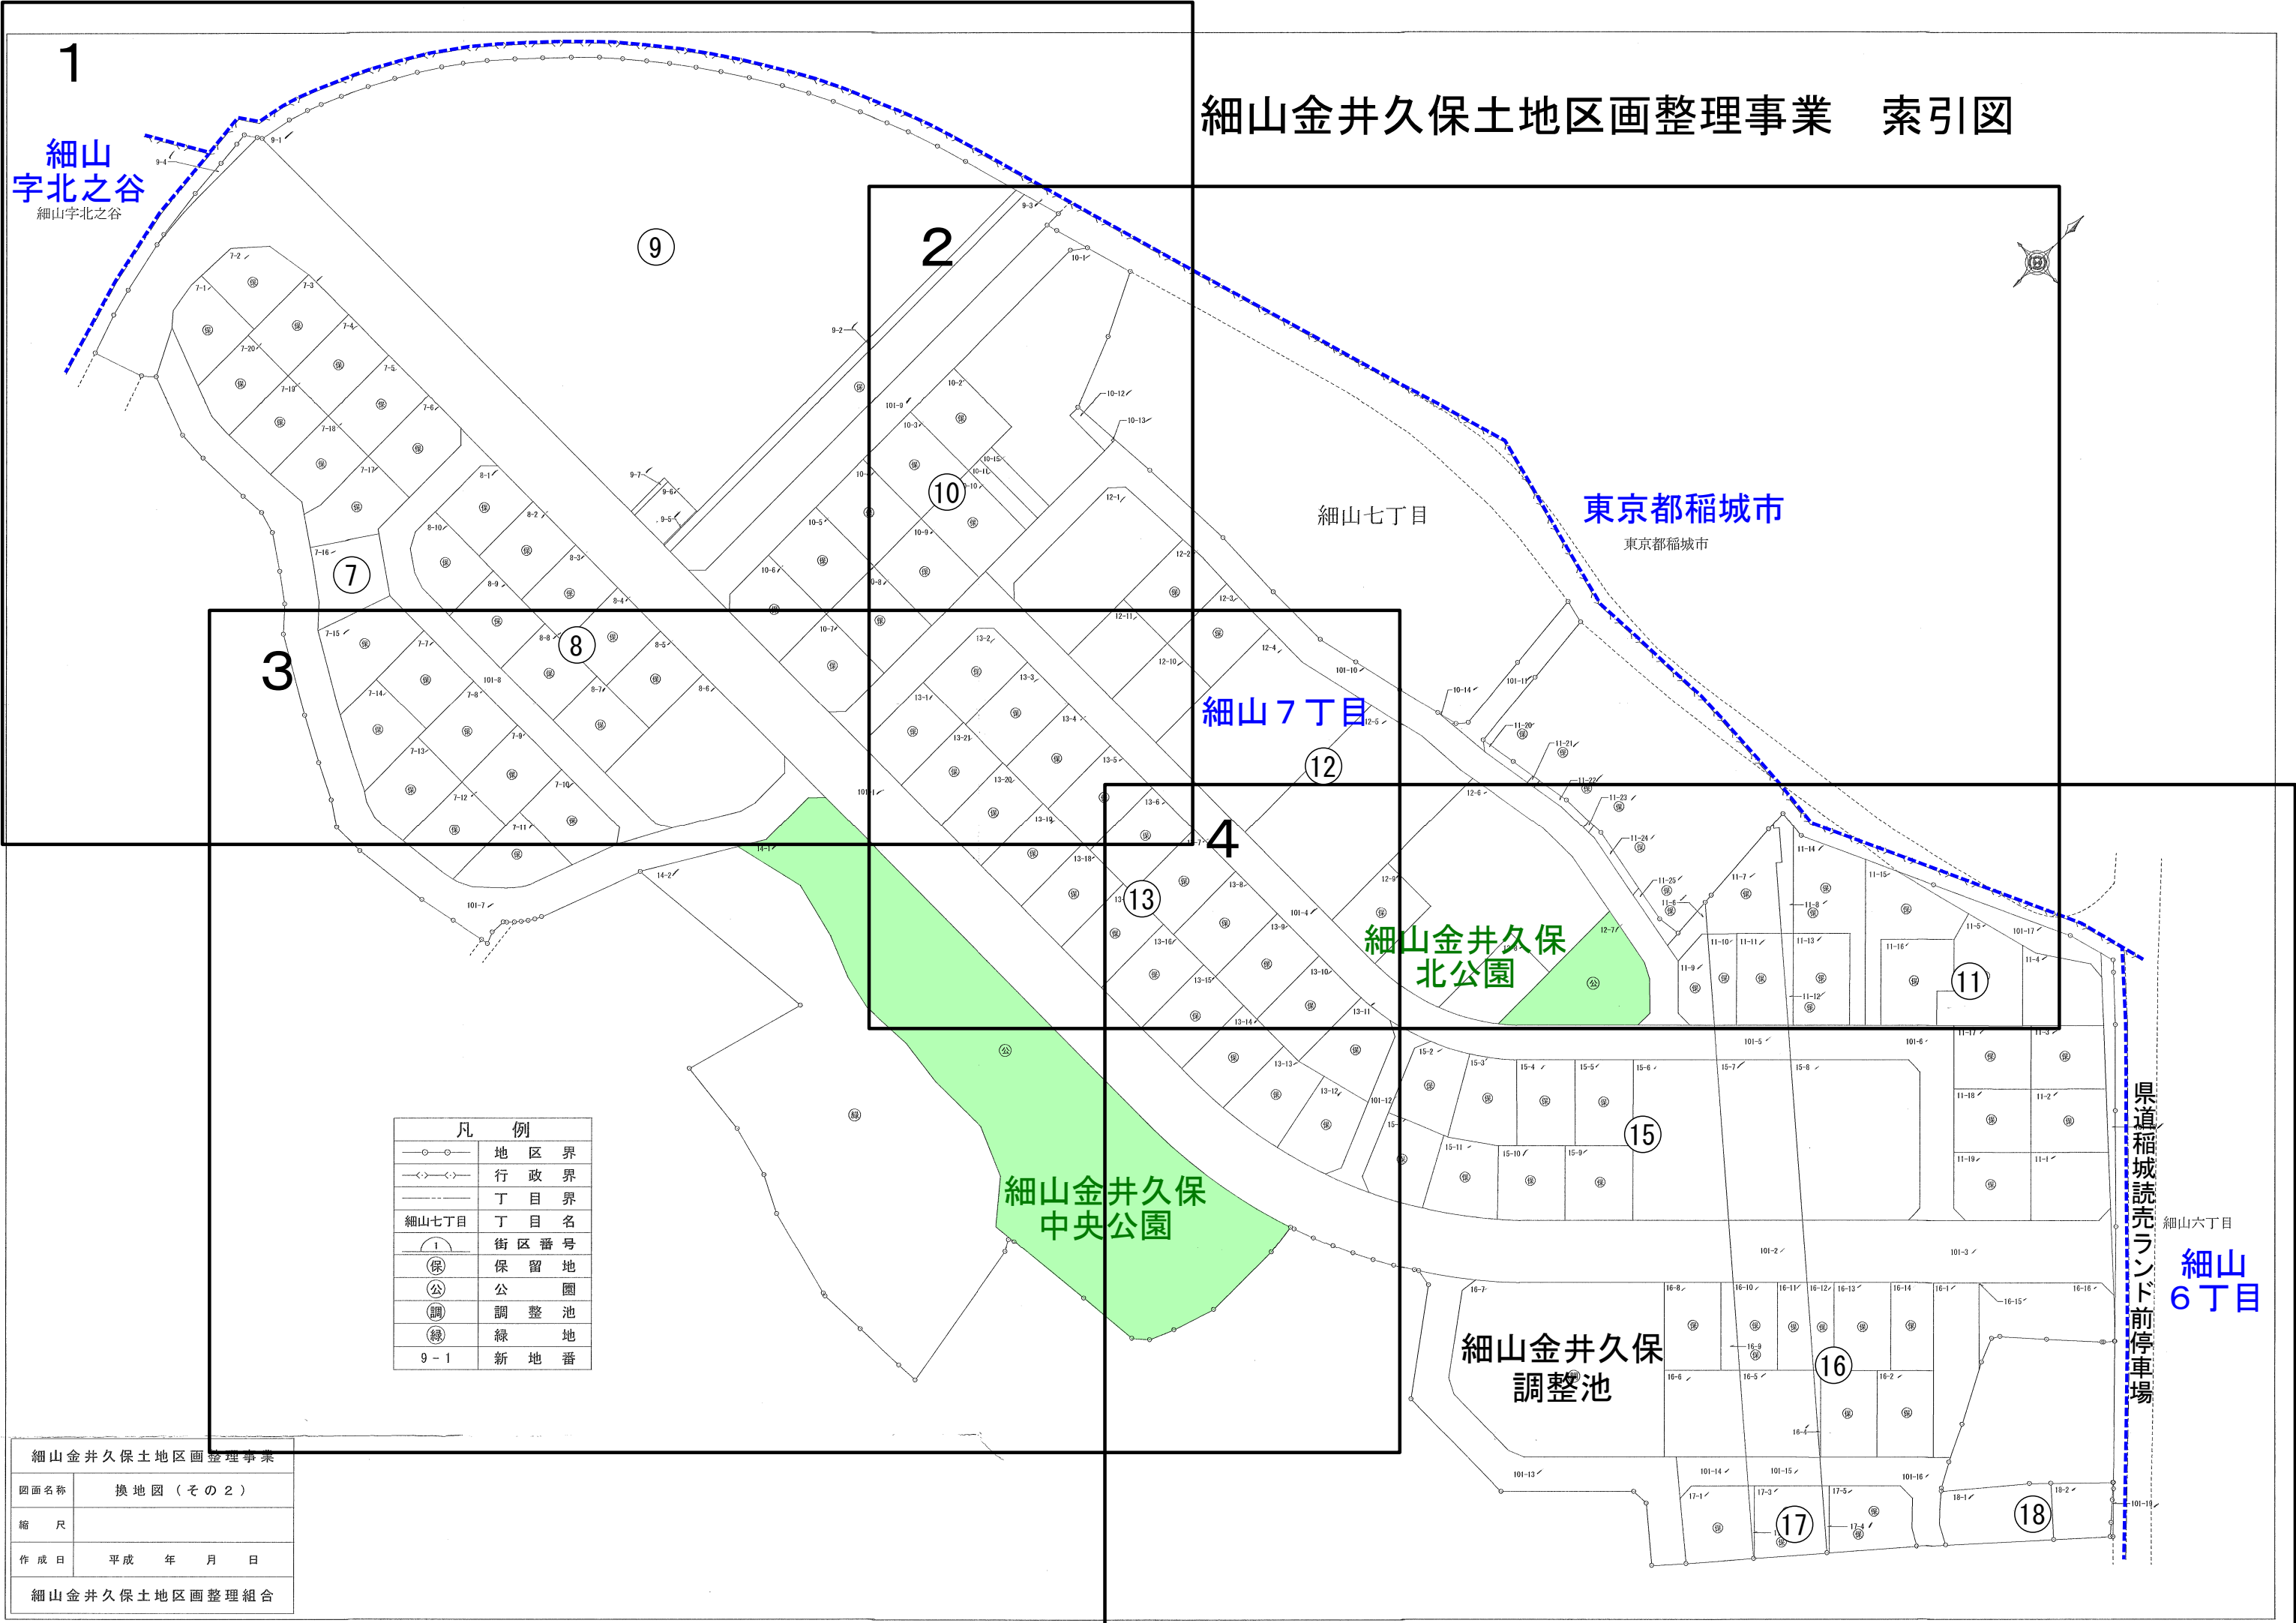

1

細山  
字北之谷  
細山字北之谷

# 細山金井久保土地区画整理事業 索引図

凡 例	
○—○	地区界
—<>—<>	行政界
---	丁目界
細山七丁目	丁目名
(1)	街区番号
(保)	保留地
(公)	公園
(調)	調整池
(緑)	緑地
9-1	新地番

細山金井久保土地区画整理事業	
図面名称	換地図 (その2)
縮尺	
作成日	平成 年 月 日
細山金井久保土地区画整理組合	

この図面は当該地区の索引図として本市において作成したものです。