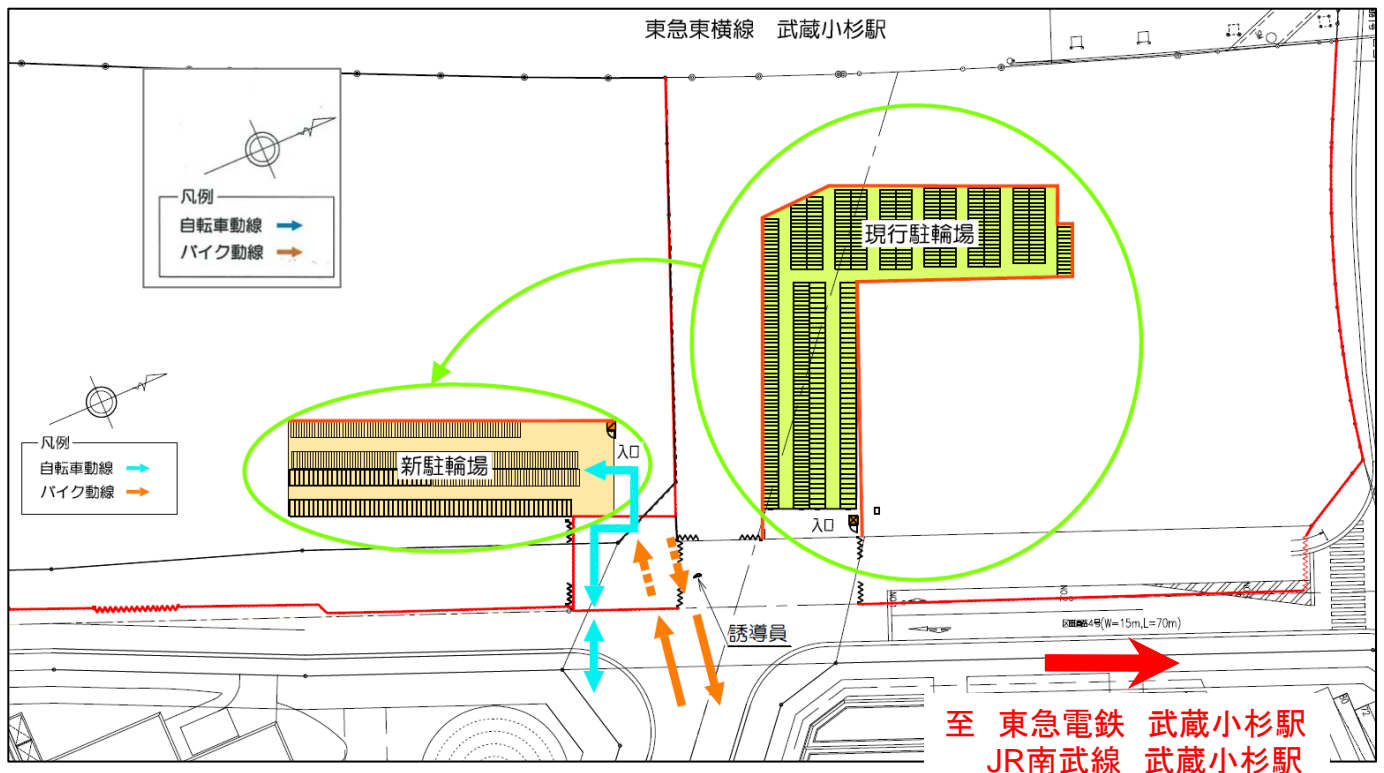

東急武蔵小杉駅自転車等 第1駐車場をご利用の皆様へ

平素は川崎市行政にご理解、ご協力を賜りまして、誠にありがとうございます。
さて、当駐輪場は武蔵小杉駅南口地区東街区第一種市街地再開発事業における施設建築物新築工事に伴い平成23年8月19日(予定)より下記の場所に移転することとなりました。
つきましては、ご利用の皆様には大変ご迷惑をおかけすることと存じますが、早期に当駐輪場の移転を進めさせていただきたくご案内をさせていただきます。何卒ご協力頂きますようお願いいたします。

移転先位置図

連絡先 武蔵小杉駅南口地区東街区市街地再開発組合

TEL 044-211-8031

施設建築物新築工事施工者 (株)竹中工務店

TEL 045-321-9631

川崎市まちづくり局小杉駅周辺総合整備推進室

TEL 044-200-2741

川崎市建設緑政局自転車対策室

TEL 044-200-2303