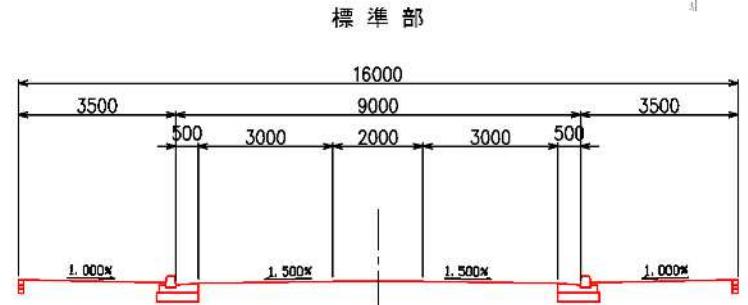

菅早野線 (下麻生工区)

3・4・18号 菅早野線

延長L=約560m 幅員W=16m

東柿生小学校

東京カシワ

下麻生
花島公園

下麻生自治会館

下麻生2丁目

| 凡例 | |
|--------|--|
| 用地取得範囲 | |

事業用地取得進捗率：99%
(令和6年3月末現在)

70 m
1:1,500